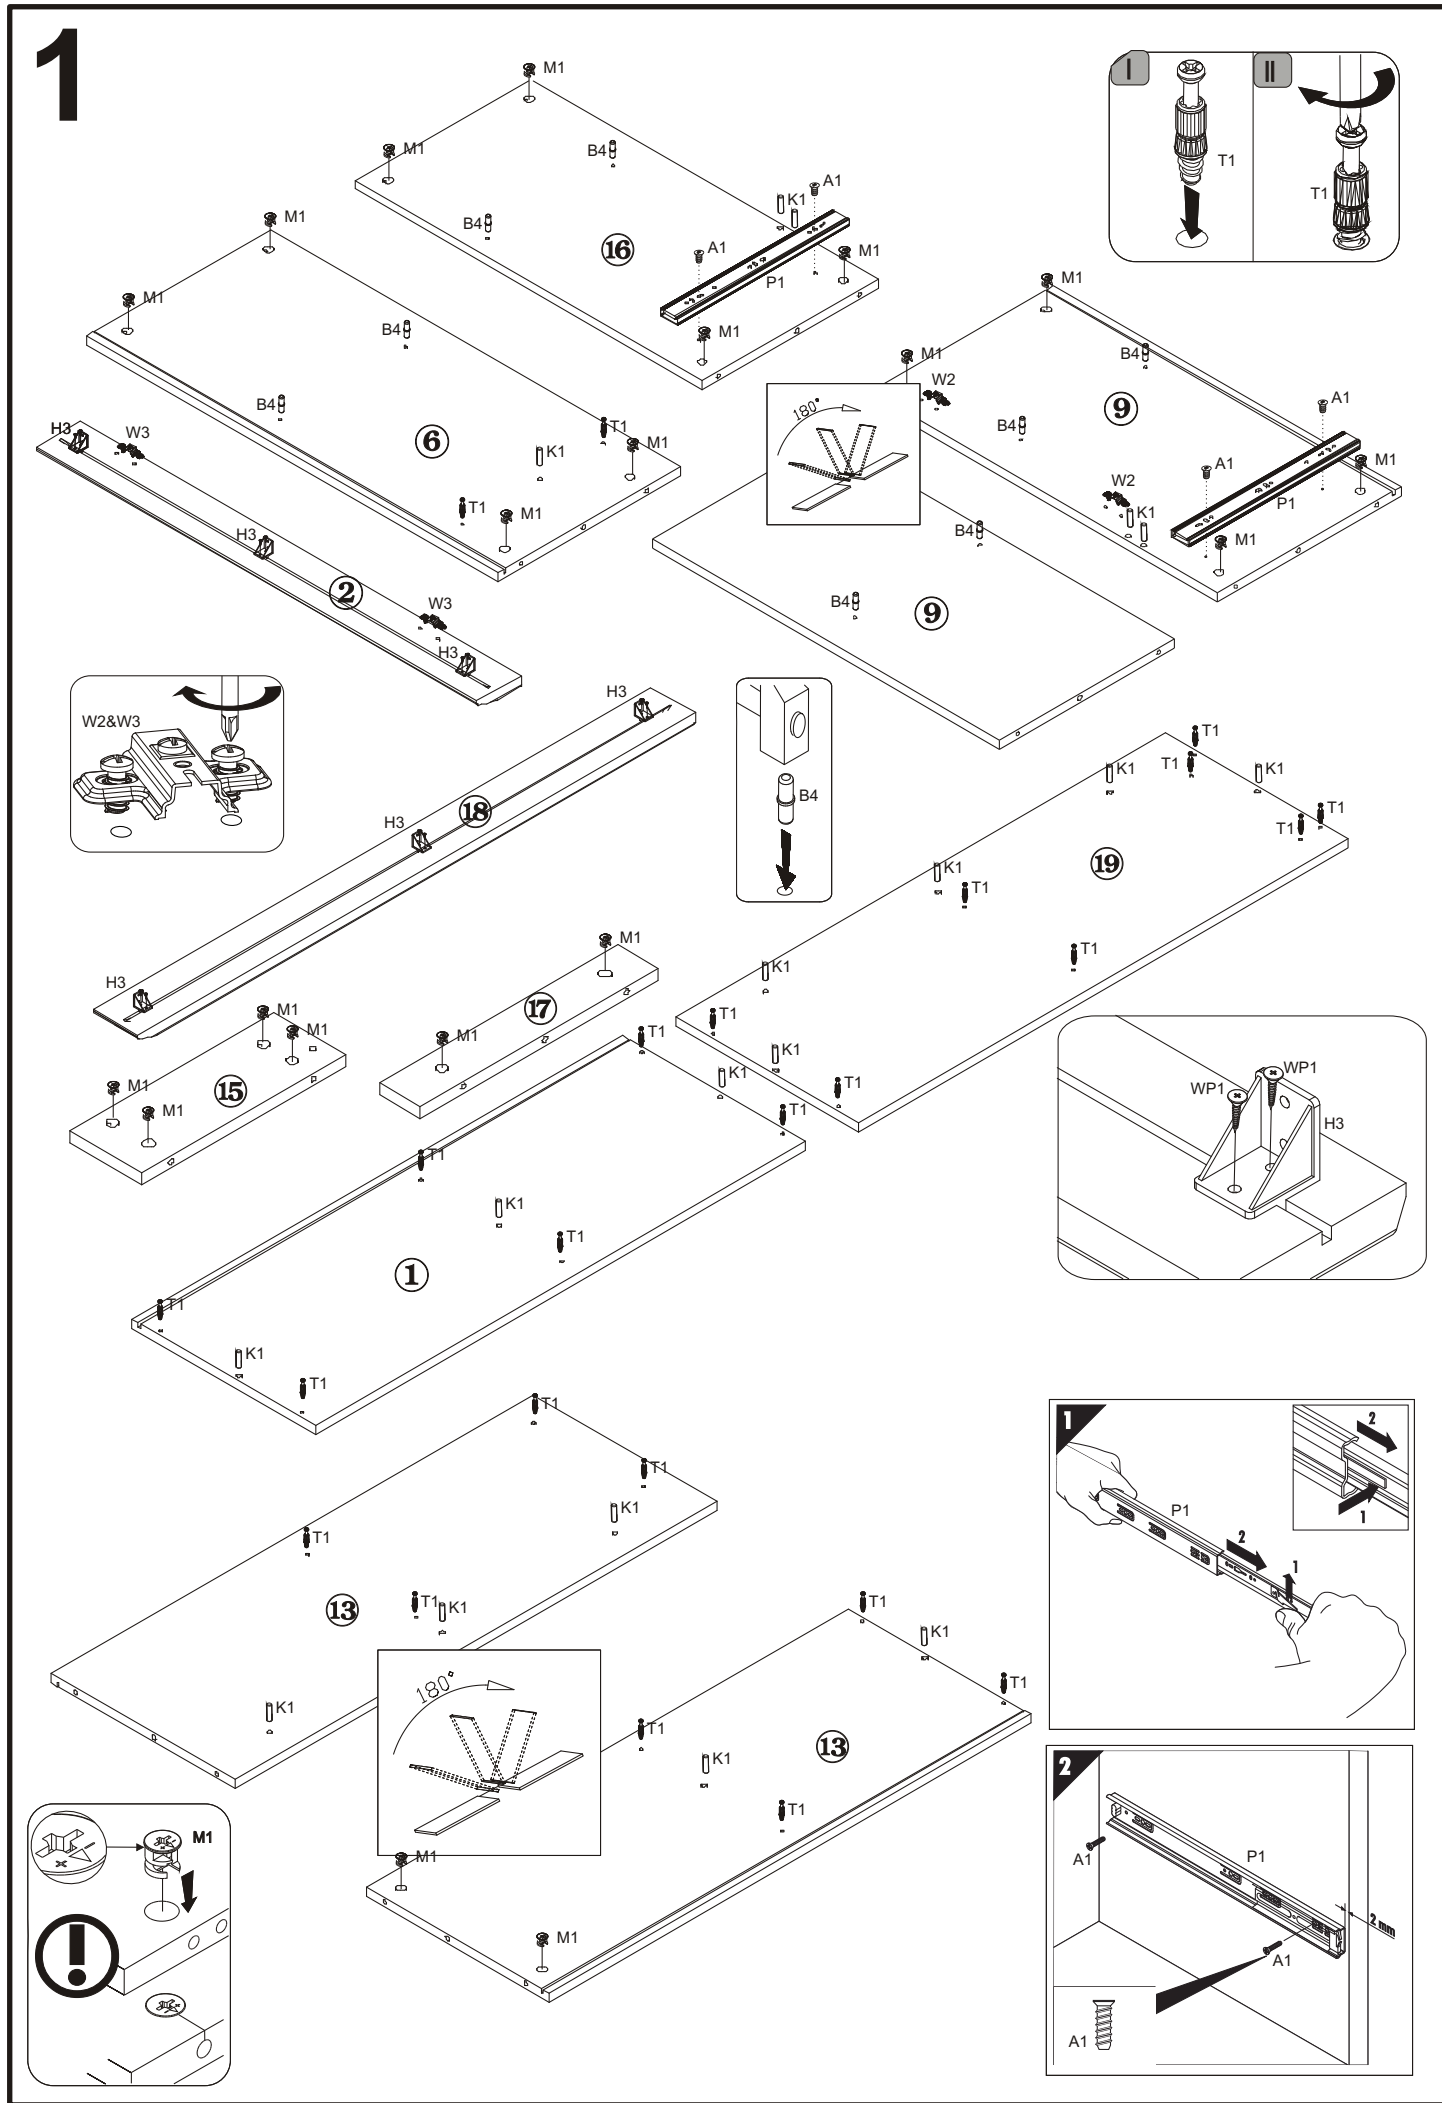

## IM3

1001x392x889

- (PL)** Instrukcja montażu
- (D)** Montageanleitung
- (GB)** Assembly instructions
- (ES)** Instrucciones de instalación
- (FR)** Instructions de montage
- (CZ)** Montážní návod
- (UA)** Інструкція монтажу
- (HU)** Összeszerelési útmutató
- (SK)** Montážny návod
- (RU)** Инструкции по монтажу
- (IT)** Istruzioni di montaggio
- (RO)** Instrucțiuni de asamblare
- (TR)** Montaj talimatı
- (NL)** Handleiding voor de montage

12	573x456	24	165x456
11	435x80	23	356x393
10	434x330	22	378x91
9	709x358	21	350x104
8	515x330	20	350x104
7	982x724	19	1000x374
6	836x374	18	1001x80
5	165x456	17	374x62
4	442x88	16	709x374
3	573x456	15	318x113
2	791x80	14	944x113
1	1000x374	13	983,5x374

			24x 3.5x16 WP1	1x 3500 P1	8x 5x11 A1	4x K5	2x 90° W3	2x 90° Z3
6x G2	1xLED Z1LN45/1300	8x B4	6x 4x30 A7	18x 8x30 K1	12x B5	5x S1	6x H3	18x Z5
8x 3,5x16 A3	12x 3x20 A2	2x 0° W2	2x 0° Z2	4x 2x20 G1	28x M1	28x T1	10x 6,3x12 A8	1x Z1