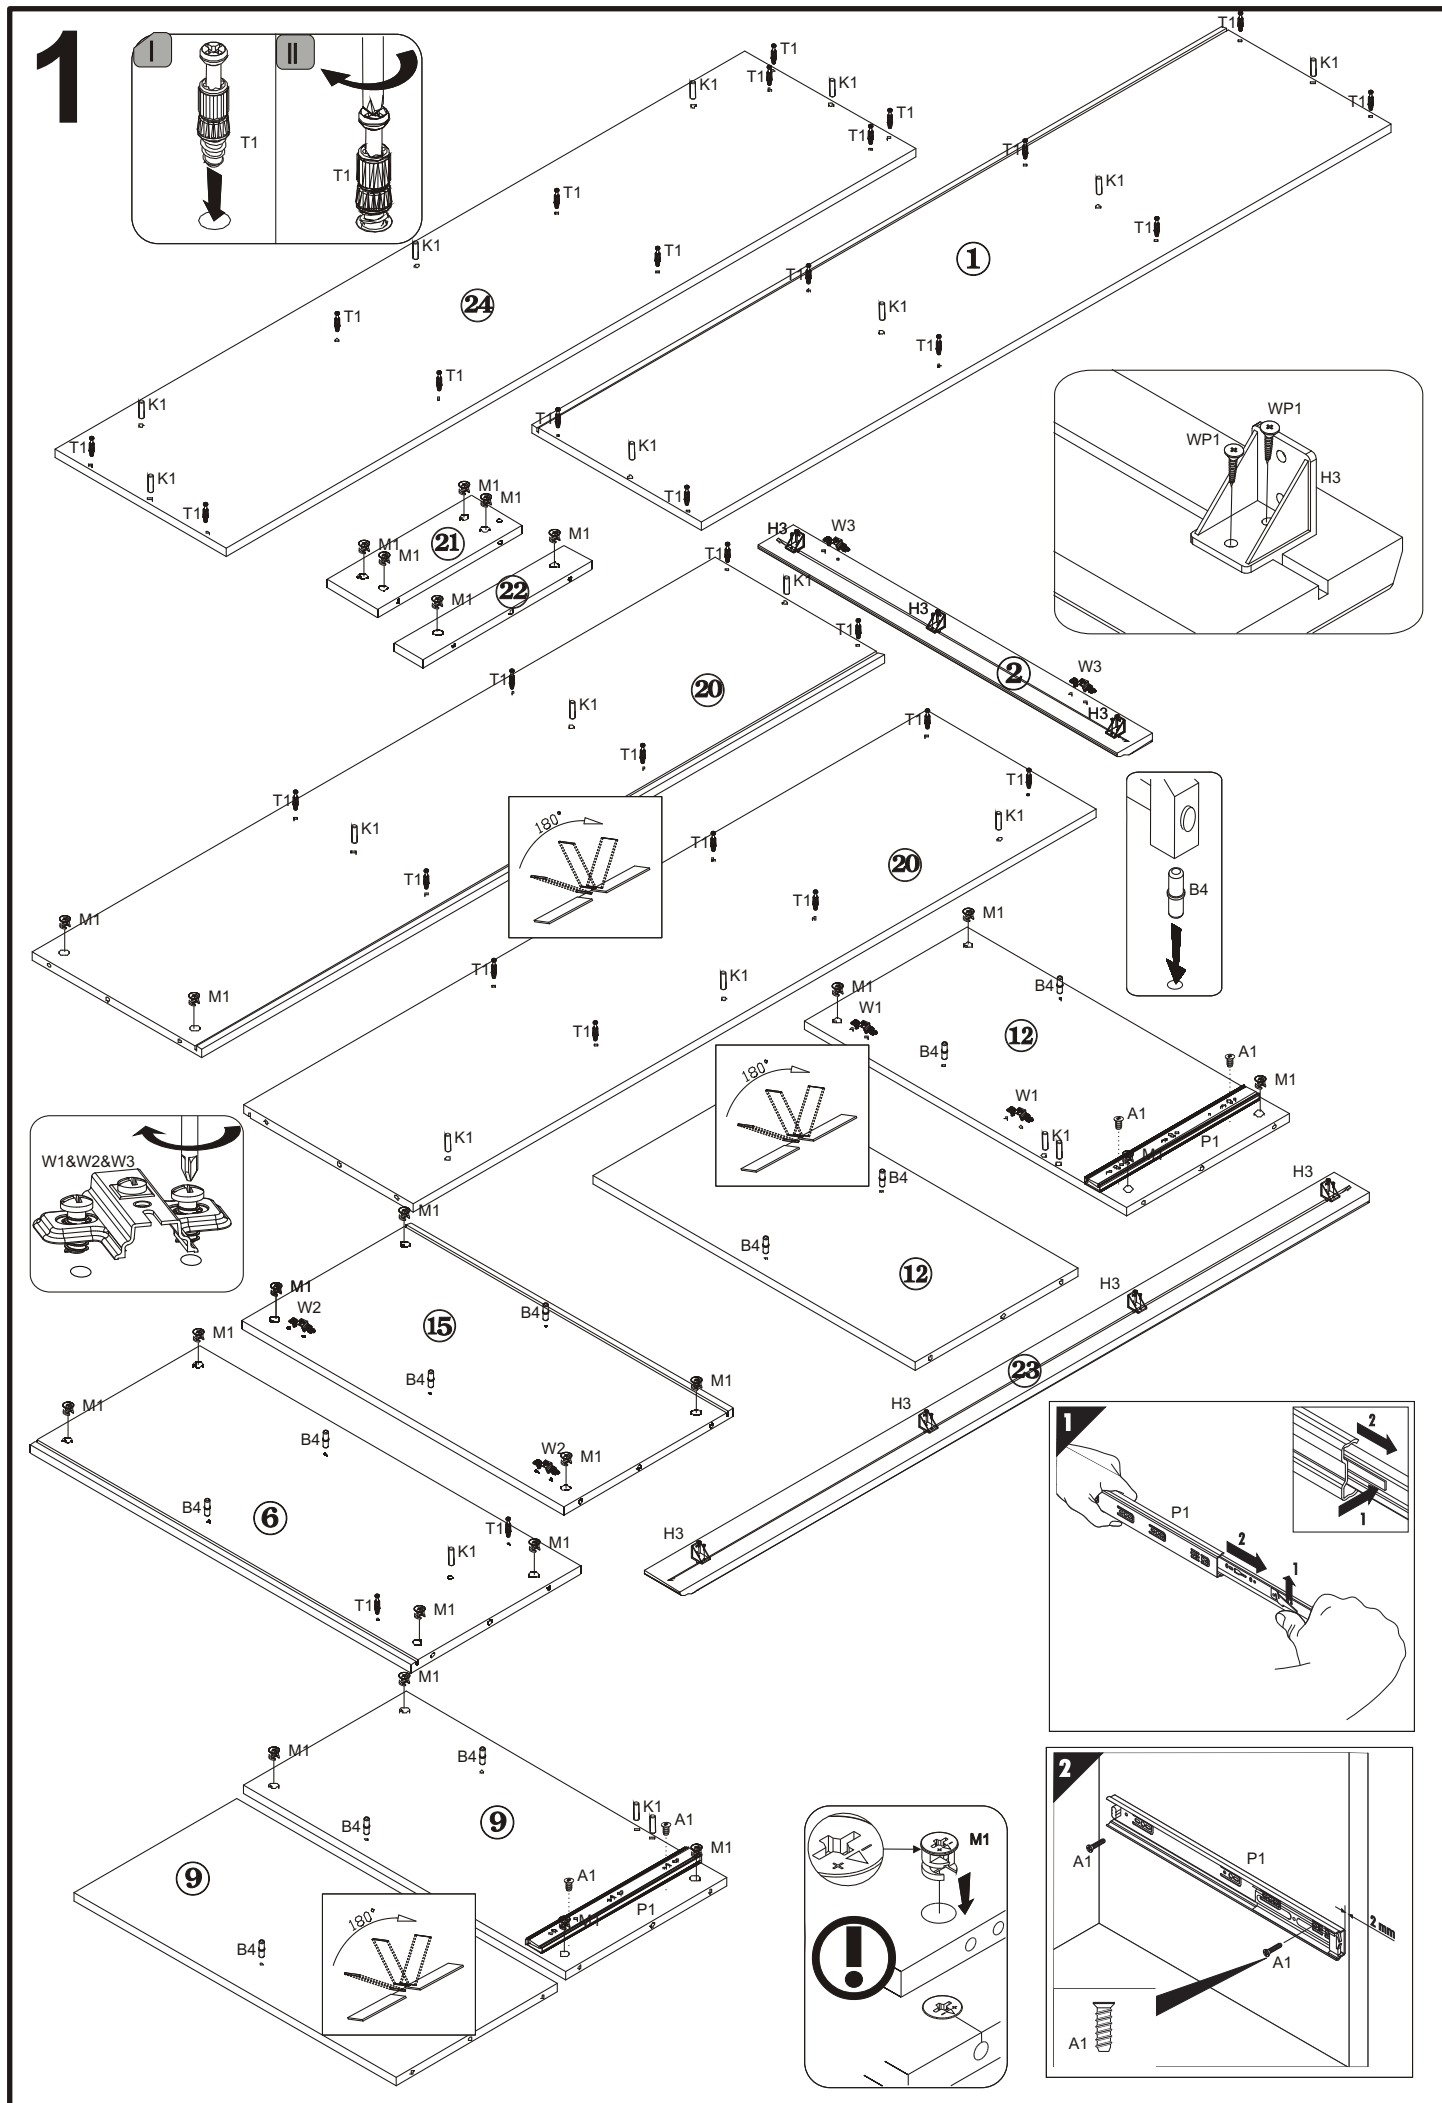

# IM4

1520x392x889

- (PL)** Instrukcja montażu
- (D)** Montageanleitung
- (GB)** Assembly instructions
- (ES)** Instrucciones de instalación
- (FR)** Instructions de montage
- (CZ)** Montážní návod
- (UA)** Інструкція монтажу
- (HU)** Összeszerelési útmutató
- (SK)** Montážny návod
- (RU)** Инструкции по монтажу
- (IT)** Istruzioni di montaggio
- (RO)** Instrucțiuni de asamblare
- (TR)** Montaj talimatı
- (NL)** Handleiding voor de montage

15	709x374		
14	455x330	29	165x476
13	536x476	28	356x420
12	709x358	27	405x91
11	462x80	26	350x104
10	461x330	25	350x104
9	709x358	24	1519x374
8	535x330	23	1520x80
7	1501x724	22	374x62
6	836x374	21	318x113
5	165x476	20	1502,5x374
4	462x88	19	1463x113
3	573x476	18	165x476
2	791x80	17	448x88
1	1519x374	16	573x476

	28x 3,5x16 WP1	2x 8° W1	2x 8° Z4	1x 3500 P1	8x 5x11 A1	4x K5	2x 90° W3	2x 90° Z3
12x G2	1xLED Z1LN45/1800	12x B4	12x 4x30 A7	18x 8x30 K1	14x B5	6x S1	7x H3	22x Z5
12x 3,5x16 A3	14x 3x20 A2	2x 0° W2	2x 0° Z2	4x 2x20 G1	36x M1	36x T1	12x 6,3x12 A8	1x Z1