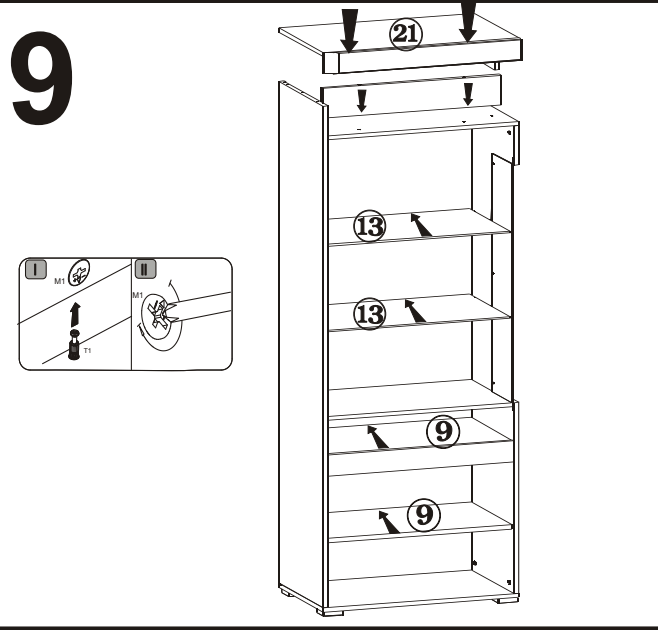

8

9

10

11

IM6, IM7

- (PL) Instrukcja montażu
- (D) Montageanleitung
- (GB) Assembly instructions
- (ES) Instrucciones de instalación
- (FR) Instructions de montage
- (CZ) Montážní návod
- (UA) Інструкція монтажу
- (HU) Összeszerelési útmutató
- (SK) Montážny návod
- (RU) Инструкции по монтажу
- (IT) Istruzioni di montaggio
- (RO) Instrucțiuni de asamblare
- (TR) Montaj talimatı
- (NL) Handleiding voor de montage

600x390x1955

IM6

IM7

|    |          |    |           |
|----|----------|----|-----------|
| 12 | 568x348  | 23 |           |
| 11 | 721x583  |    |           |
| 10 | 568x80   | 22 | 584.5x374 |
| 9  | 567x341  | 21 | 601x374   |
| 8  | 165x516  | 20 | 602x80    |
| 7  | 960x410  | 19 | 374x62    |
| 6  | 900x120  | 18 | 318x113   |
| 5  | 165x516  | 17 | 545x113   |
| 4  | 1903x374 | 16 | 1068x583  |
| 3  | 573x516  | 15 | 1774x374  |
| 2  | 1856x80  | 14 | 906x169   |
| 1  | 601x374  | 13 | 560x340   |

|     |        |       |                |    |    |    |    |    |    |     |    |     |    |    |    |     |    |
|-----|--------|-------|----------------|----|----|----|----|----|----|-----|----|-----|----|----|----|-----|----|
| 8x  | P3     | 1xLED | Z1LN45/900-1QD | 8x | B4 | 4x | A9 | 4x | K1 | 2x  | B5 | 4x  | S1 | 7x | H3 | 14x | Z5 |
| 10x | A3     | 12x   | A2             | 4x | W2 | 4x | Z3 | 4x | G1 | 24x | M1 | 20x | T1 | 8x | A8 | 1x  | Z1 |
| 28x | 3.5x16 | 4x    | WP1            | 4x | Z6 | 4x | B3 | 2x | T3 | 4x  | K2 | 8x  | B1 | 1x | K4 |     |    |