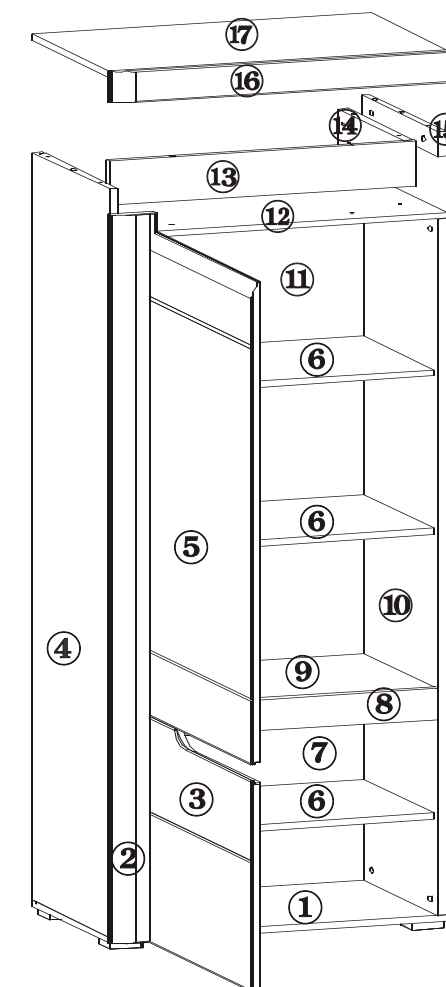

IM8

602x392x1954

- (PL) Instrukcja montażu
- (D) Montageanleitung
- (GB) Assembly instructions
- (ES) Instrucciones de instalación
- (FR) Instructions de montage
- (CZ) Montážní návod
- (UA) Інструкція монтажу
- (HU) Összeszerelési útmutató
- (SK) Montážny návod
- (RU) Инструкции по монтажу
- (IT) Istruzioni di montaggio
- (RO) Instrucțiuni de asamblare
- (TR) Montaj talimatı
- (NL) Handleiding voor de montage

12	584,5x374		
11	1211x583	23	
10	1774x374	22	
9	568x348	21	
8	568x80	20	
7	578x583	19	
6	567x341	18	
5	1230x516	17	601x374
4	1903x374	16	602x80
3	573x516	15	374xx62
2	1856x80	14	318x113
1	601x374	13	545x113

									28x 3.5x16 WP1
1x K4	1xLED Z1LN45/900	12x B4	4x B3	16x 8x30 K1	12x B5	4x S1	7x H3	14x Z5	
10x 3,5x16 A3	12x 3x20 A2	4x W2	4x Z3	4x 2x20 G1	20x M1	20x T1	8x 6,3x12 A8	1x Z1	