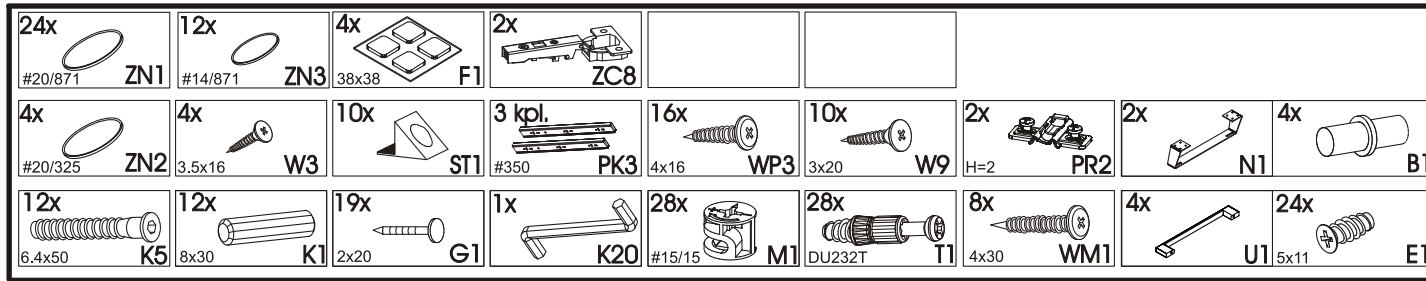

8

9

LT2

- PL** Instrukcja montażu
- GB** Assembly instructions
- ES** Instrucciones de instalación
- FR** Instructions de montage
- CZ** Montážní návod
- D** Montageanleitung
- HU** Összeszerelési útmutató
- SK** Montážny návod
- RU** Инструкции по монтажу
- IT** Istruzioni di montaggio
- RO** Instrucțiuni de asamblare
- TR** Montaj talimatı
- NL** Handleiding voor de montage
- UA** Інструкція монтажу

13	886x680	1/4
12	356x462	1/4
11	447x148	2/4
10	350x160	2/4
9	350x160	2/4
8	510x218	3/4
7	660x364	3/4
6	350x350	2/4
5	666x358	1/4
4b	666x99	1/4
4a	666x295	1/4
3b	666x99	1/4
3a	666x295	1/4
2	904x396	1/4
1	904x396	1/4