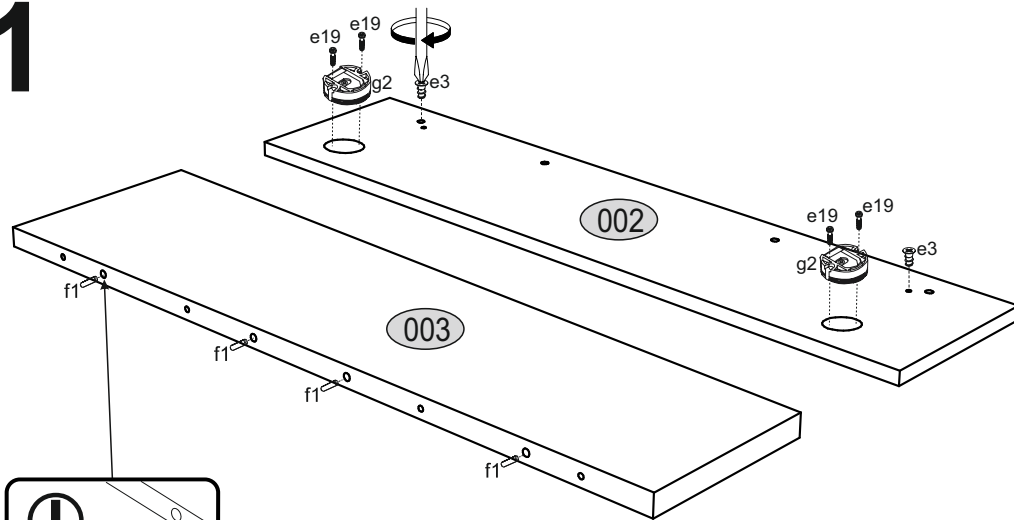

Installation manual

ERDEN: POL 90

Code	Dimensions				Package
002	866	200	16	1	1/1
003	864	204	22	1	1/1
accessories				1	1/1

x4
e1

Ø 7x50mm

x4
f1

Ø 8x30mm

x2
g2

x2
e19

Ø6x9 mm

x2
e3

Ø6x13 mm

x1
z1

x2
f3

Ø10x50 mm

x2
p17

Ø5x60 mm

1

2

3