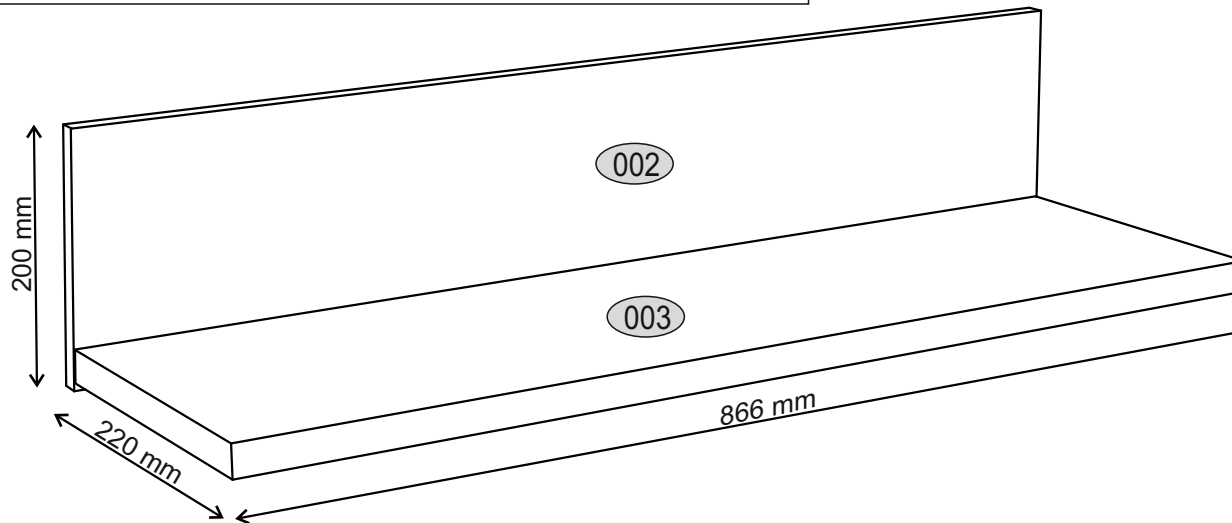

Installation manual

ERDEN: POL 90

Code	Dimensions				Package
002	866	200	16	1	1/1
003	864	204	22	1	1/1
accessories				1	1/1

x4
e1

Ø 7x50mm

x4
f1

Ø 8x30mm

x2
g2

x2
e19

Ø6x9 mm

x2
e3

Ø6x13 mm

x1
z1

x2
f3

Ø10x50 mm

x2
p17

Ø5x60 mm

1

2

3