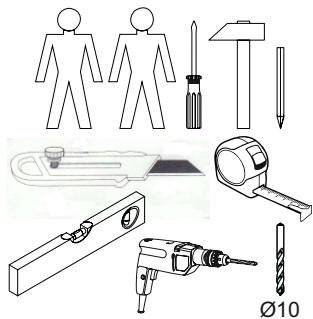

Installation manual

ERDEN: POL 90

Code	Dimensions				Package
002	866	200	16	1	1/1
003	864	204	22	1	1/1
accessories				1	1/1

x4
e1

Ø 7x50mm

x4
f1

Ø 8x30mm

x2
g2

x2
e19

Ø6x9 mm

x2
e3

Ø6x13 mm

x1
z1

x2
f3

Ø10x50 mm

x2
p17

Ø5x60 mm

1

2

3