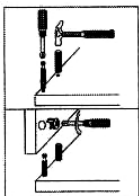

# GRESS / ERDEN

Symbol elementu Element symbol	Wymiary Measurements	Kod Code	Paczka Pack
1	900 x 800	GR-STOL-1	1/1
2	900 x 500	GR-STOL-2	2/2
3	1320 x 100	GR-STOL-3	1/1
4	620 x 100	GR-STOL-4	1/1
5	816 x 100	GR-STOL-5	1/1
6	734 x 120	GR-STOL-6	1/1
7	734 x 98	GR-STOL-7	1/1
8	734 x 120	GR-STOL-8	1/1
9	734 x 98	GR-STOL-9	1/1