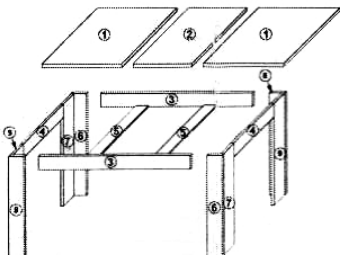

# GRESS / ERDEN

Symbol elementu Element symbol	Wymiary Measurements	Kod Code	Paczka Pack
1	900 x 800	GR-STOL-1	1/1
2	900 x 500	GR-STOL-2	2/2
3	1320 x 100	GR-STOL-3	1/1
4	620 x 100	GR-STOL-4	1/1
5	816 x 100	GR-STOL-5	1/1
6	734 x 120	GR-STOL-6	1/1
7	734 x 98	GR-STOL-7	1/1
8	734 x 120	GR-STOL-8	1/1
9	734 x 98	GR-STOL-9	1/1

4	8	20	24	16	48	4	
6	8	3	4	6	6	26	2