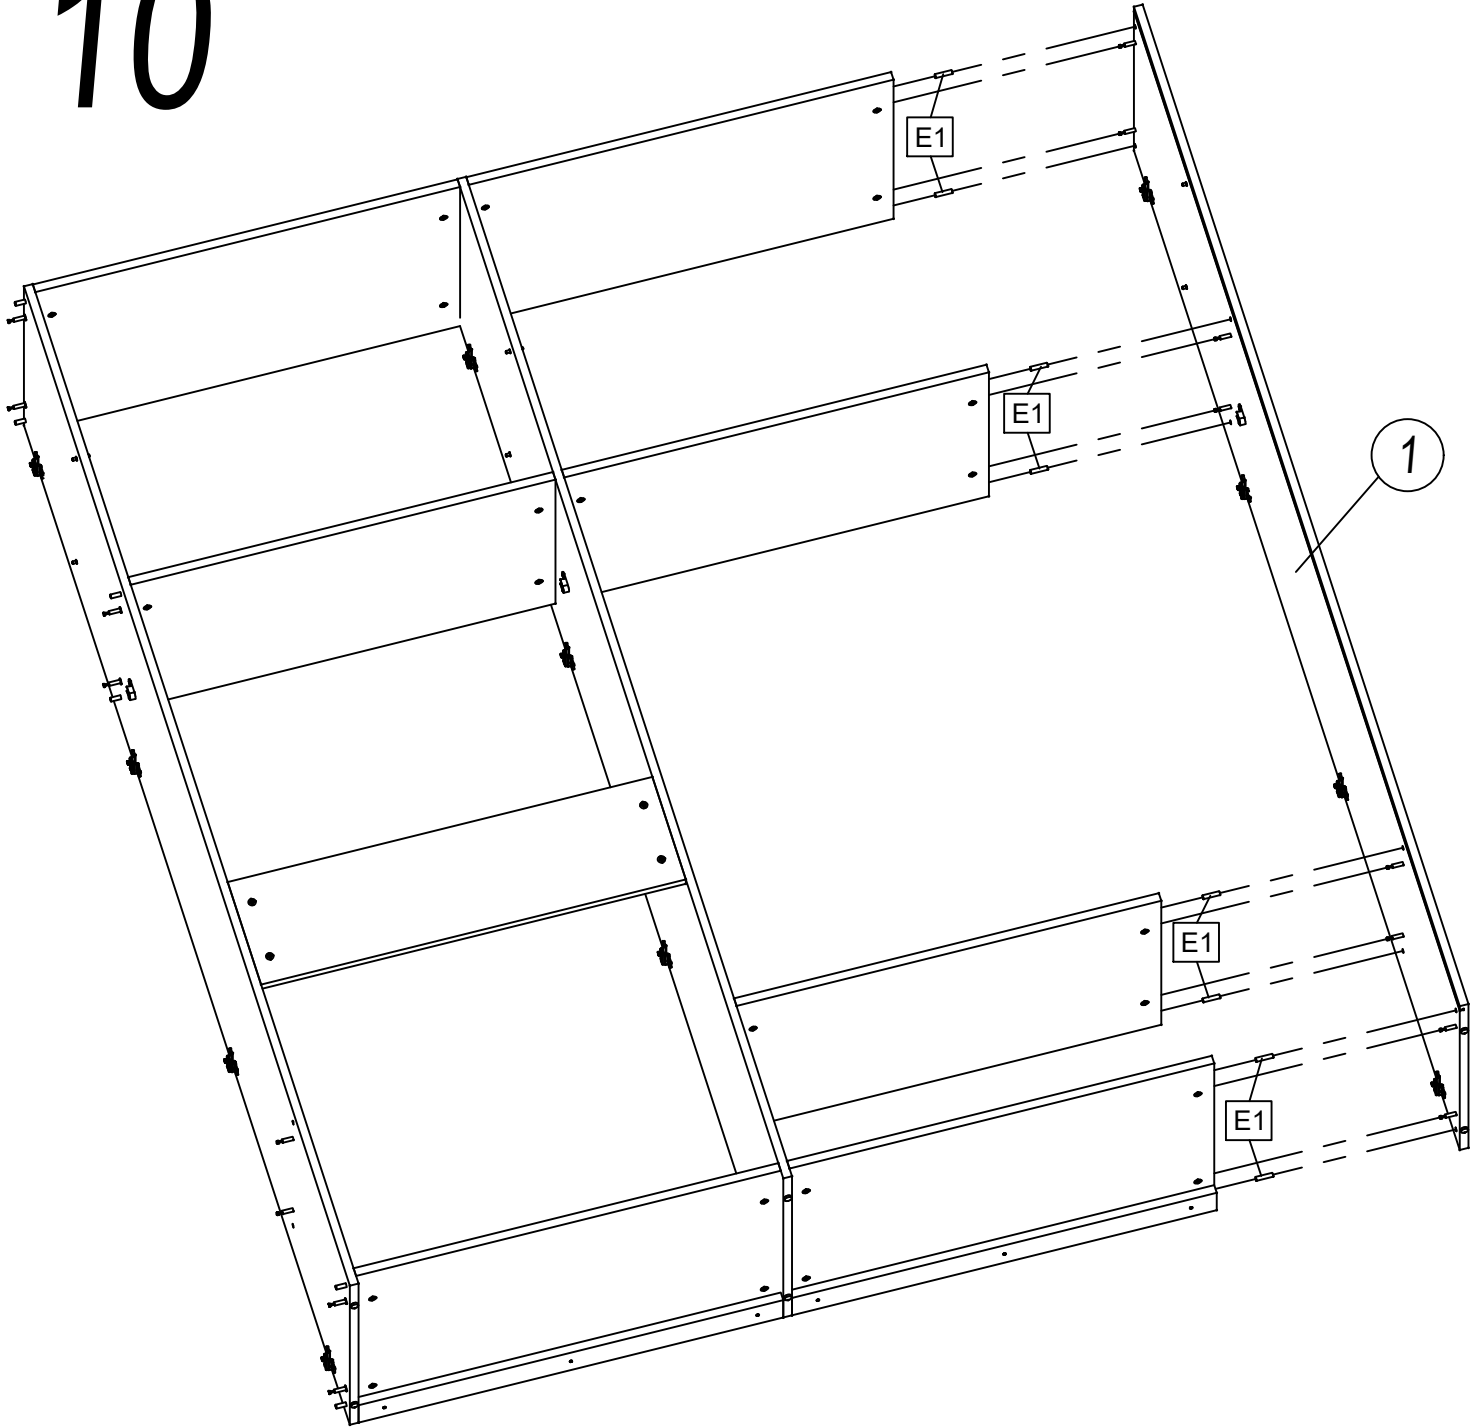

KARLA

Шкаф шестидверный
Szafa 6D
6-door wardrobe

8

5

2

№	axbxc	n	
1	2360x580x18	1	
2	2360x580x18	1	
3	2360x561x18	1	
4	2360x561x18	1	
5	874x561x18	3	
6	871x495x18	2	
		1	

№	axbxc	n	
7	874x500x18	5	
8	874x561x18	3	
9	874x70x18	3	
10	874x242x18	1	
11	2341x444x3	3	
		3	
12	2342x447x18	1	

№	axbxc	n	
13	2342x447x18	1	
14	2342x444x21	1	
15	2342x444x21	1	
16	2342x447x18	1	
17	2342x447x18	1	

1 x3

2 x3

3

4_{x3}

5_{x3}

6

7

9

10

10

11

12

12

13

13

14

91 x96

15

15

16

17

18

18