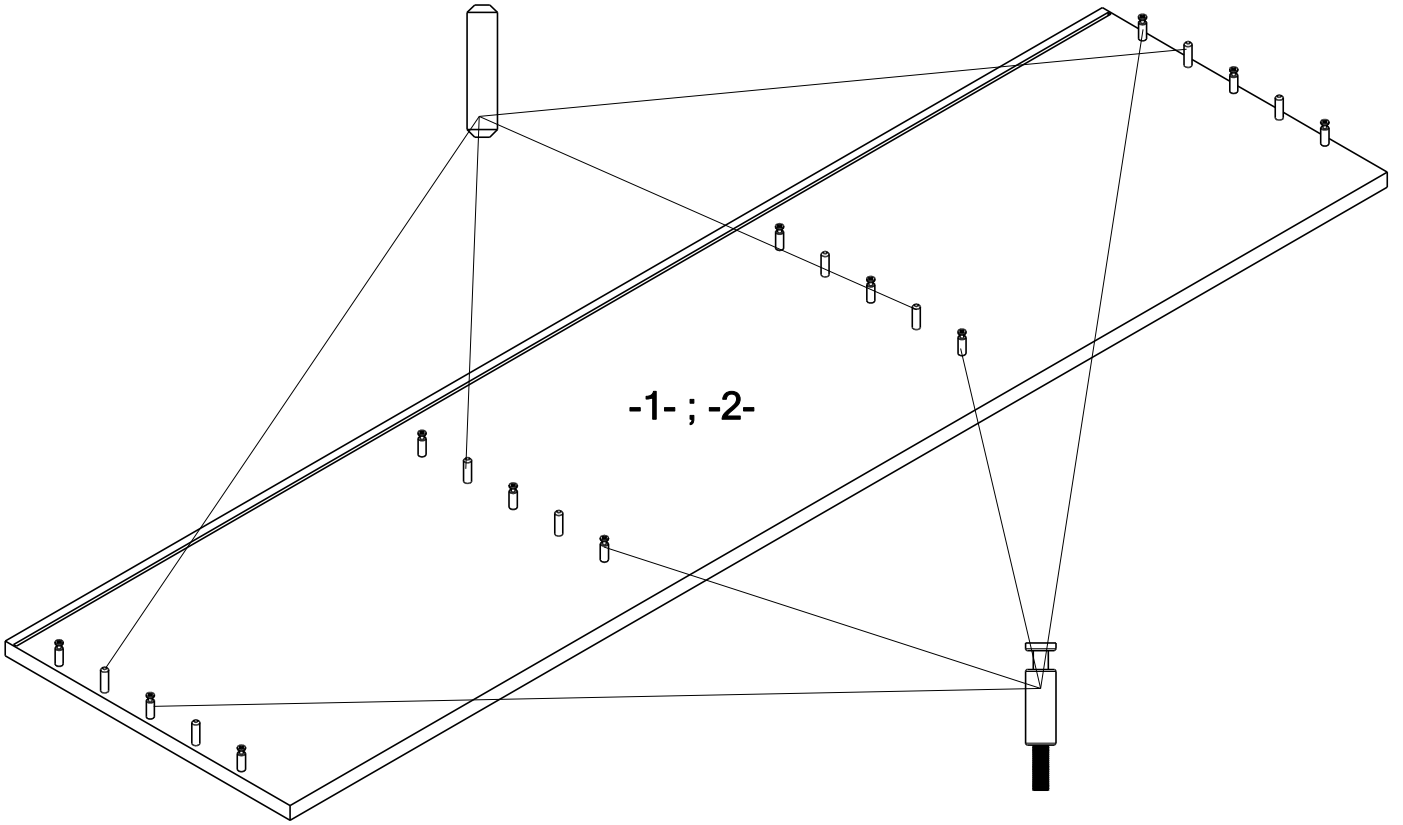

KOMODA 2D3S

A  16	B  36	C  36	D  12	E  42
F  28	G  4	H  4	J  37	K  6
L  22	M  5	N  1	P  5	R  8
S  4				

	WYMIARY ELEMENTÓW		WYMIARY ELEMENTÓW
-1-	1540x400	-8-	3x 350x140
-2-	1540x400	-9-	3x 421x140
-3-	2x 668x399	-10-	3x 218x496
-4-	668x365	-11-	2x 660x496
-5-	668x365	-12-	680x500
-6-	2x 491x350	-13-	2x 680x506
-7-	3x 350x140	-14-	3x 437x357