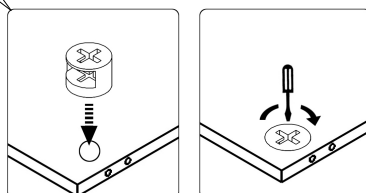

KOMODA 2D3S

A  16	B  36	C  36	D  12	E  42
F  28	G  4	H  4	J  37	K  6
L  22	M  5	N  1	P  5	R  8
S  4				

	WYMIARY ELEMENTÓW		WYMIARY ELEMENTÓW
-1-	1540x400	-8-	3x 350x140
-2-	1540x400	-9-	3x 421x140
-3-	2x 668x399	-10-	3x 218x496
-4-	668x365	-11-	2x 660x496
-5-	668x365	-12-	680x500
-6-	2x 491x350	-13-	2x 680x506
-7-	3x 350x140	-14-	3x 437x357