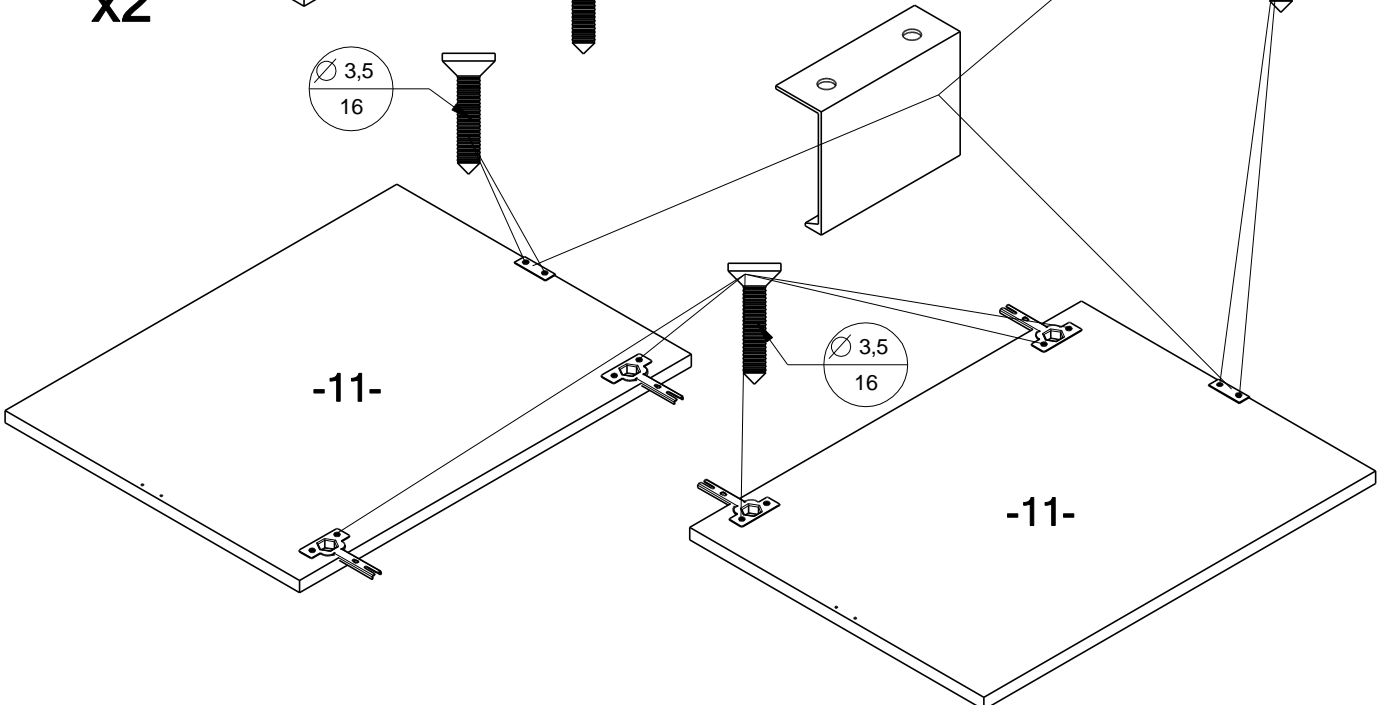

KOMODA 2D3S

A  16	B  36	C  36	D  12	E  42
F  28	G  4	H  4	J  37	K  6
L  22	M  5	N  1	P  5	R  8
S  4				

	WYMIARY ELEMENTÓW		WYMIARY ELEMENTÓW
-1-	1540x400	-8-	3x 350x140
-2-	1540x400	-9-	3x 421x140
-3-	2x 668x399	-10-	3x 218x496
-4-	668x365	-11-	2x 660x496
-5-	668x365	-12-	680x500
-6-	2x 491x350	-13-	2x 680x506
-7-	3x 350x140	-14-	3x 437x357