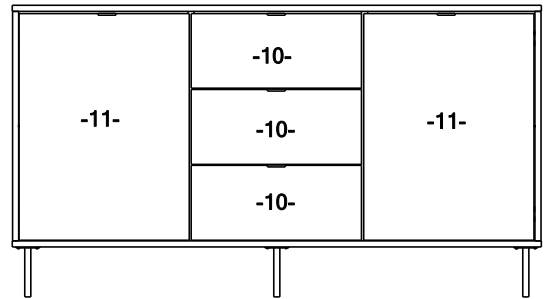

KOMODA 2D3S

A  16	B  36	C  36	D  12	E  42
F  28	G  4	H  4	J  37	K  6
L  22	M  5	N  1	P  5	R  8
S  4				

	WYMIARY ELEMENTÓW		WYMIARY ELEMENTÓW
-1-	1540x400	-8-	3x 350x140
-2-	1540x400	-9-	3x 421x140
-3-	2x 668x399	-10-	3x 218x496
-4-	668x365	-11-	2x 660x496
-5-	668x365	-12-	680x500
-6-	2x 491x350	-13-	2x 680x506
-7-	3x 350x140	-14-	3x 437x357