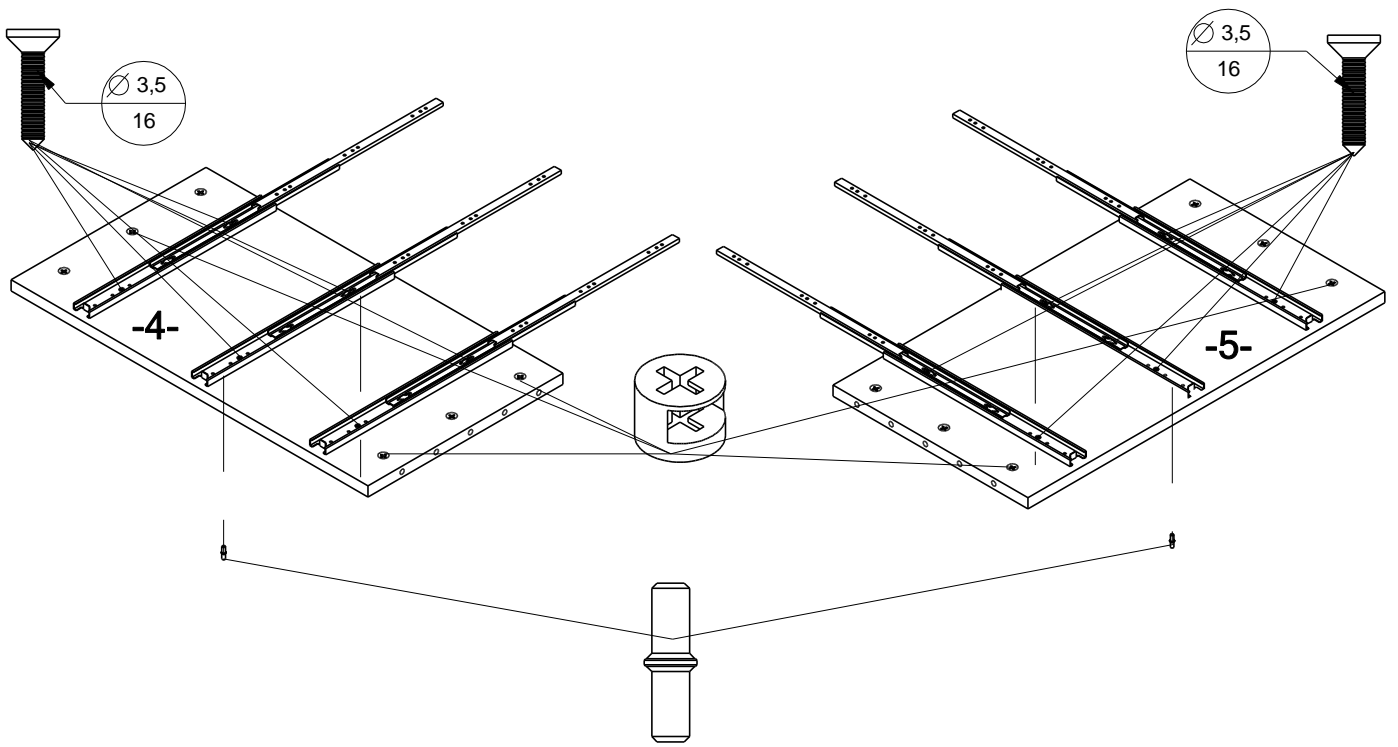

KOMODA 2D3S

A  16	B  36	C  36	D  12	E  42
F  28	G  4	H  4	J  37	K  6
L  22	M  5	N  1	P  5	R  8
S  4				

	WYMIARY ELEMENTÓW		WYMIARY ELEMENTÓW
-1-	1540x400	-8-	3x 350x140
-2-	1540x400	-9-	3x 421x140
-3-	2x 668x399	-10-	3x 218x496
-4-	668x365	-11-	2x 660x496
-5-	668x365	-12-	680x500
-6-	2x 491x350	-13-	2x 680x506
-7-	3x 350x140	-14-	3x 437x357