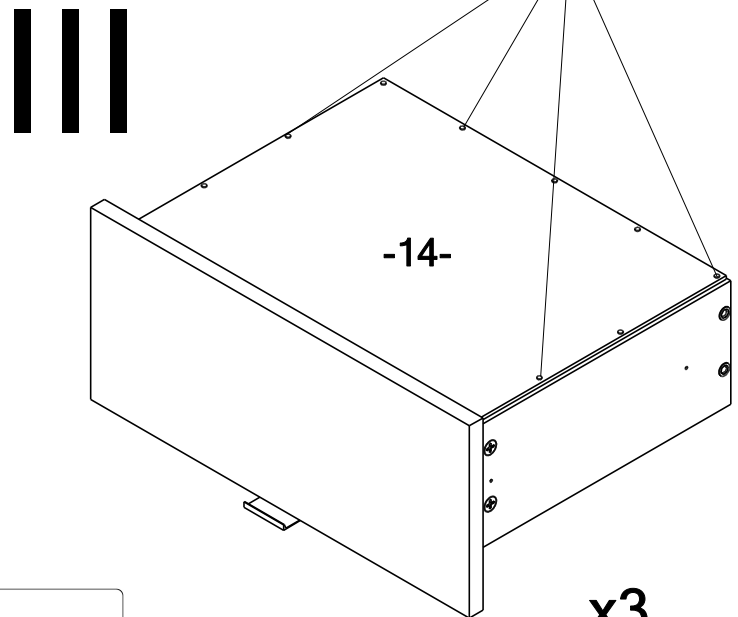

KOMODA 2D3S

A  16	B  36	C  36	D  12	E  42
F  28	G  4	H  4	J  37	K  6
L  22	M  5	N  1	P  5	R  8
S  4				

	WYMIARY ELEMENTÓW		WYMIARY ELEMENTÓW
-1-	1540x400	-8-	3x 350x140
-2-	1540x400	-9-	3x 421x140
-3-	2x 668x399	-10-	3x 218x496
-4-	668x365	-11-	2x 660x496
-5-	668x365	-12-	680x500
-6-	2x 491x350	-13-	2x 680x506
-7-	3x 350x140	-14-	3x 437x357