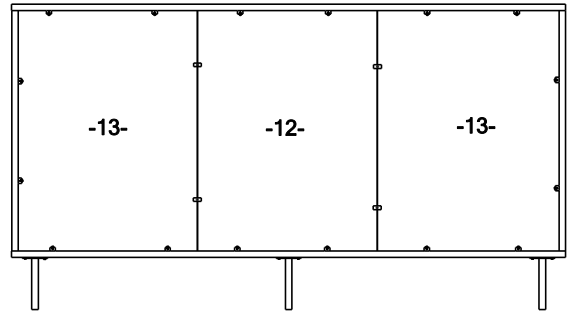

KOMODA 2D3S

A  16	B  36	C  36	D  12	E  42
F  28	G  4	H  4	J  37	K  6
L  22	M  5	N  1	P  5	R  8
S  4				

	WYMIARY ELEMENTÓW		WYMIARY ELEMENTÓW
-1-	1540x400	-8-	3x 350x140
-2-	1540x400	-9-	3x 421x140
-3-	2x 668x399	-10-	3x 218x496
-4-	668x365	-11-	2x 660x496
-5-	668x365	-12-	680x500
-6-	2x 491x350	-13-	2x 680x506
-7-	3x 350x140	-14-	3x 437x357