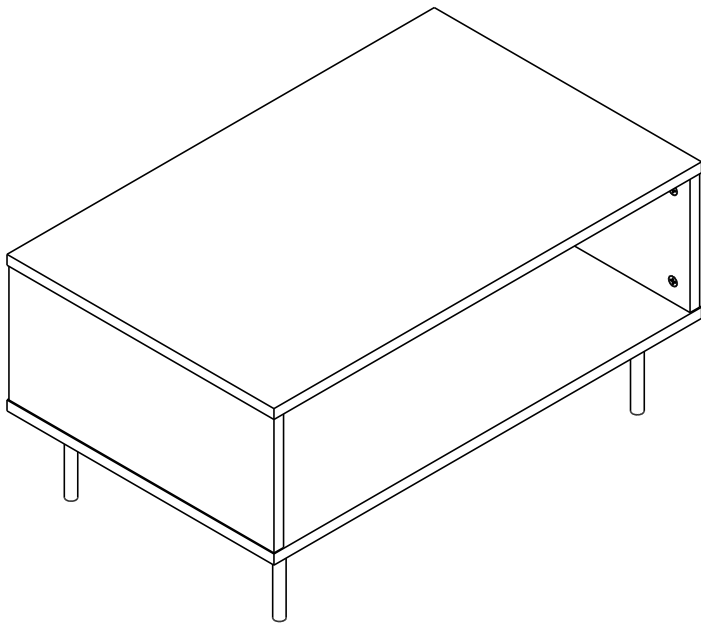

STOLIK

 0,5h	
	
	

A  16	B  14	C  14	D  4	E  16 4 16
--	--	--	--	---

WYMIARY ELEMENTÓW	
-1-	2x 800x500
-2-	218x760
-3-	2x 218x496