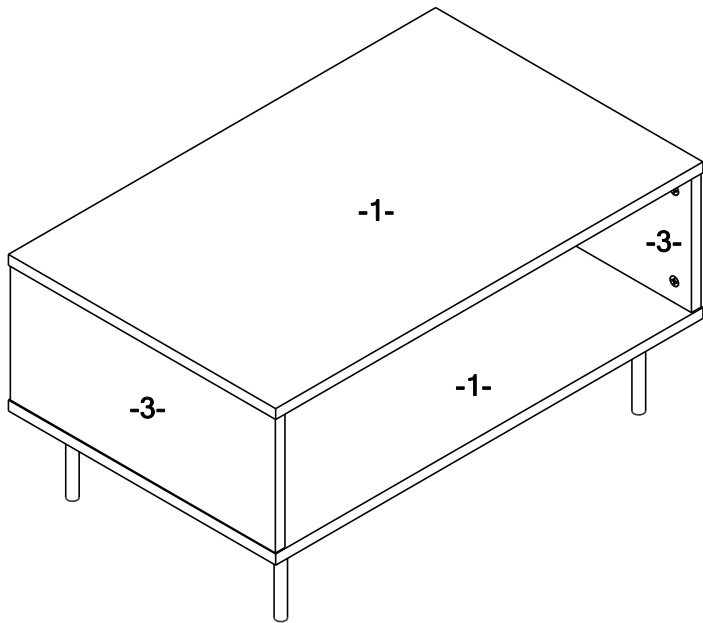

STOLIK

 0,5h	
	
	

A  16	B  14	C  14	D  4	E  16 4 16
--	--	--	--	---

WYMIARY ELEMENTÓW	
-1-	2x 800x500
-2-	218x760
-3-	2x 218x496