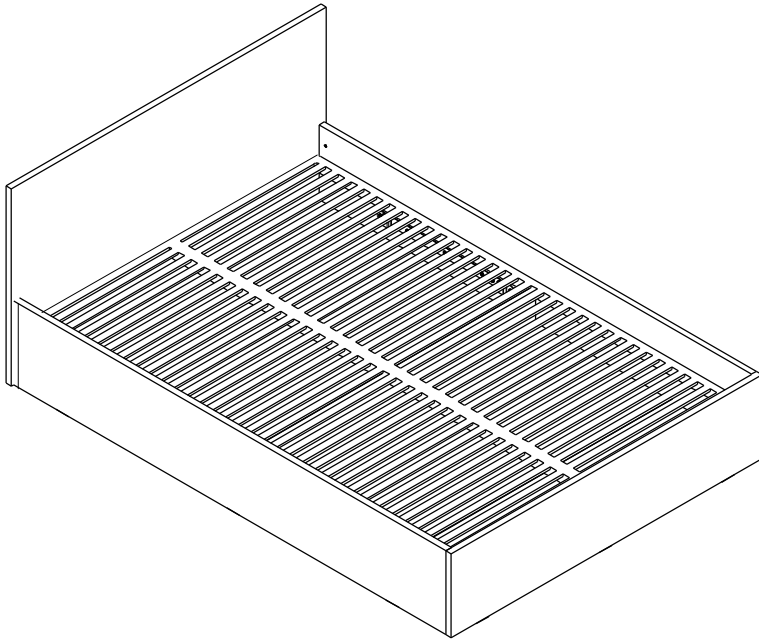

LAMELLO

ŁÓŻKO 160

A  70	B  8	C  8	D  60mm 15	E  15
F  14	G  4	H  4	J  Ø 3,5 16 8	K  Ø 4 40 10
L  30	M  4	N  1		

	160
-1-	1674x900
-2-	2022x340
-3-	2022x340
-4-	1674x340
-5-	1618x200
-6-	2x 1615x1000
-7-	4x 1400x50
-8-	2x 600x50