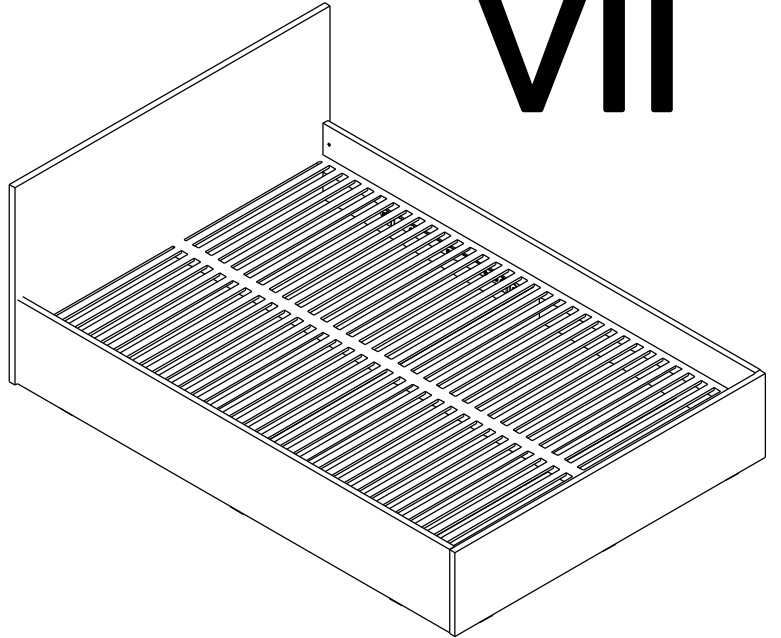

LAMELLO

ŁÓŻKO 160

A  70	B  8	C  8	D  60mm 15	E  15
F  14	G  4	H  4	J  Ø 3,5 16 8	K  Ø 4 40 10
L  30	M  4	N  1		

	160
-1-	1674x900
-2-	2022x340
-3-	2022x340
-4-	1674x340
-5-	1618x200
-6-	2x 1615x1000
-7-	4x 1400x50
-8-	2x 600x50

III

IV

V

VI

VII

VIII