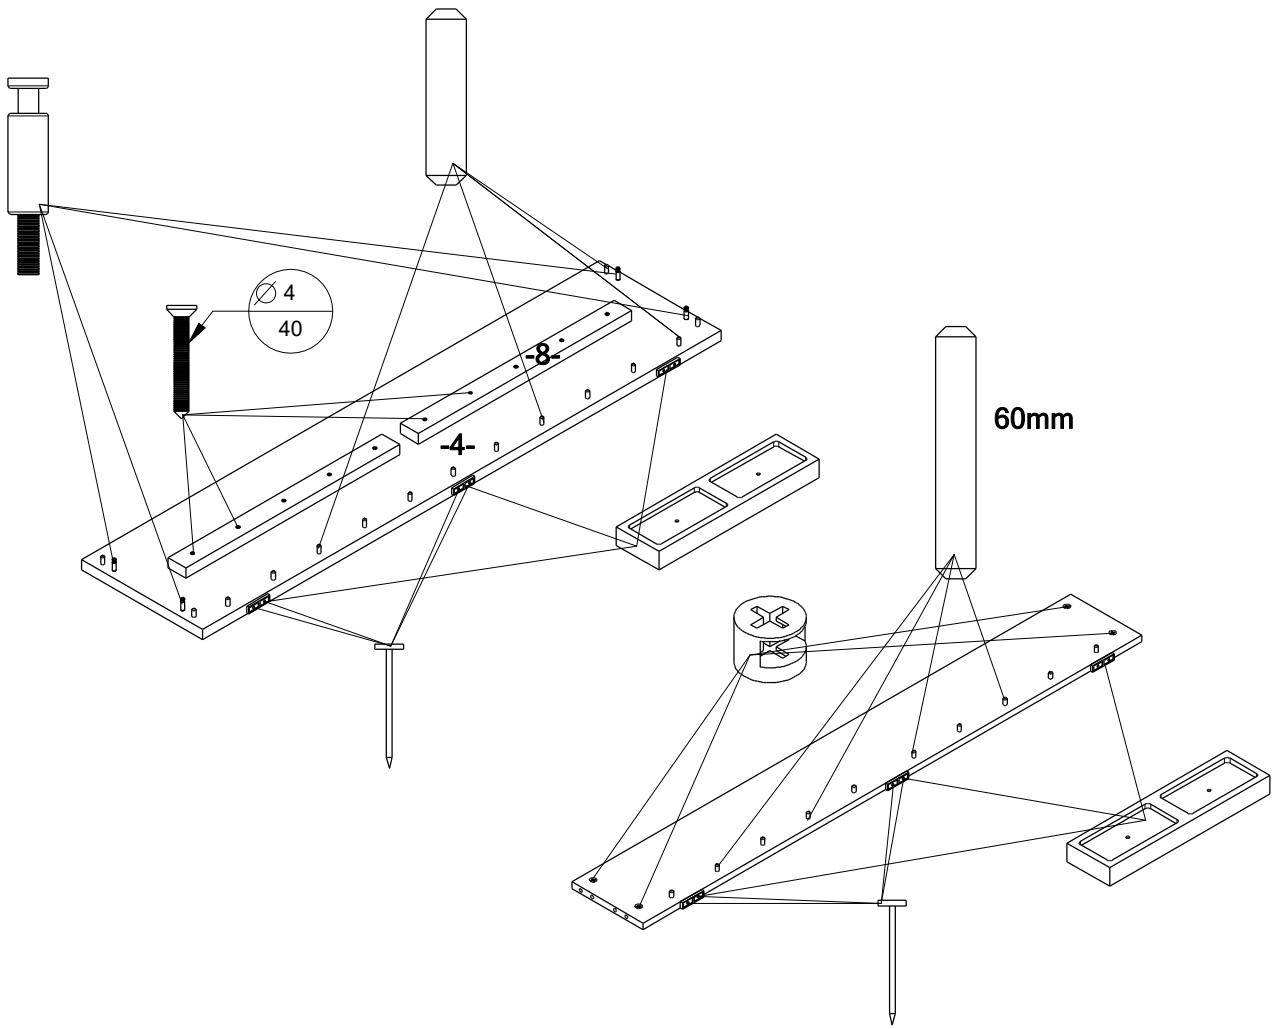

LAMELLO

ŁÓŻKO 160

A  70	B  8	C  8	D  60mm 15	E  15
F  14	G  4	H  4	J  Ø 3,5 16 8	K  Ø 4 40 10
L  30	M  4	N  1		

	160
-1-	1674x900
-2-	2022x340
-3-	2022x340
-4-	1674x340
-5-	1618x200
-6-	2x 1615x1000
-7-	4x 1400x50
-8-	2x 600x50

III

IV

V

VI

VII

VIII