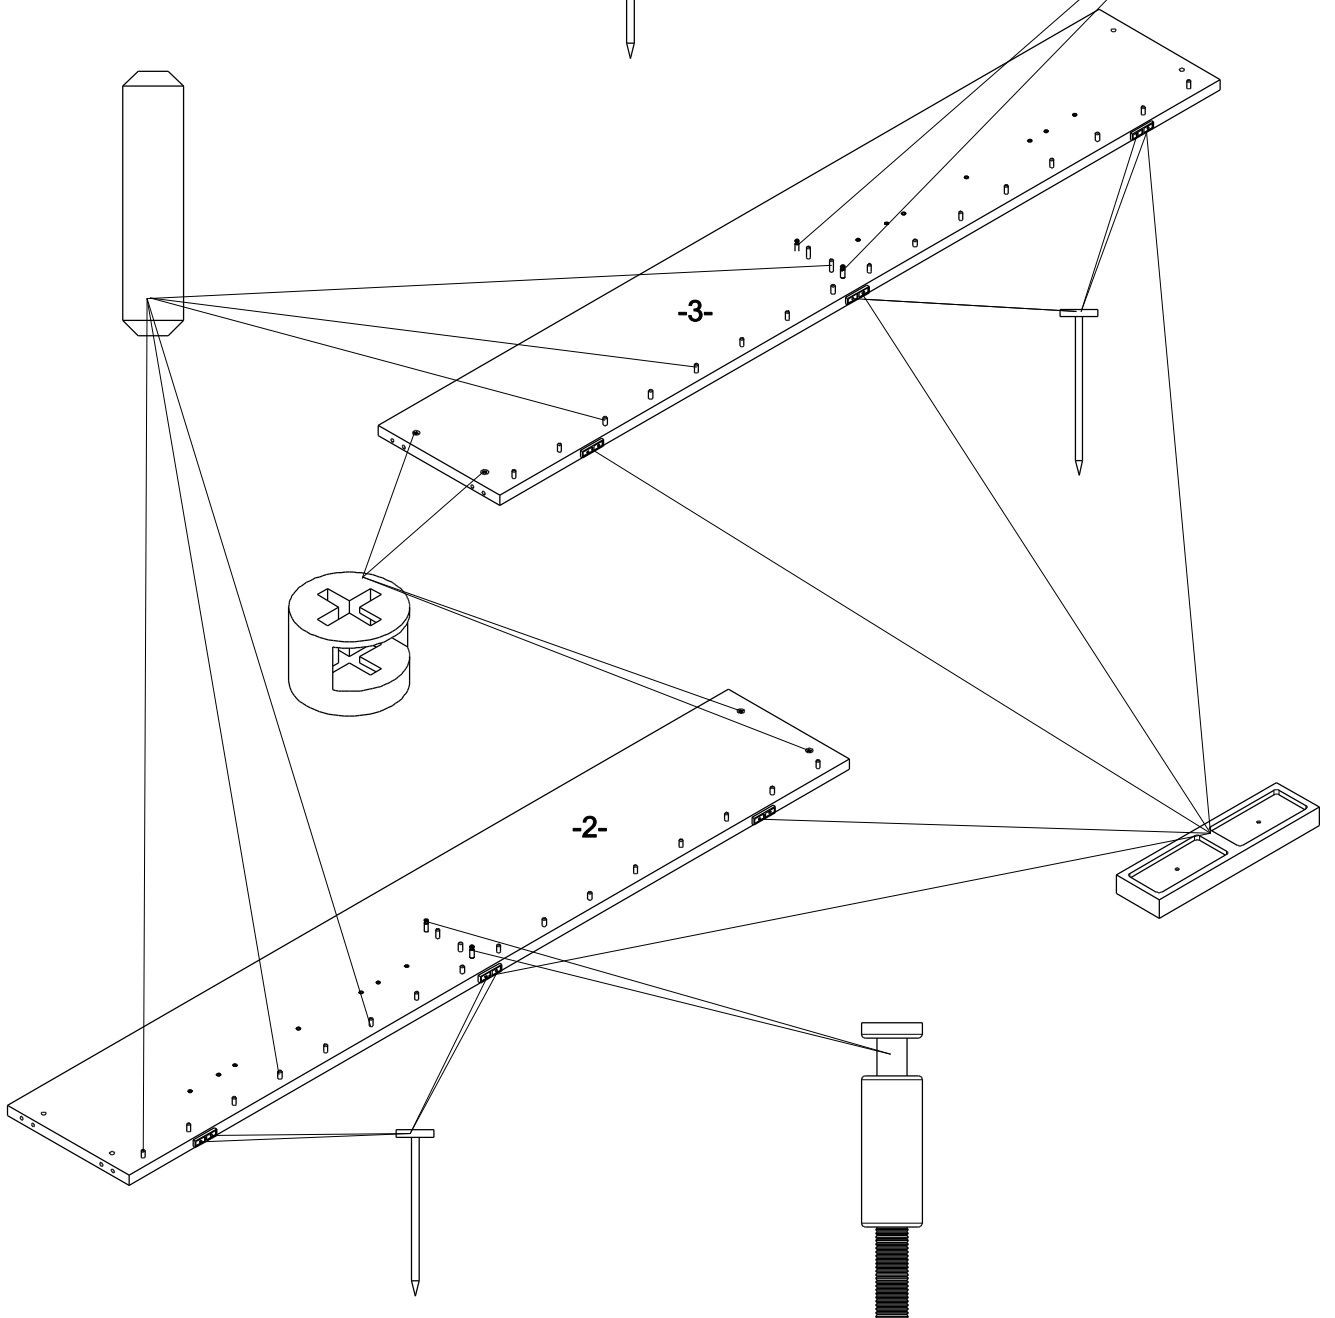

LAMELLO

ŁÓŻKO 160

A  70	B  8	C  8	D  60mm 15	E  15
F  14	G  4	H  4	J  Ø 3,5 16 8	K  Ø 4 40 10
L  30	M  4	N  1		

	160
-1-	1674x900
-2-	2022x340
-3-	2022x340
-4-	1674x340
-5-	1618x200
-6-	2x 1615x1000
-7-	4x 1400x50
-8-	2x 600x50

III

IV

V

VI

VII

VIII