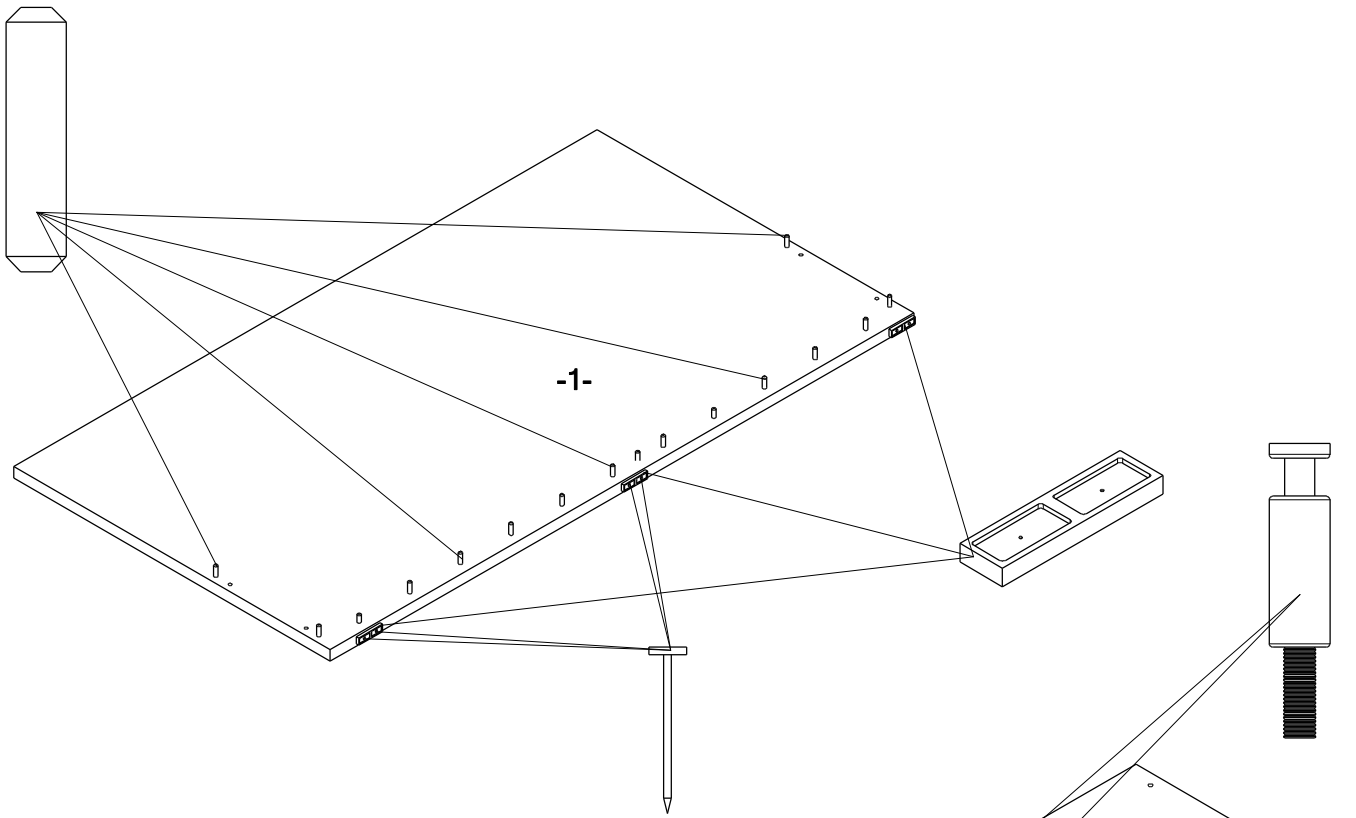

LAMELLO

ŁÓŻKO 160

A  70	B  8	C  8	D  60mm 15	E  15
F  14	G  4	H  4	J  Ø 3,5 16 8	K  Ø 4 40 10
L  30	M  4	N  1		

	160
-1-	1674x900
-2-	2022x340
-3-	2022x340
-4-	1674x340
-5-	1618x200
-6-	2x 1615x1000
-7-	4x 1400x50
-8-	2x 600x50