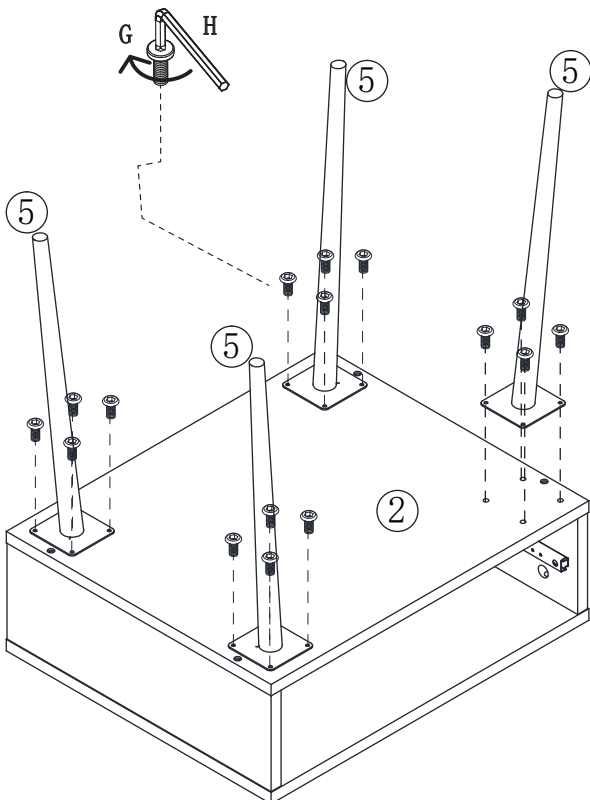

SUSURRO: SH220304

<b>A</b>  Ø6x30 x8	<b>B</b>  Ø6x35 x8	<b>C</b>  Ø15x12 x4	<b>D</b>  Ø15x9.5 x4	<b>E</b>  Ø3x12 x6	<b>F</b>  Ø4x30 x8	<b>G</b>  Ø6x12 x16	<b>H</b>  x1	<b>I</b>  Ø20 x8	<b>J</b>  Ø4x10 x2
<b>K</b>  x2									

<b>1</b>  480*400*15 x1	<b>2</b>  480*400*15 x1	<b>3</b>  399*126*15 x1	<b>4</b>  399*126*15 x1
<b>5</b>  62*62*398 x4	<b>6</b>  443*120*15 x1	<b>7</b>  410*116*12 x1	<b>8</b>  340*116*12 x1
<b>9</b>  340*116*12 x1	<b>10</b>  417*336*3 x1	<b>11</b>  455*133*3 x1	

K=1  
E=3

K=1  
E=3

3 **W CELU UNIKNIĘCIA ZARYSOWAŃ W TRAKCIE MONTAŻU BLAT NALEŻY MONTOWAĆ NA MIĘKKIEJ I CZYSTEJ TKANINIE**

B=8

A=4  
C=4  
I=4

5

6

A=4

F=4

7

G=16

H=1

8

F=4

9

10