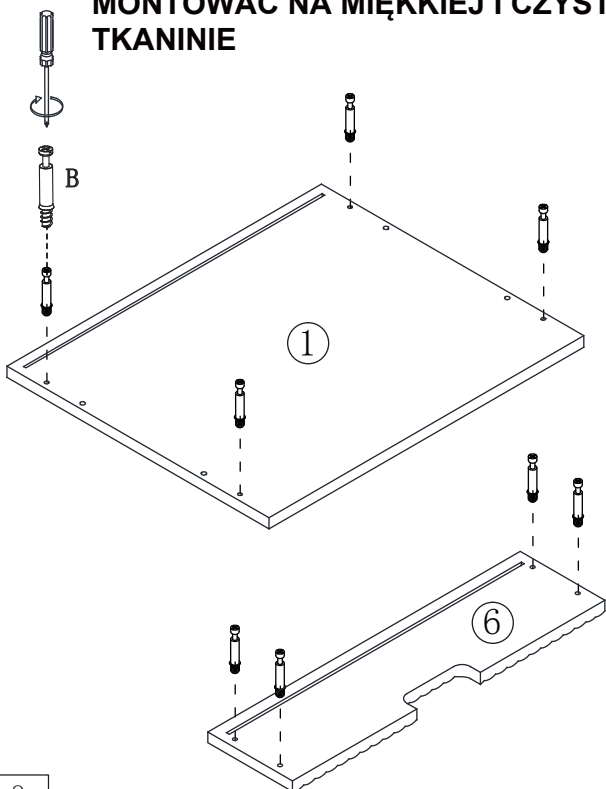

SUSURRO: SH220304

<b>A</b>  Ø6x30 x8	<b>B</b>  Ø6x35 x8	<b>C</b>  Ø15x12 x4	<b>D</b>  Ø15x9.5 x4	<b>E</b>  Ø3x12 x6	<b>F</b>  Ø4x30 x8	<b>G</b>  Ø6x12 x16	<b>H</b>  x1	<b>I</b>  Ø20 x8	<b>J</b>  Ø4x10 x2
<b>K</b>  x2									

<b>1</b>  480*400*15 x1	<b>2</b>  480*400*15 x1	<b>3</b>  399*126*15 x1	<b>4</b>  399*126*15 x1
<b>5</b>  62*62*398 x4	<b>6</b>  443*120*15 x1	<b>7</b>  410*116*12 x1	<b>8</b>  340*116*12 x1
<b>9</b>  340*116*12 x1	<b>10</b>  417*336*3 x1	<b>11</b>  455*133*3 x1	

K=1  
E=3

K=1  
E=3

3 **W CELU UNIKNIĘCIA ZARYSOWAŃ W TRAKCIE MONTAŻU BLAT NALEŻY MONTOWAĆ NA MIĘKKIEJ I CZYSTEJ TKANINIE**

B=8

A=4  
C=4  
I=4

5

6

A=4