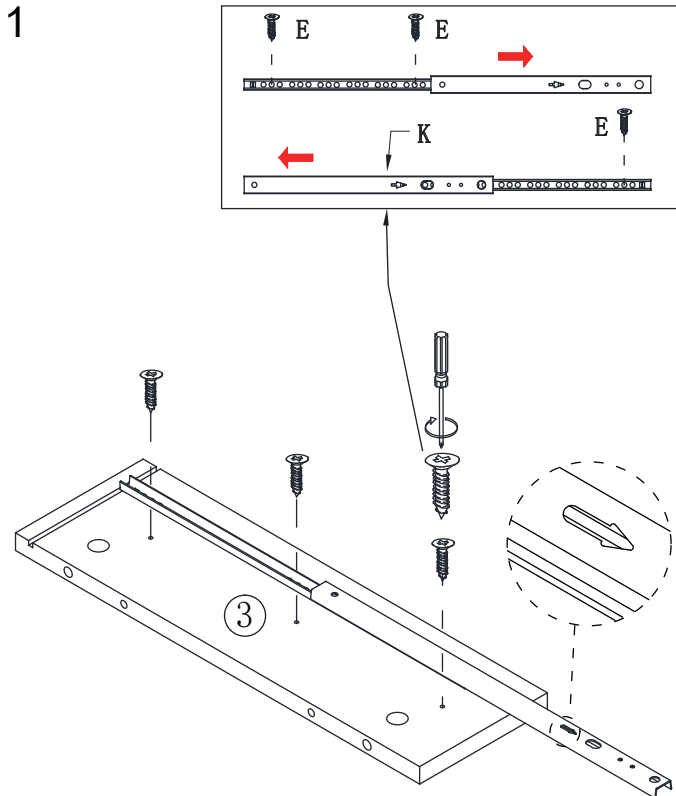

SUSURRO: SH220304

<b>A</b>  Ø6x30 x8	<b>B</b>  Ø6x35 x8	<b>C</b>  Ø15x12 x4	<b>D</b>  Ø15x9.5 x4	<b>E</b>  Ø3x12 x6	<b>F</b>  Ø4x30 x8	<b>G</b>  Ø6x12 x16	<b>H</b>  x1	<b>I</b>  Ø20 x8	<b>J</b>  Ø4x10 x2
<b>K</b>  x2									

<b>1</b>  480*400*15 x1	<b>2</b>  480*400*15 x1	<b>3</b>  399*126*15 x1	<b>4</b>  399*126*15 x1
<b>5</b>  62*62*398 x4	<b>6</b>  443*120*15 x1	<b>7</b>  410*116*12 x1	<b>8</b>  340*116*12 x1
<b>9</b>  340*116*12 x1	<b>10</b>  417*336*3 x1	<b>11</b>  455*133*3 x1	

K=1  
E=3

K=1  
E=3

3 **W CELU UNIKNIĘCIA ZARYSOWAŃ W TRAKCIE MONTAŻU BLAT NALEŻY MONTOWAĆ NA MIĘKKIEJ I CZYSTEJ TKANINIE**

B=8

A=4  
C=4  
I=4

5

6

A=4