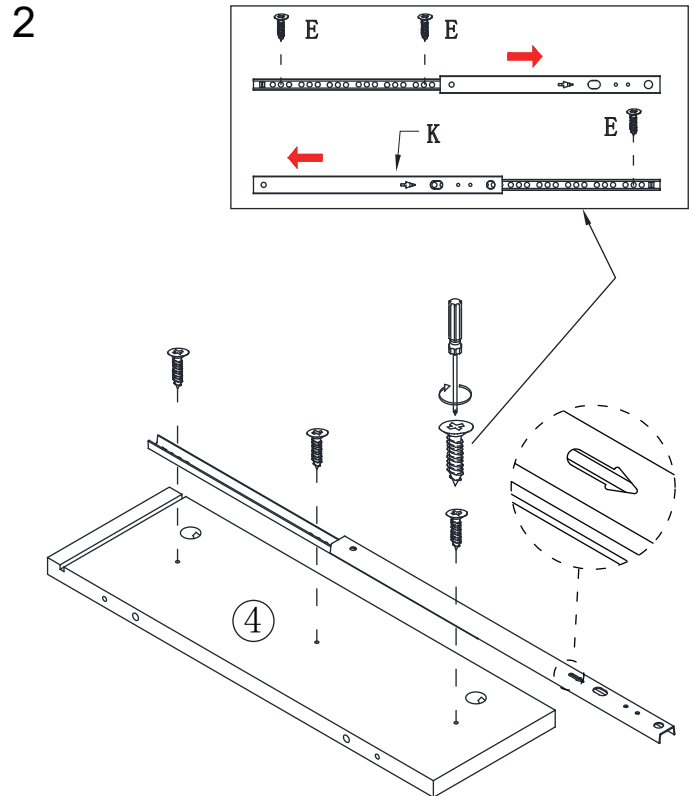

SUSURRO: SH220304

<b>A</b>  Ø6x30 x8	<b>B</b>  Ø6x35 x8	<b>C</b>  Ø15x12 x4	<b>D</b>  Ø15x9.5 x4	<b>E</b>  Ø3x12 x6	<b>F</b>  Ø4x30 x8	<b>G</b>  Ø6x12 x16	<b>H</b>  x1	<b>I</b>  Ø20 x8	<b>J</b>  Ø4x10 x2
<b>K</b>  x2									

<b>1</b>  480*400*15 x1	<b>2</b>  480*400*15 x1	<b>3</b>  399*126*15 x1	<b>4</b>  399*126*15 x1
<b>5</b>  62*62*398 x4	<b>6</b>  443*120*15 x1	<b>7</b>  410*116*12 x1	<b>8</b>  340*116*12 x1
<b>9</b>  340*116*12 x1	<b>10</b>  417*336*3 x1	<b>11</b>  455*133*3 x1	

K=1  
E=3

K=1  
E=3

3 **W CELU UNIKNIĘCIA ZARYSOWAŃ W TRAKCIE MONTAŻU BLAT NALEŻY MONTOWAĆ NA MIĘKKIEJ I CZYSTEJ TKANINIE**

B=8

A=4  
C=4  
I=4

5

6

A=4