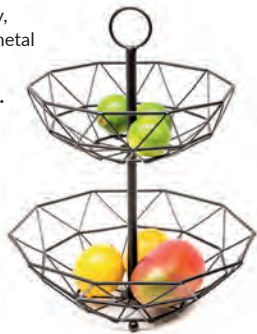

12 elementów

Podkładka stołowa

Ø 38 cm, tworzywo sztuczne, różne kolory
21,90 zł **12,99 zł/szt.**

Komplet 24 sztućców MANINO

stal nierdzewna
89,90 zł **59,90 zł/kpl.**

Koszyk na owoce

dwupoziomowy, 29,5 x 38 cm, metal
79,90 zł
54,90 zł/szt.