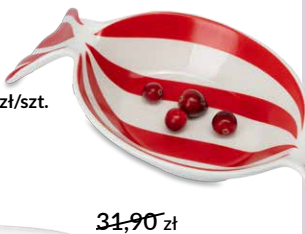

16,99 zł/szt.
Miska cukierek

- 260 ml
- porcelana

31,90 zł

22,90 zł/szt.
Salaterka na nóżce

- 18 x 20 cm
- szkło

36,90 zł
26,90 zł/szt.
Dzbanek do zimnych napojów

- 1,5 l
- szkło

11,99 zł