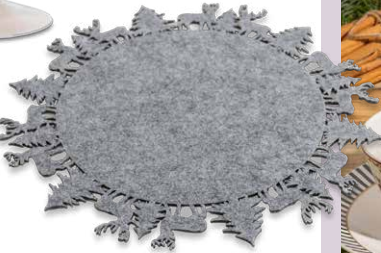

6,99 zł/szt.
Podkładka stołowa

- Ø 35 cm
- filc
- różne kolory