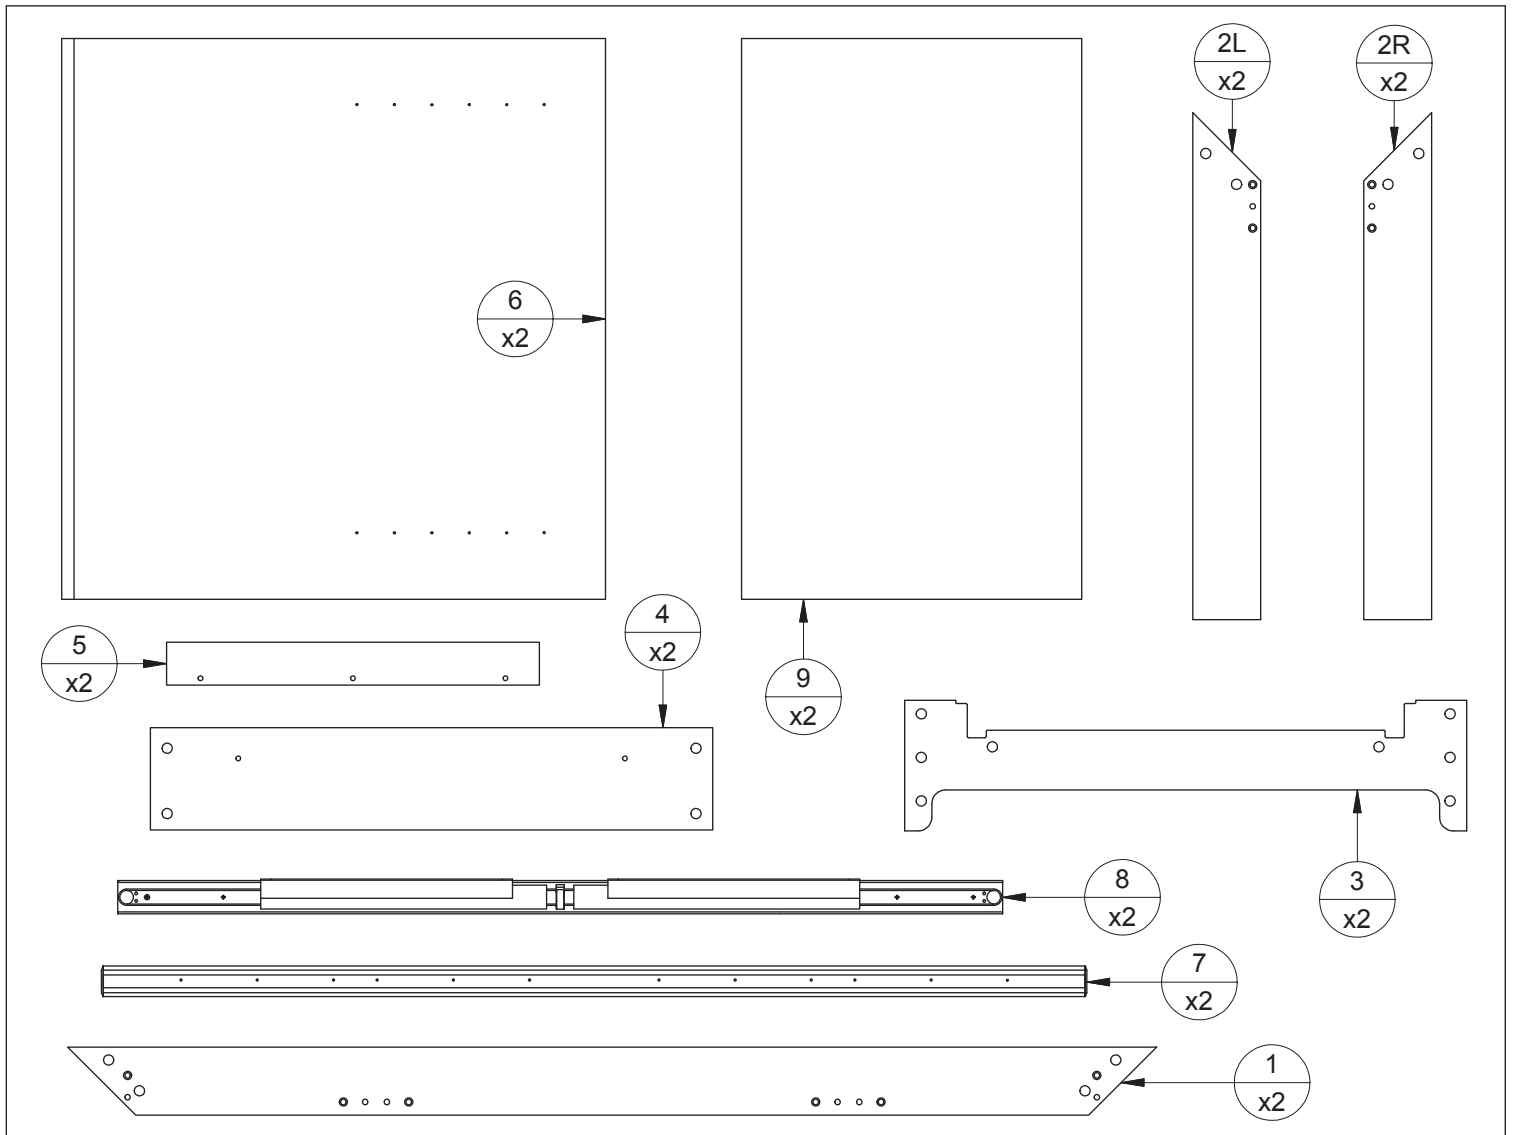

Hubertus DESIGN

HUBERTUS DESIGN sp. z o.o.
ul. Srokowiecka 22 | 41-100 Siemianowice Śląskie

- | | |
|----------------------------------|------------------------------|
| (D) Montageanleitung | (GB) Assembly instructions |
| (NL) Handleiding voor de montage | (PL) Instrukcja montażu |
| (TR) Montaj talimatı | (RU) Инструкция по монтажу |
| (RO) Instrucțiunile de asamblare | (CZ) Montážní návod |
| (IT) Istruzioni per il montaggio | (FR) Instructions de montage |
| (SK) Montážny návod | (HU) Szerelési útmutató |

IMPERIA 140

04 - 08 / 2019

| | | | | |
|-----------------------------|----------------------------|------------------------------|----------------------------|-----|
| ew5 Euro 5x13 | x24 zm Ø17 | x8 s Ø20 | x16 m Ø15 | x40 |
| w13 Ø4,2x13 | x24 l Ø8x30 | x16 zmg Ø20 | x4 p Ø20x7,5 | x4 |
| ls Ø7,5x30 | x8 t M6x20,5 | x24 z4 | | x1 |
| td Ø6x55 | x8 s40 M6x40 | x4 k50 Ø6,4x50 | | x6 |