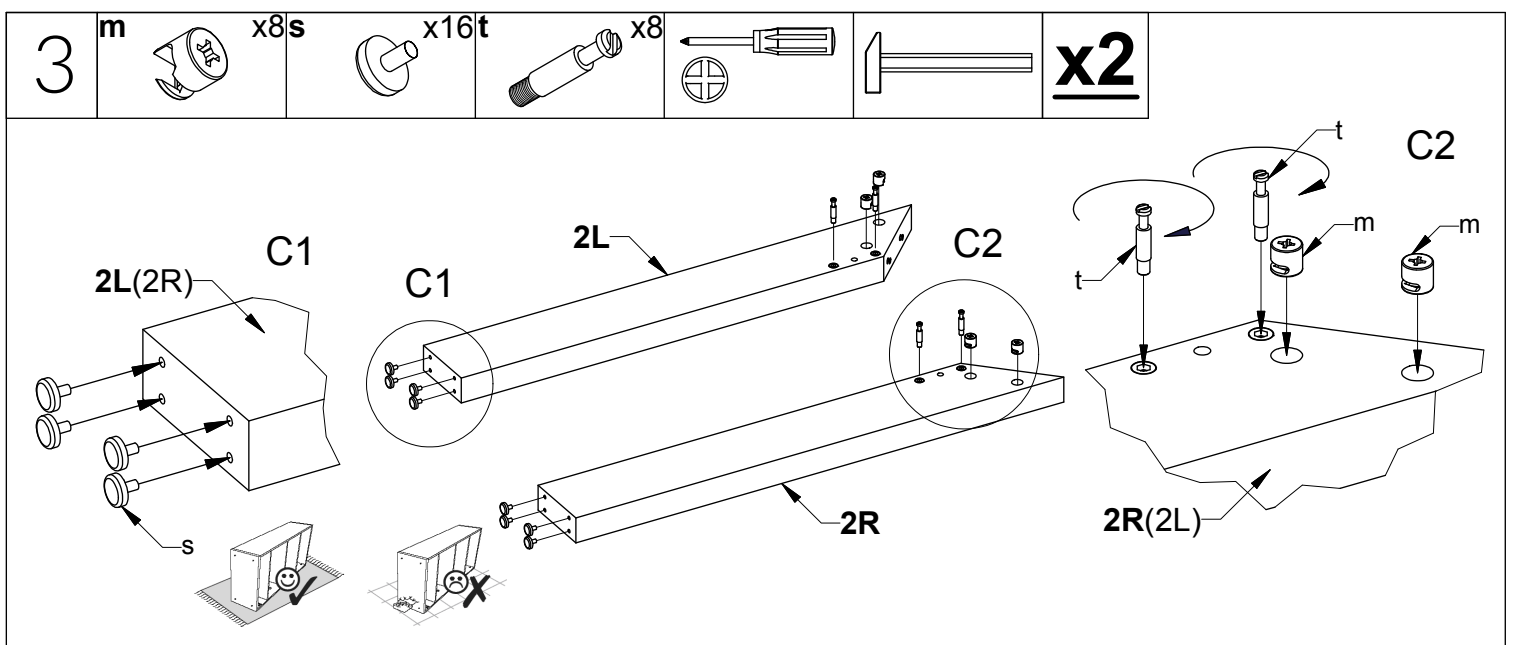

Hubertus DESIGN

HUBERTUS DESIGN sp. z o.o.
ul. Srokowiecka 22 | 41-100 Siemianowice Śląskie

- | | |
|----------------------------------|------------------------------|
| (D) Montageanleitung | (GB) Assembly instructions |
| (NL) Handleiding voor de montage | (PL) Instrukcja montażu |
| (TR) Montaj talimatı | (RU) Инструкция по монтажу |
| (RO) Instrucțiunile de asamblare | (CZ) Montážní návod |
| (IT) Istruzioni per il montaggio | (FR) Instructions de montage |
| (SK) Montážny návod | (HU) Szerelési útmutató |

IMPERIA 140

04 - 08 / 2019

| | | | | |
|-----------------------------|----------------------------|------------------------------|----------------------------|-----|
| ew5 Euro 5x13 | x24 zm Ø17 | x8 s Ø20 | x16 m Ø15 | x40 |
| w13 Ø4,2x13 | x24 l Ø8x30 | x16 zmg Ø20 | x4 p Ø20x7,5 | x4 |
| ls Ø7,5x30 | x8 t M6x20,5 | x24 z4 | | x1 |
| td Ø6x55 | x8 s40 M6x40 | x4 k50 Ø6,4x50 | | x6 |