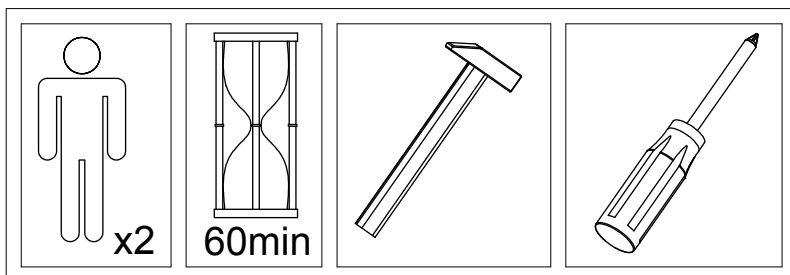

IMPERIA 140

04 - 08 / 2019