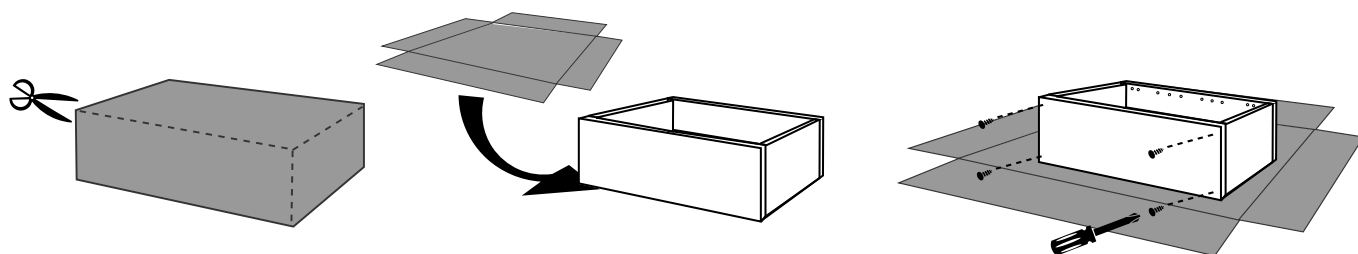

ZESTAWIENIE AKCESORIÓW NIEZBEDNYCH DO MONTAŻU

trzcień T1  38	mimośród  54	euro 5 x 13  32	4,0 x 30  42	Ślizgacz  8	kołek dREW. 35  40	zaślepka mimośr.  20
kołek ustalający  8	trzcień podwójny  8	Niektóre akcesoria pakowane są po kilka sztuk więcej niż wynika to z zestawienia. Podczas montażu prosimy postępować zgodnie z instrukcją.				