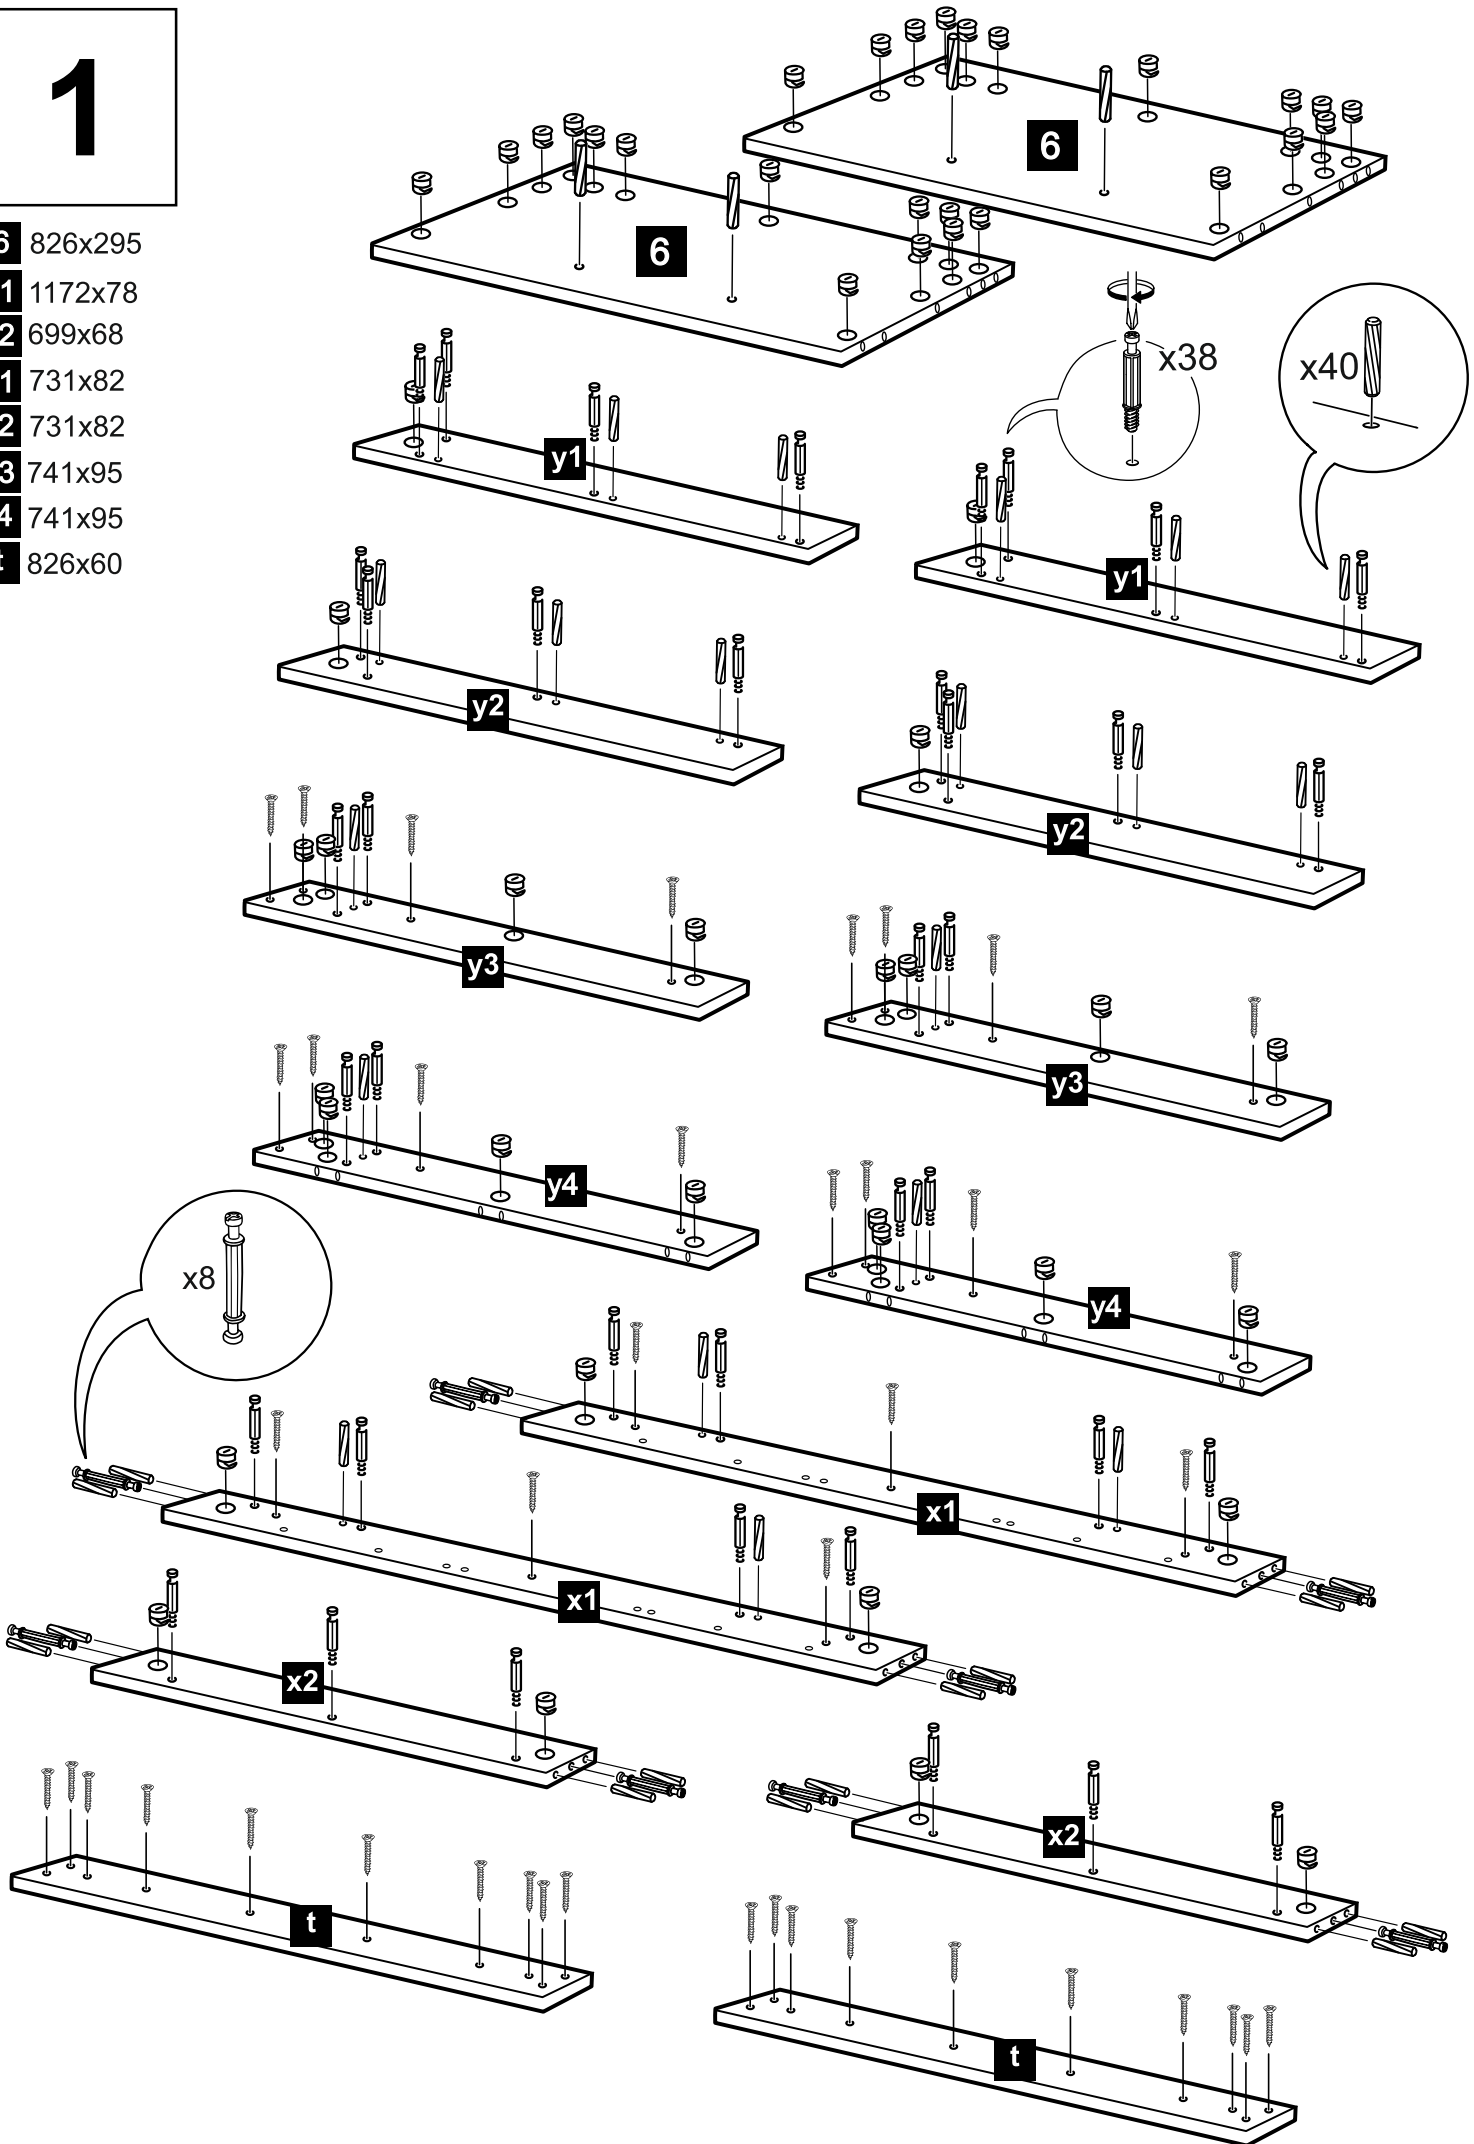

1

- **6** 826x295
- **x1** 1172x78
- **x2** 699x68
- **y1** 731x82
- **y2** 731x82
- **y3** 741x95
- **y4** 741x95
- **t** 826x60