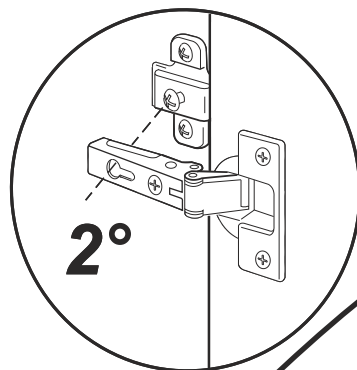

CAMELGROUP via S. Antonio, 7 - 31010 - Orsago (TV) ITALY - Ph. +39 0438 99.74.11 - Fax +39 0438 99.11.23
www.modumitalia.it - info@modumitalia.it

LA-STAR / DAMA-BIANCA

BUFFET 3/A + CASSETTI

1

2

3

B

soft closing
"HARD"