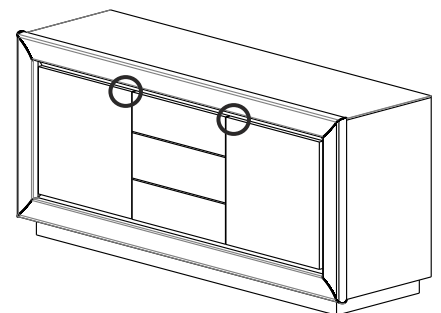

CAMELGROUP via S. Antonio, 7 - 31010 - Orsago (TV) ITALY - Ph. +39 0438 99.74.11 - Fax +39 0438 99.11.23
www.modumitalia.it - info@modumitalia.it

LA-STAR / DAMA-BIANCA

BUFFET 3/A + CASSETTI

1

2

3

B

soft closing
"HARD"