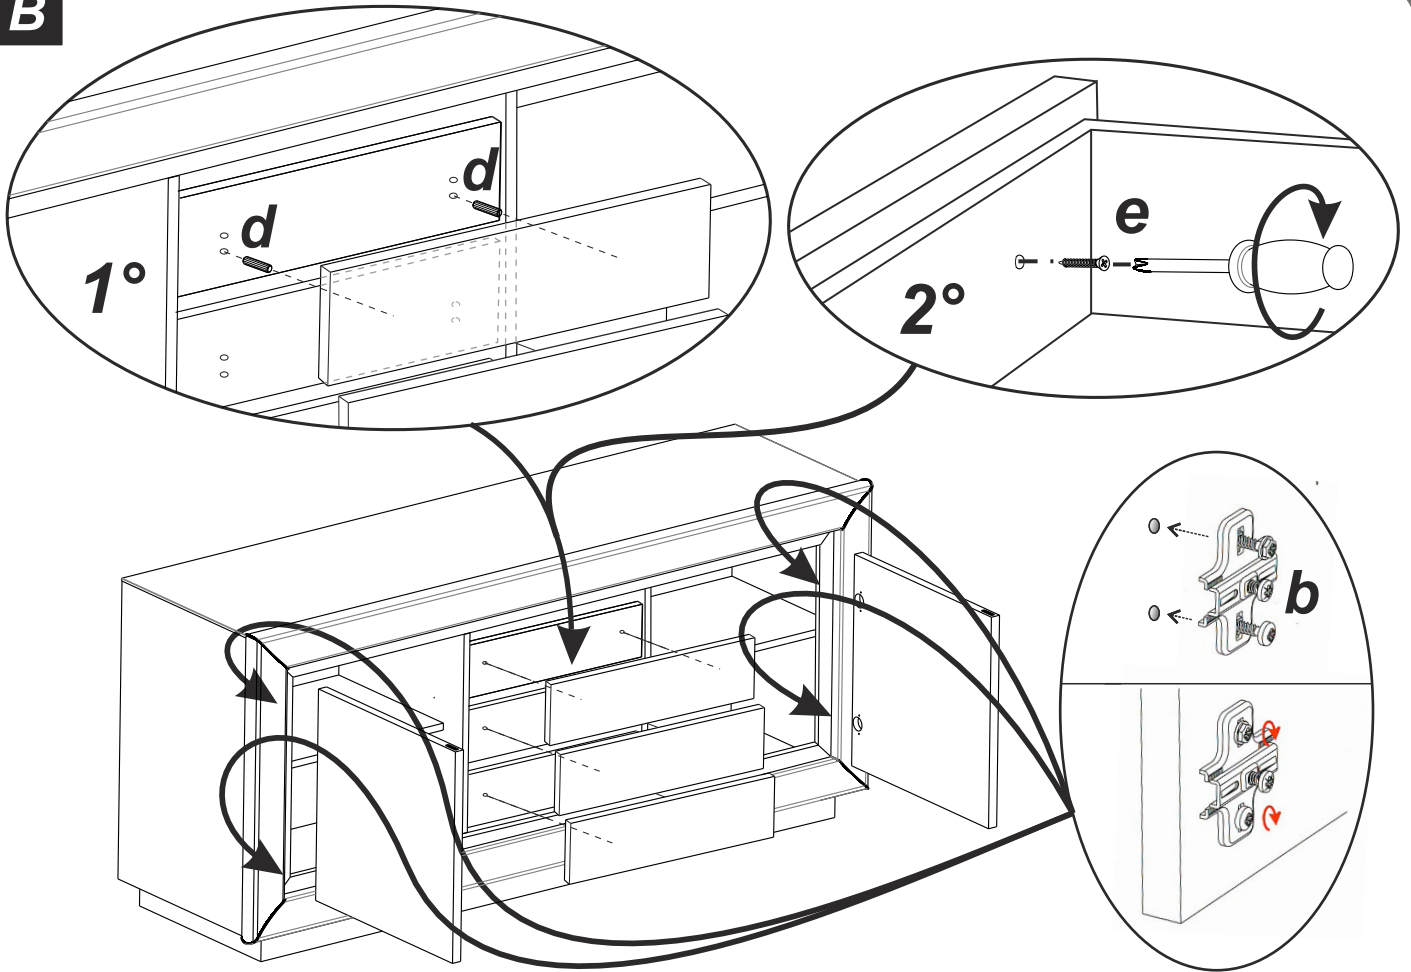

CAMELGROUP via S. Antonio, 7 - 31010 - Orsago (TV) ITALY - Ph. +39 0438 99.74.11 - Fax +39 0438 99.11.23
www.modumitalia.it - info@modumitalia.it

LA-STAR / DAMA-BIANCA

BUFFET 3/A + CASSETTI

1

2

3

B

soft closing
"HARD"