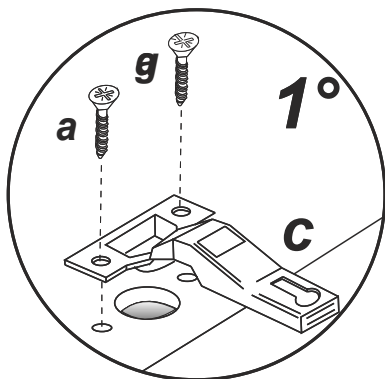

CAMELGROUP via S. Antonio, 7 - 31010 - Orsago (TV) ITALY - Ph. +39 0438 99.74.11 - Fax +39 0438 99.11.23
www.modumitalia.it - info@modumitalia.it

LA-STAR / DAMA-BIANCA

BUFFET 3/A + CASSETTI

1

2

3

B

soft closing
"HARD"