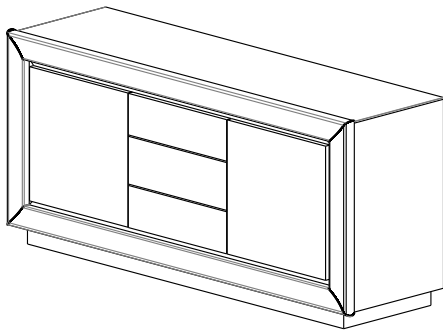

CAMELGROUP via S. Antonio, 7 - 31010 - Orsago (TV) ITALY - Ph. +39 0438 99.74.11 - Fax +39 0438 99.11.23
www.modumitalia.it - info@modumitalia.it

LA-STAR / DAMA-BIANCA

BUFFET 3/A + CASSETTI

1

2

3

B

soft closing
"HARD"