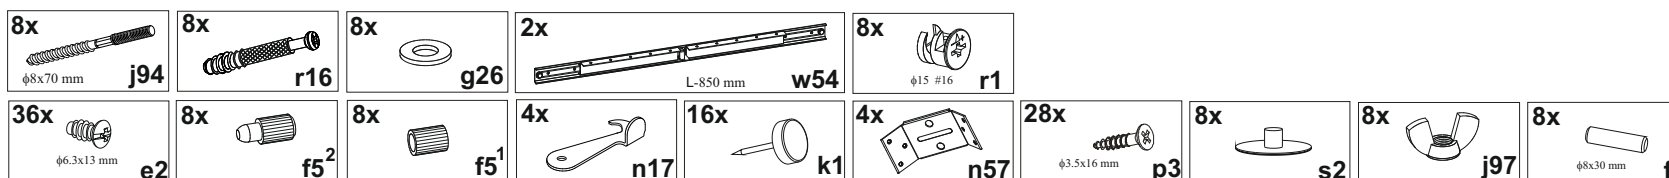

INSTRUKCJA MONTAŻU
 AUFBAUANLEITUNG
 FITTING-UP INSTRUCTION
 ІНСТРУКЦІЯ МОНТАЖУ
 ИНСТРУКЦИЯ СБОРКИ
 MONTÁŽNY NÁVOD
 INSTRUCTIONS POUR LE MONTAGE
 INSTRUCCIONES DE MONTAJE
 SZERELÉSI ÚTMUTATÓ
 UPUTE ZA SASTAVLJANJE

CUBE

140/195x800

Do montażu potrzebne są:
 Zur montage werden sie brauchen:
 You need for fitting-up:
 Для монтажу потрібно:
 Для сборки нужны:
 Pour le montage il faut:
 Para realizar el montaje es necesario:
 K montá i potrebujete:
 A szereléshez szükséges:
 Za sastavljanje su potrebne:

9

10

12

Numer	Wymiary (mm)	Szt.	Paczka.
1	700x800	1	1/1
2	700x800	1	1/1
3	550x800	1	1/1
4	662x92	2	1/1
5	1262x92	2	1/1
6	732x92	2	1/1
7	722x64	4	1/1

CUBE 140/195x800 7/7