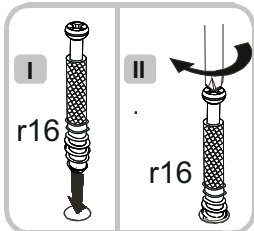

CUBE

140/195x800

Do montażu potrzebne są:
 Zur montage werden sie brauchen:
 You need for fitting-up:
 Для монтажу потрібно:
 Для сборки нужны:
 Pour le montage il faut:
 Para realizar el montaje es necesario:
 K montá i potrebujete:
 A szereléshez szükséges:
 Za sastavljanje su potrebne:

1

2

3

4

5

6

7

8

9

10

12

Numer	Wymiary (mm)	Szt.	Paczka.
1	700x800	1	1/1
2	700x800	1	1/1
3	550x800	1	1/1
4	662x92	2	1/1
5	1262x92	2	1/1
6	732x92	2	1/1
7	722x64	4	1/1

CUBE 140/195x800 7/7