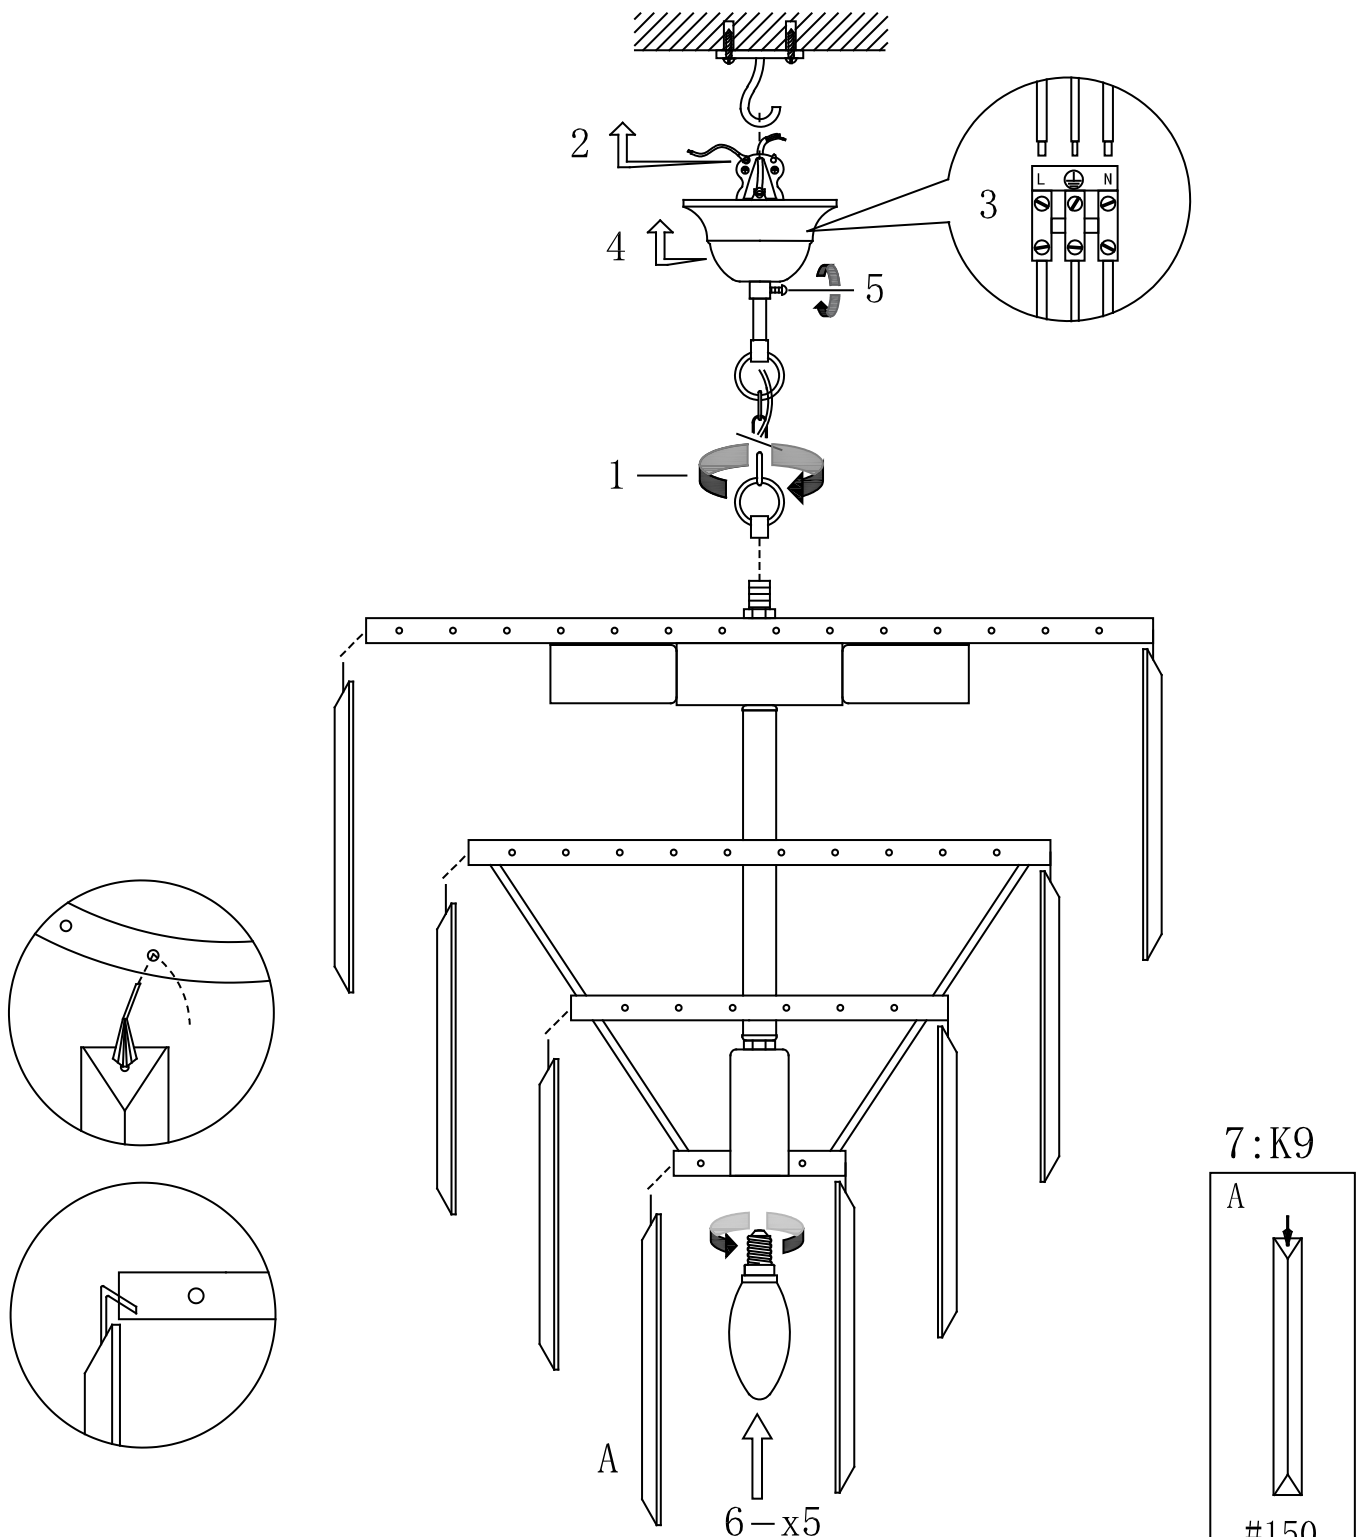

# INSTRUKCJA MONTAŻU ASSEMBLY INSTRUCTION

ZU MALIN E

Item No. /Model: 17106/4+1

Name/ Nazwa: AMEDEO

MONTAŻ POWINIEN ZOSTAĆ WYKONANY PRZEZ  
WYKALIFIKOWANEGO ELEKTRYKA