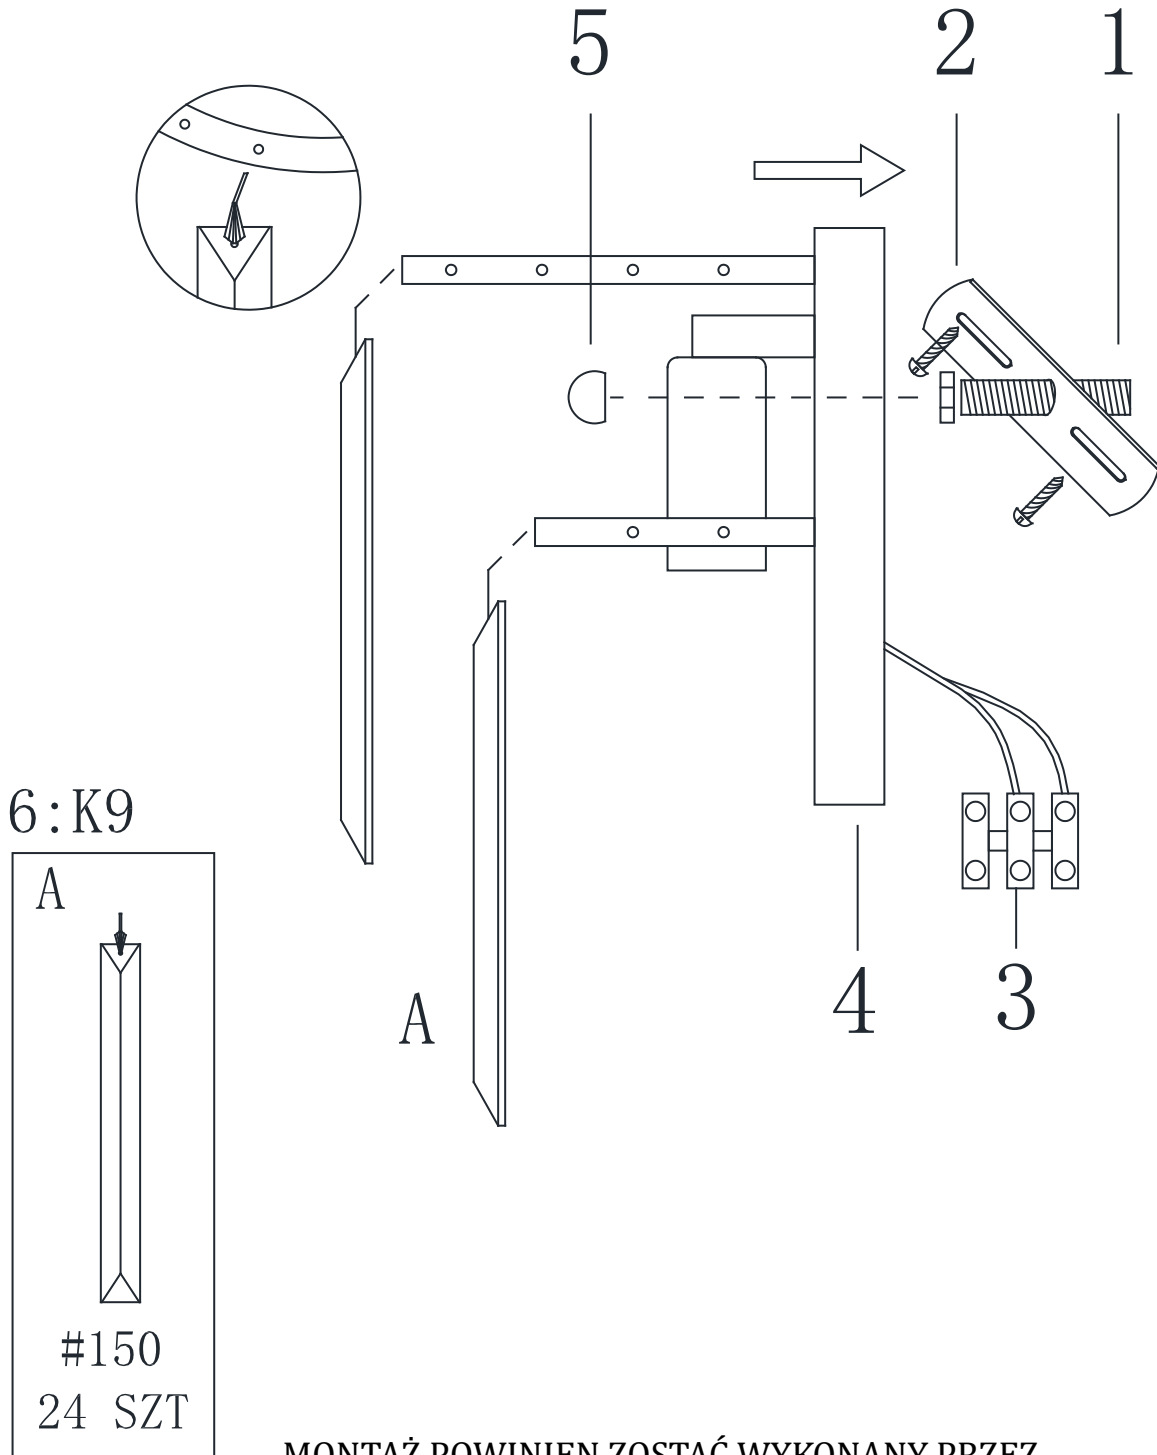

ZUMALINE

INSTRUKCJA MONTAŻU ASSEMBLY INSTRUCTION

Item No. /Model: 17106/2W

Name/ Nazwa: AMEDEO

**MONTAŻ POWINIEN ZOSTAĆ WYKONANY PRZEZ
WYKVALIFIKOWANEGO ELEKTRYKA**