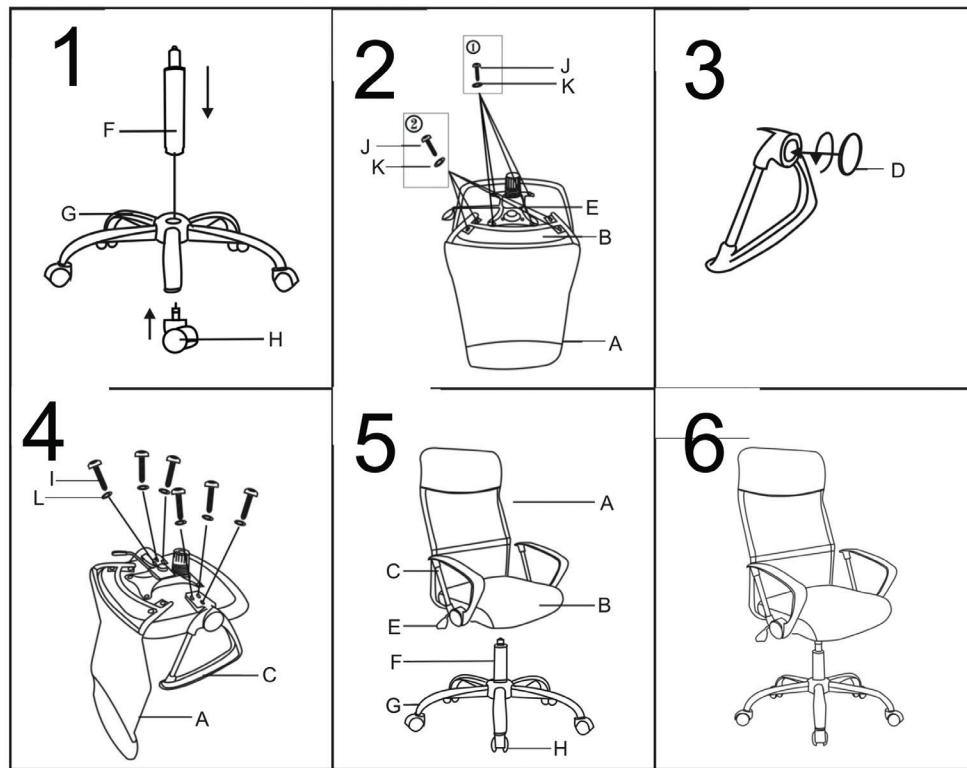

INSTRUKCJA MONTAŻU ASSEMBLY INSTRUCTIONS MONTÁŽNÍ NÁVOD NÁVOD NA MONTÁŽ

FOTEL BIUROWY OFFICE CHAIR KANCELÁŘSKÁ ŽIDLE KANCELÁRSKA STOLIČKA

HL.107 CLASSIC

A	x1	I	(M6X25mm) x6
B	x1	J	(M6X20mm) x8
C	x2	K	(M6X18mm) x8
D	x2	L	(M6X14mm) x6
E	x1	M	x1
F	x1		
G	x1		
H	x5		