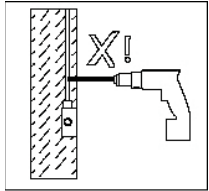

ZUMALINE

INSTRUKCJA MONTAŻU/ASSEMBLY INSTRUCTION

MODEL/MODEL: 19600W-BK

NAZWA/NAME: ERDA

This product is equipped with light source of efficiency class E

Ten produkt zawiera źródła światła o klasie efektywności energetycznej E