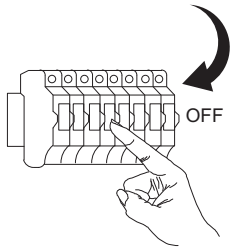

ZUMALINE

INSTRUKCJA MONTAŻU/ASSEMBLY INSTRUCTION

MODEL/MODEL: 19600W-BK

NAZWA/NAME: ERDA

This product is equipped with light source of efficiency class E

Ten produkt zawiera źródła światła o klasie efektywności energetycznej E