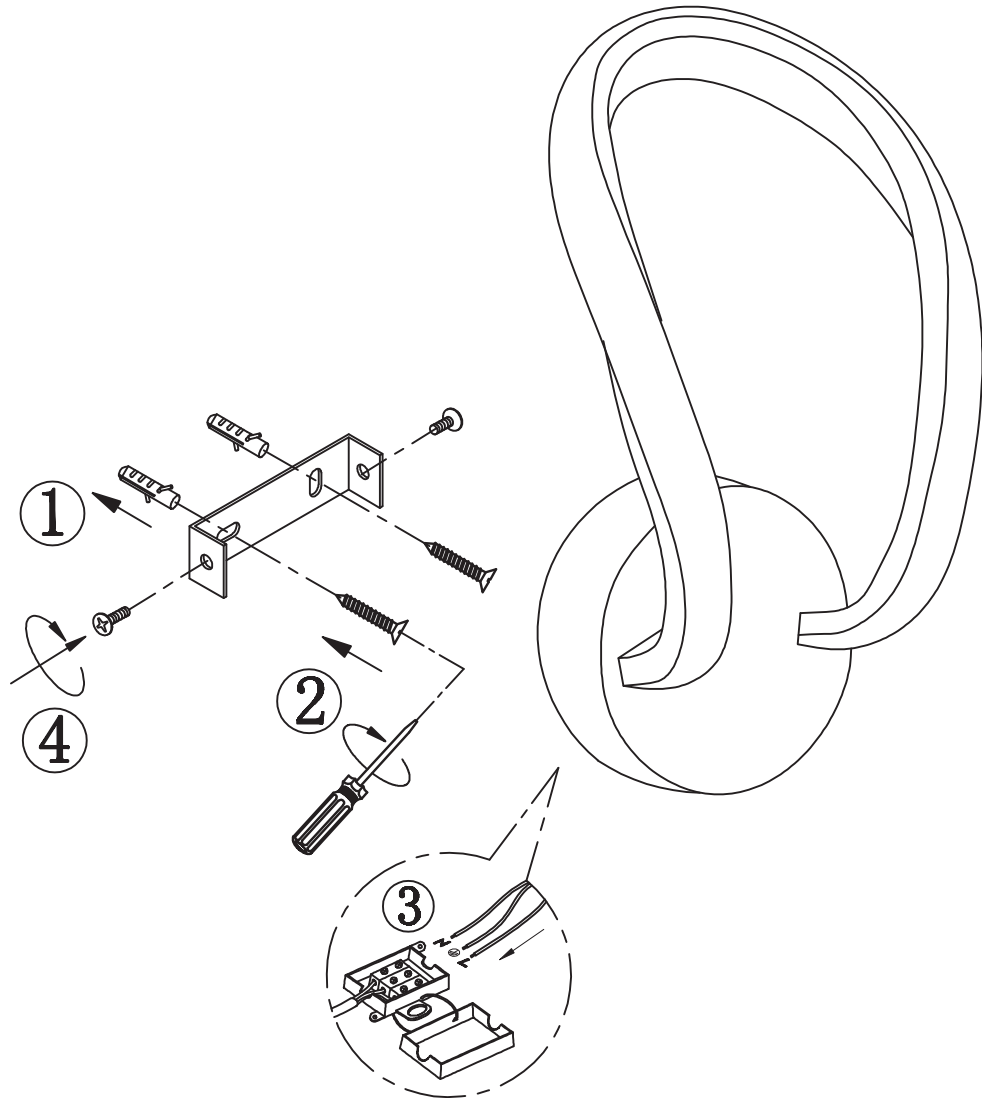

ZUMALINE

INSTRUKCJA MONTAŻU/ASSEMBLY INSTRUCTION

MODEL/MODEL: 19600W-BK

NAZWA/NAME: ERDA

This product is equipped with light source of efficiency class E

Ten produkt zawiera źródła światła o klasie efektywności energetycznej E

Light source replaceable by professional service
Źródło światła wymienne przez profesjonalny serwis

Driver replaceable by professional service
Osprzęt sterujący wymienny przez profesjonalny serwis

3000K-4000K-6000K zmiana
barwy światła za pomocą
włącznika ściennego