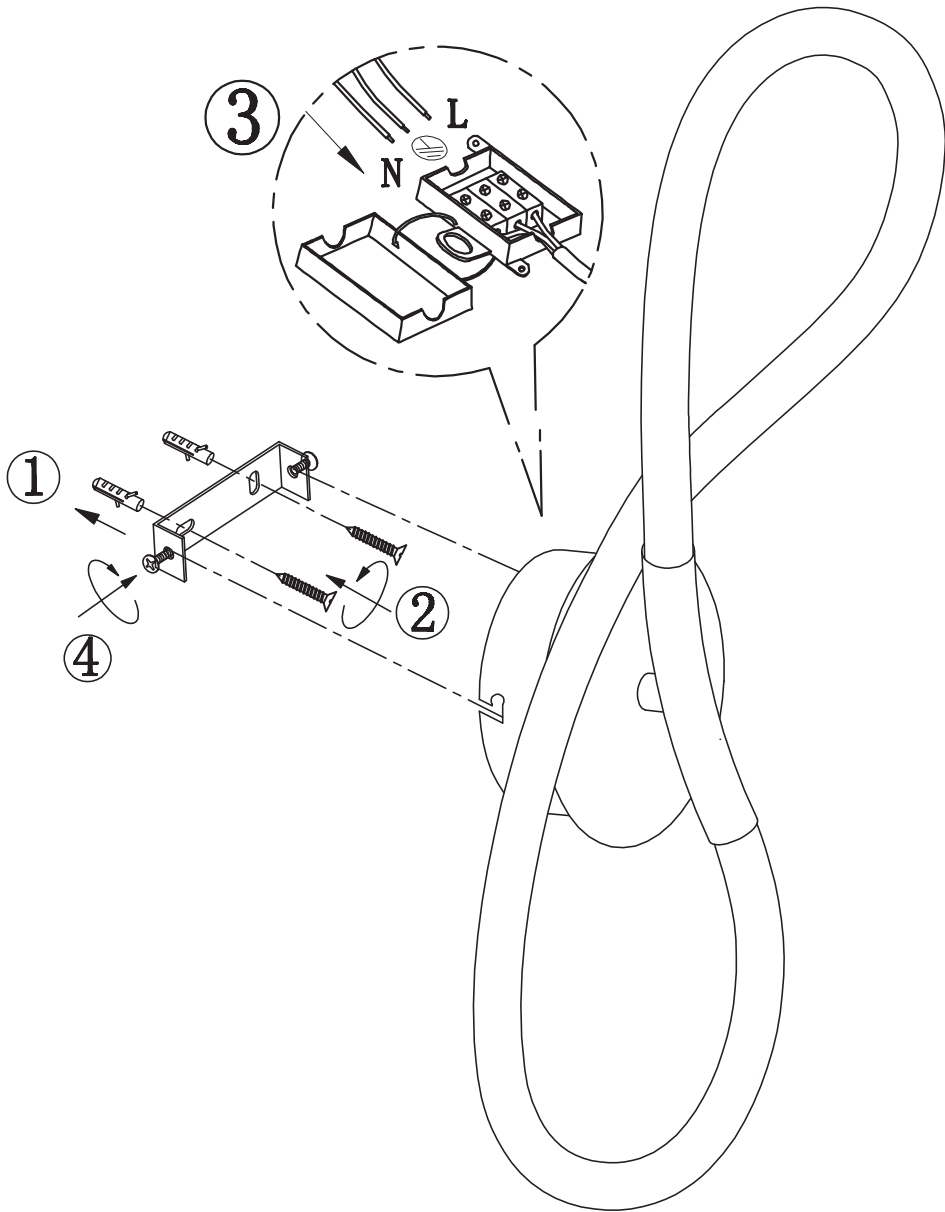

# ZUMALINE

INSTRUKCJA MONTAŻU/ASSEMBLY INSTRUCTION

MODEL/MODEL:20006W-BK

NAZWA/NAME: BALBO

This product is equipped with light source of efficiency class E

Ten produkt zawiera źródła światła o klasie efektywności energetycznej E