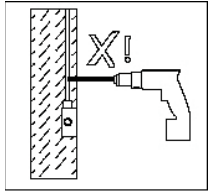

# ZUMALINE

INSTRUKCJA MONTAŻU/ASSEMBLY INSTRUCTION

MODEL/MODEL:20006W-BK

NAZWA/NAME: BALBO

This product is equipped with light source of efficiency class E

Ten produkt zawiera źródła światła o klasie efektywności energetycznej E