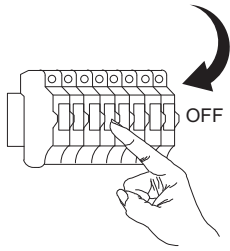

# ZUMALINE

INSTRUKCJA MONTAŻU/ASSEMBLY INSTRUCTION

MODEL/MODEL:20006W-BK

NAZWA/NAME: BALBO

This product is equipped with light source of efficiency class E

Ten produkt zawiera źródła światła o klasie efektywności energetycznej E