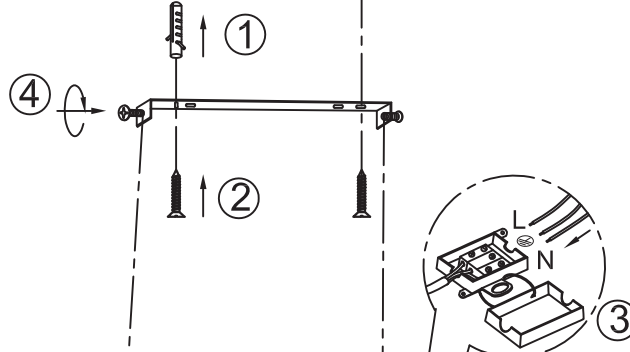

ZUMALINE

INSTRUKCJA MONTAŻU/ASSEMBLY INSTRUCTION

MODEL/MODEL:20169-GD

NAZWA/NAME: BOLD

This product is equipped with light source of efficiency class E

Ten produkt zawiera źródła światła o klasie efektywności energetycznej E