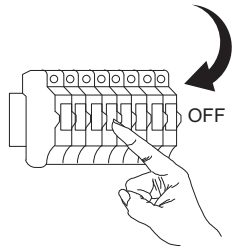

ZUMALINE

INSTRUKCJA MONTAŻU/ASSEMBLY INSTRUCTION

MODEL/MODEL:20169-GD

NAZWA/NAME: BOLD

This product is equipped with light source of efficiency class E

Ten produkt zawiera źródła światła o klasie efektywności energetycznej E