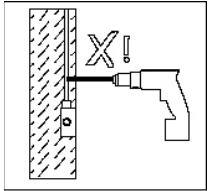

ZUMALINE

INSTRUKCJA MONTAŻU/ASSEMBLY INSTRUCTION

MODEL/MODEL:20169-GD

NAZWA/NAME: BOLD

This product is equipped with light source of efficiency class E

Ten produkt zawiera źródła światła o klasie efektywności energetycznej E