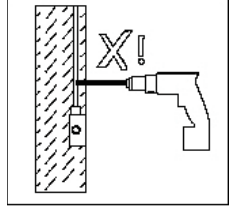

ZUMALINE

INSTRUKCJA MONTAŻU/ ASSEMBLY INSTRUCTION

MODEL/MODEL: 2200131M

NAZWA/NAME: MARMO

80SZT