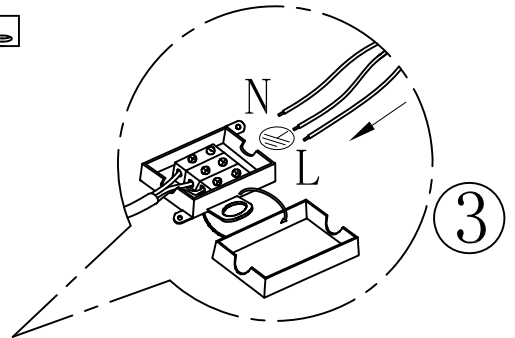

ZUMALINE

INSTRUKCJA MONTAŻU/ ASSEMBLY INSTRUCTION

MODEL/MODEL: 2200131M

NAZWA/NAME: MARMO

80SZT