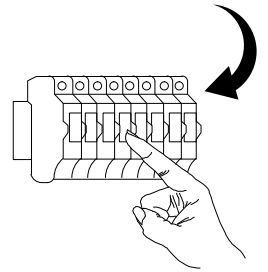

ZUMALINE

INSTRUKCJA MONTAŻU/ ASSEMBLY INSTRUCTION

MODEL/MODEL: 2200131M

NAZWA/NAME: MARMO

80SZT