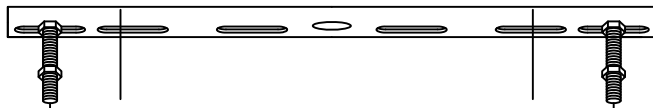

ZUMALINE

INSTRUKCJA MONTAŻU/ ASSEMBLY INSTRUCTION

MODEL/MODEL: 2200131M

NAZWA/NAME: MARMO

80SZT