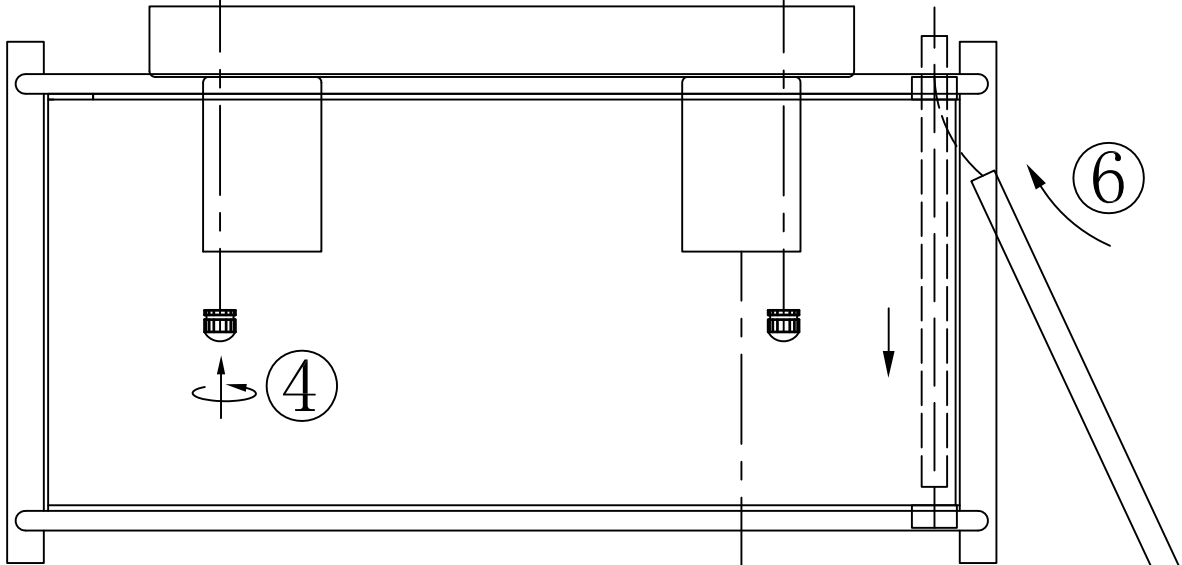

ZUMALINE

INSTRUKCJA MONTAŻU/ ASSEMBLY INSTRUCTION

MODEL/MODEL: 2200131M

NAZWA/NAME: MARMO

80SZT