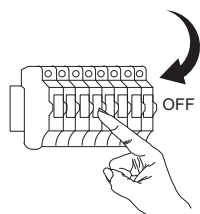

ZUMALINE

INSTRUKCJA MONTAŻU/ASSEMBLY INSTRUCTION MODEL/MODEL: 22808-wood NAZWA/NAME: CLAUD

This product is equipped with light source of efficiency class E
Ten produkt zawiera źródła światła o klasie efektywności energetycznej E