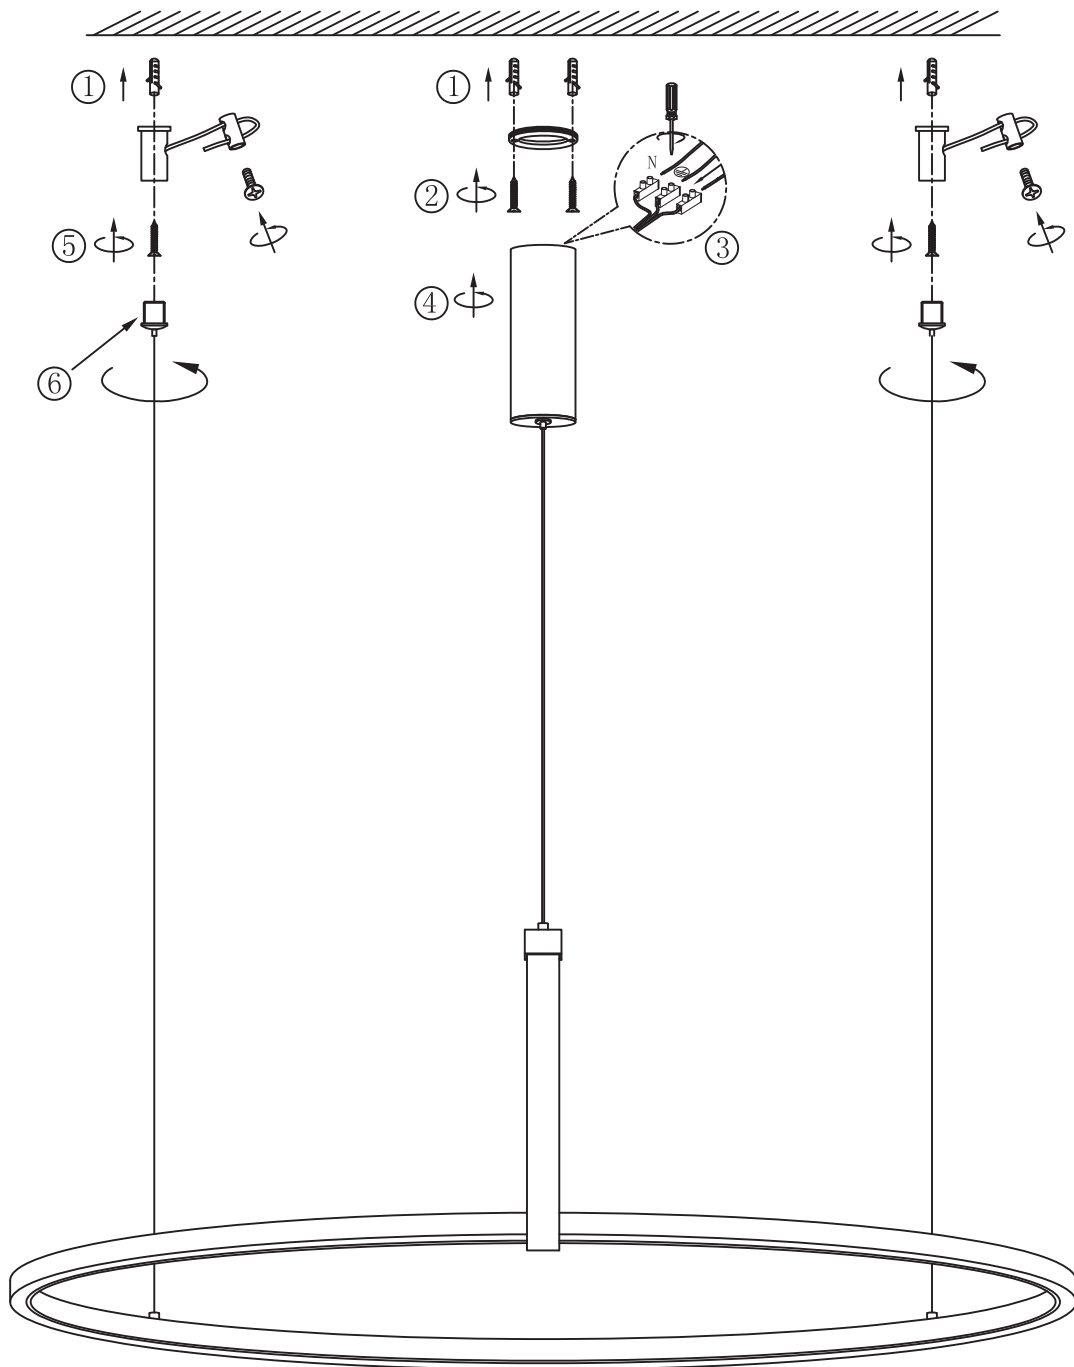

ZUMALINE

INSTRUKCJA MONTAŻU/ASSEMBLY INSTRUCTION MODEL/MODEL: 22808-wood NAZWA/NAME: CLAUD

This product is equipped with light source of efficiency class E
Ten produkt zawiera źródła światła o klasie efektywności energetycznej E