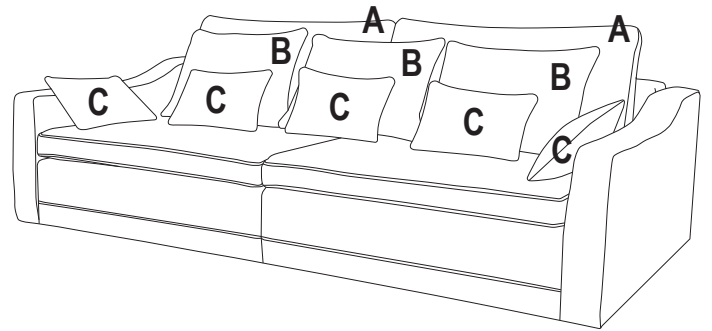

EVORA

30min

I

II

1

Dx4

M8x60 mm

Ex4

Ø 10 mm

2

3

4