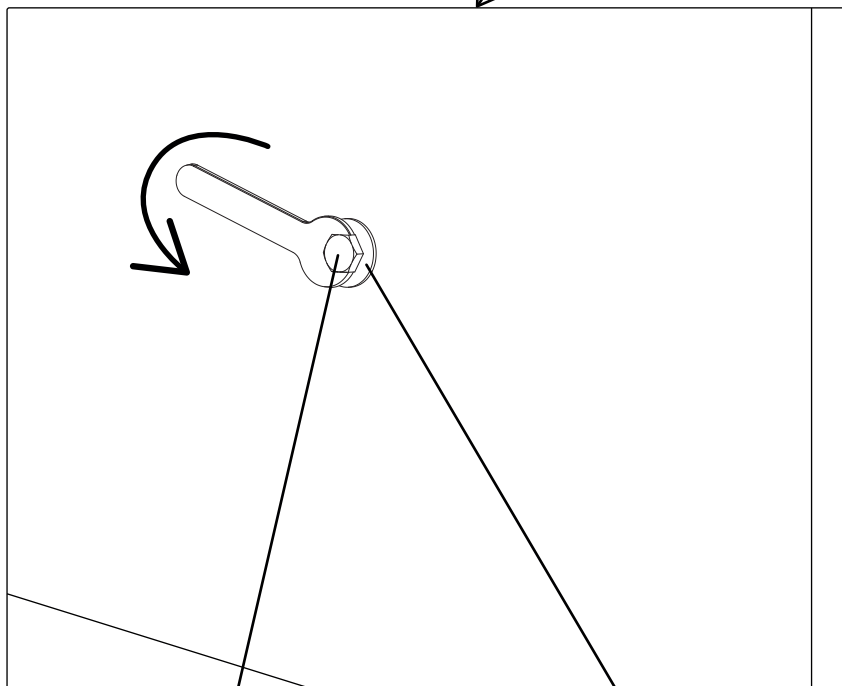

EVORA

30min

I

II

1

Dx4

M8x60 mm

Ex4

Ø 10 mm

2

3

4