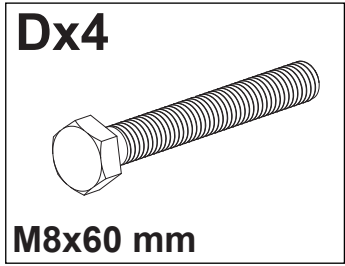

EVORA

30min

I

II

1

Dx4

M8x60 mm

Ex4

Ø 10 mm

2

3

4