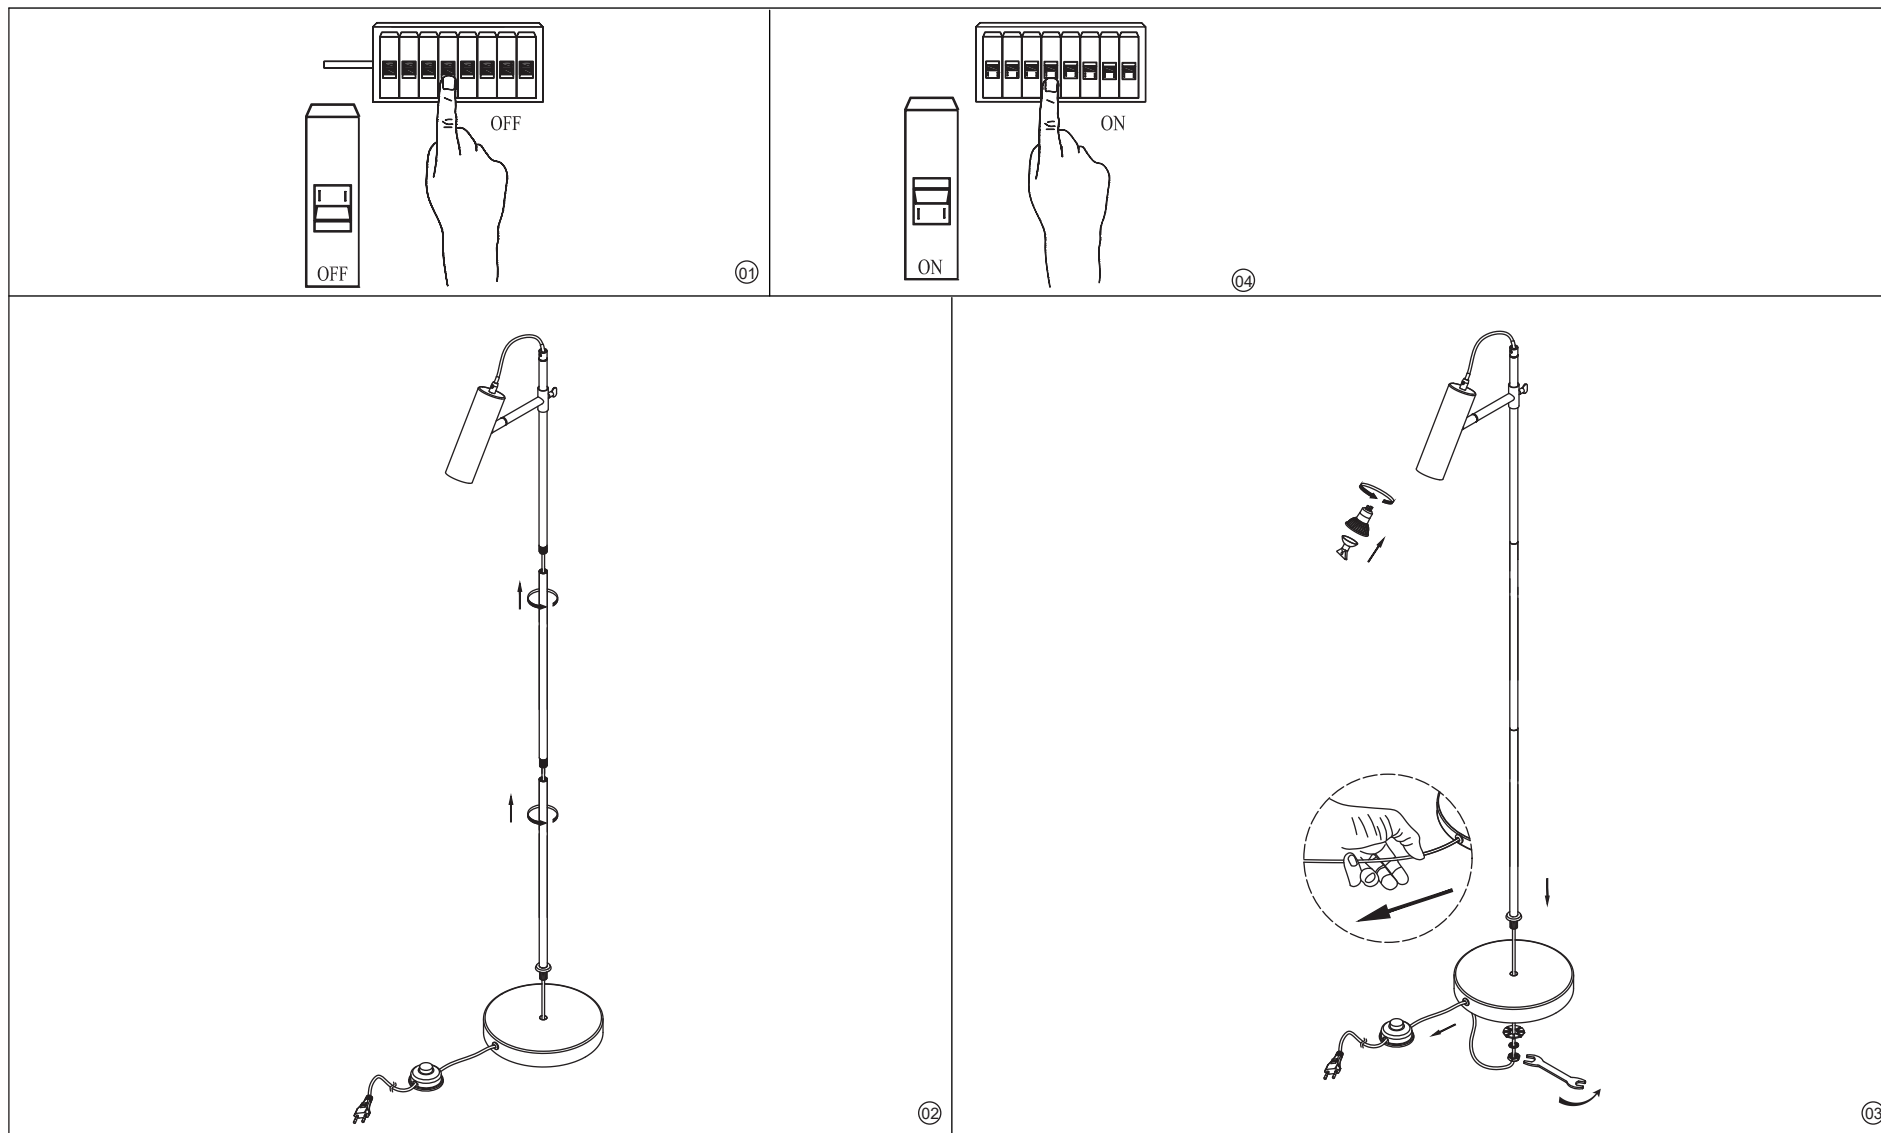

ZUMALINE

INSTRUKCJA MONTAŻU ASSEMBLY INSTRUCTION

Item No./Model: F18014-GU10-BK,F18014-GU10-CHROME
Name / Nazwa: TENSO

MANUFACTURER / PRODUCENT: AGATA S.A. Al. Roździeńskiego 93, 40-203 Katowice, POLSKA