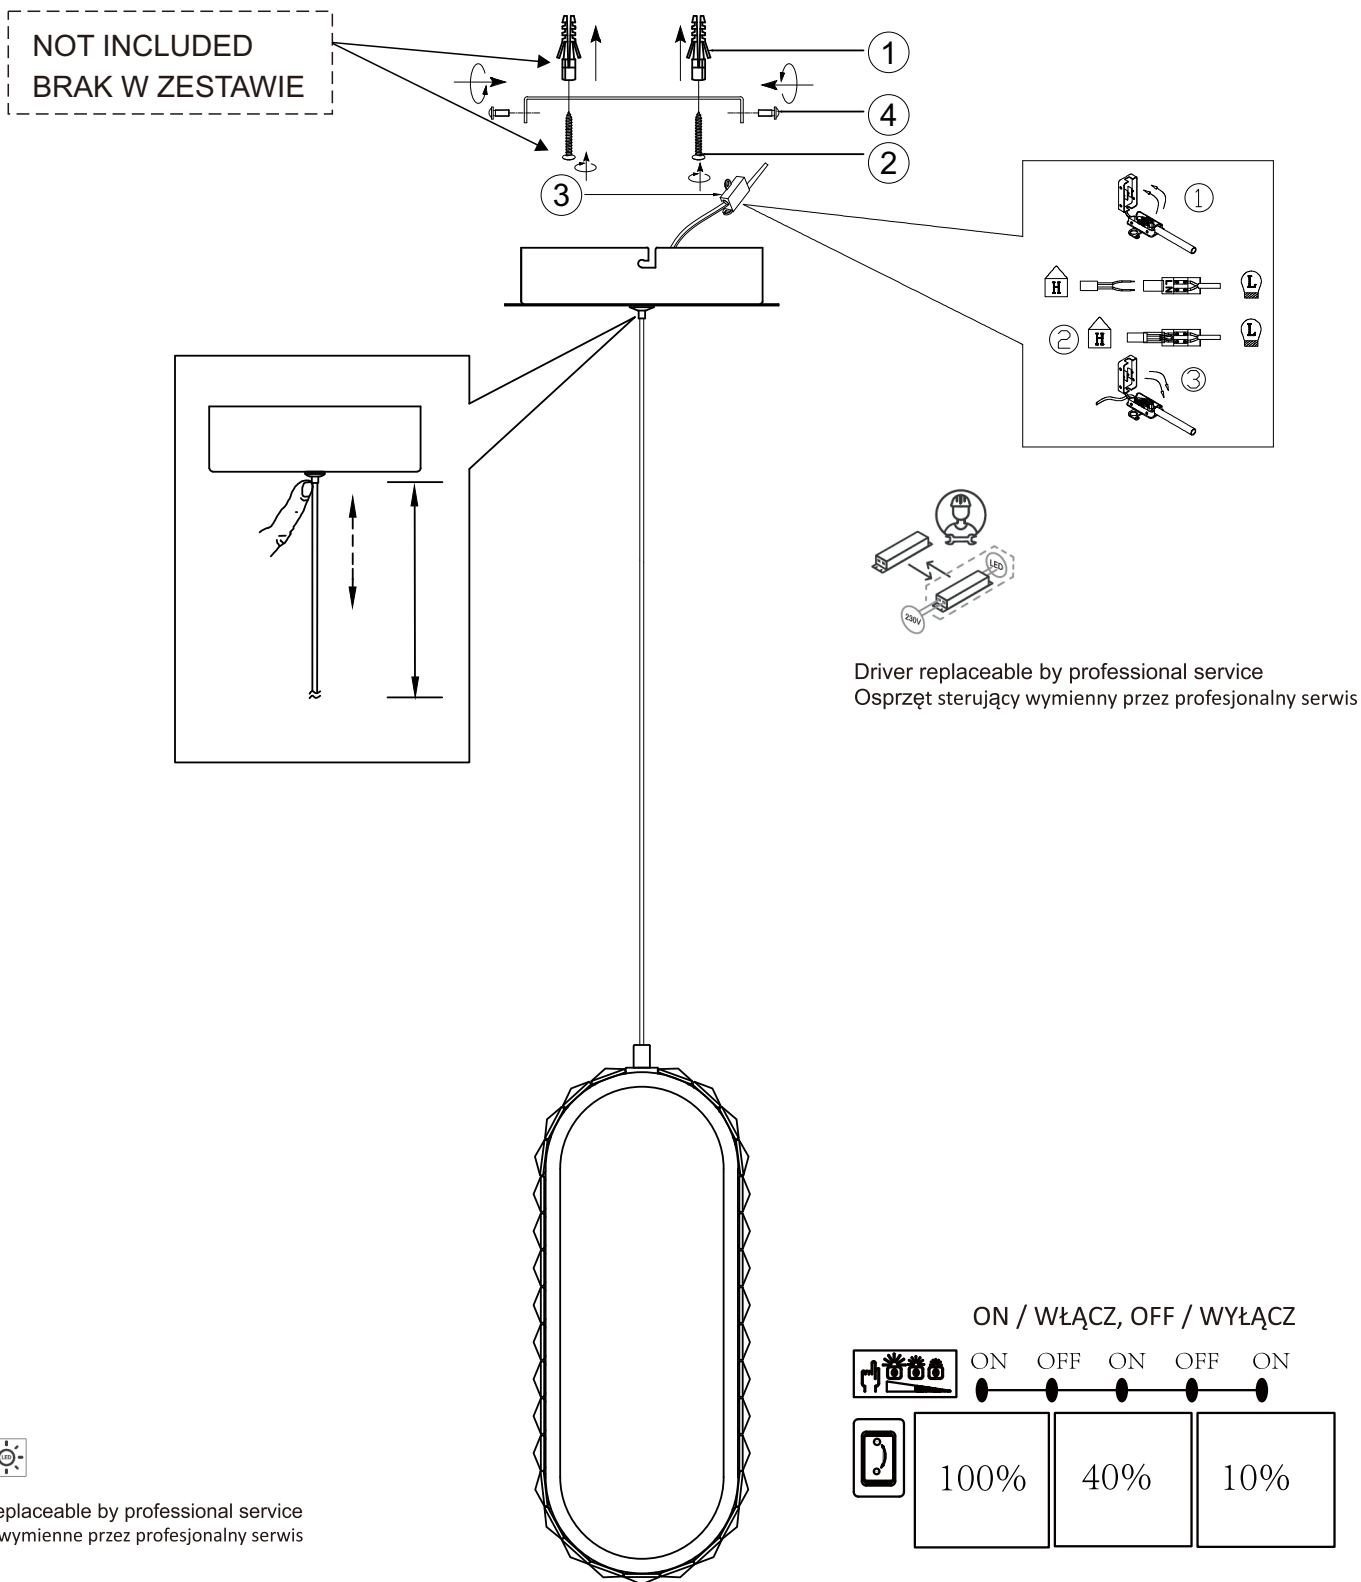

# INSTRUKCJA MONTAŻU

ZUMALINE

NAZWA: HARLEY

MODEL: 11696

Light source replaceable by professional service  
Źródło światła wymienne przez profesjonalny serwis

This product is equipped with light source of efficiency class F  
Ten produkt zawiera źródła światła o klasie efektywności energetycznej F