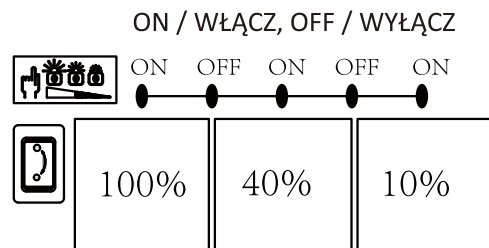

# INSTRUKCJA MONTAŻU

ZUMALINE

NAZWA: HARLEY

MODEL: 11696

Light source replaceable by professional service  
Źródło światła wymienne przez profesjonalny serwis

This product is equipped with light source of efficiency class F  
Ten produkt zawiera źródła światła o klasie efektywności energetycznej F