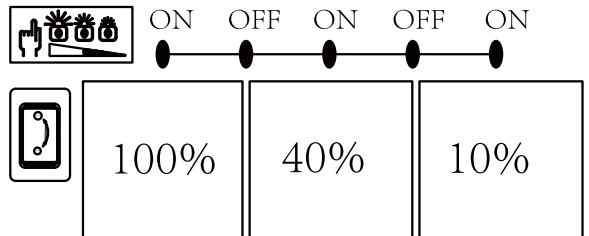

INSTRUKCJA MONTAŻU

ZUMALINE

NAZWA: AMY

MODEL: 12069

NOT INCLUDED
BRAK W ZESTAWIE

Driver replaceable by professional service
Osprzęt sterujący wymienny przez profesjonalny serwis

Light source replaceable by professional service
Źródło światła wymienne przez profesjonalny serwis

ON / WŁĄCZ, OFF / WYŁĄCZ

This product is equipped with light source of efficiency class F
Ten produkt zawiera źródła światła o klasie efektywności energetycznej F

MANUFACTURER / PRODUCENT AGATA S.A.
Al. Roździeńskiego 93, 40-203 Katowice, POLSKA