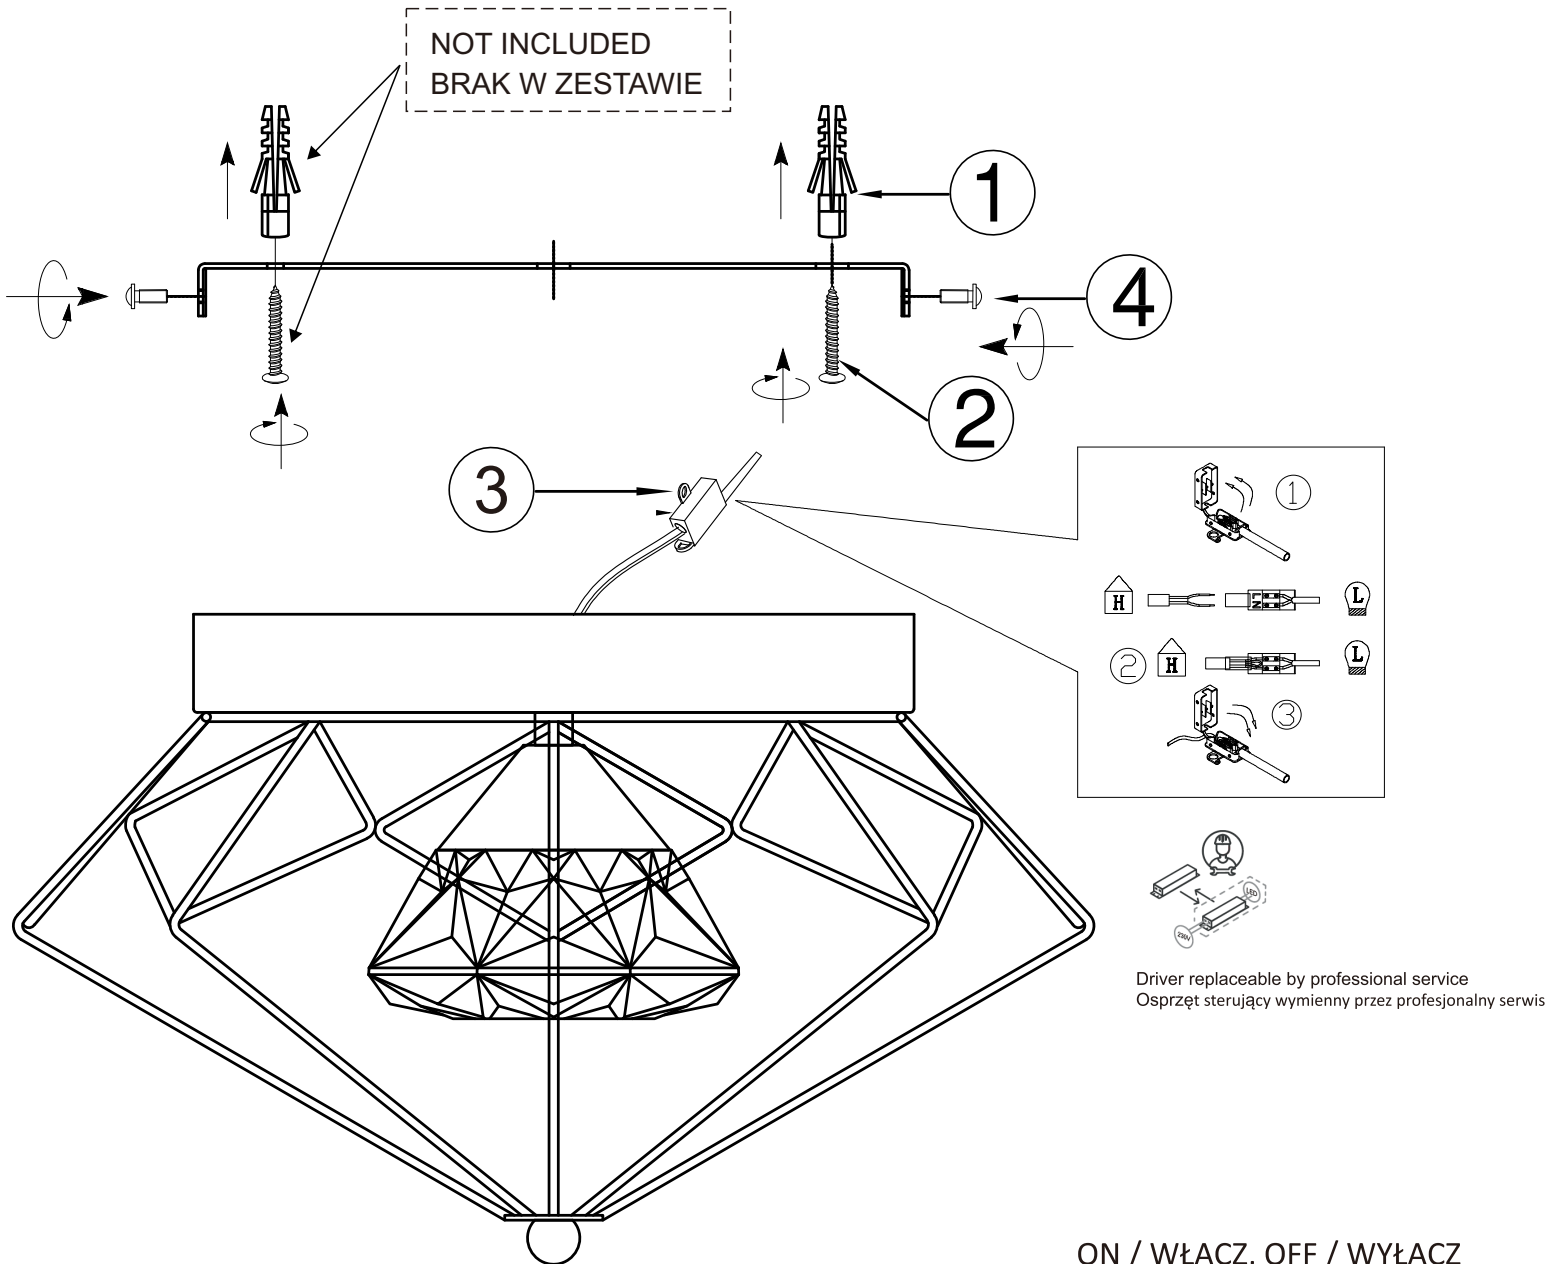

INSTRUKCJA MONTAŻU

ZUMALINE

NAZWA: AMY

MODEL: 12069

NOT INCLUDED
BRAK W ZESTAWIE

Driver replaceable by professional service
Osprzęt sterujący wymienny przez profesjonalny serwis

Light source replaceable by professional service
Źródło światła wymienne przez profesjonalny serwis

ON / WŁĄCZ, OFF / WYŁĄCZ

This product is equipped with light source of efficiency class F
Ten produkt zawiera źródła światła o klasie efektywności energetycznej F

MANUFACTURER / PRODUCENT AGATA S.A.
Al. Roździeńskiego 93, 40-203 Katowice, POLSKA