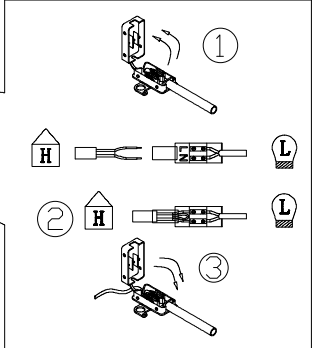

INSTRUKCJA MONTAŻU

ZUMALINE

NAZWA: AMY

MODEL: 12069

NOT INCLUDED
BRAK W ZESTAWIE

Driver replaceable by professional service
Osprzęt sterujący wymienny przez profesjonalny serwis

Light source replaceable by professional service
Źródło światła wymienne przez profesjonalny serwis

ON / WŁĄCZ, OFF / WYŁĄCZ

This product is equipped with light source of efficiency class F
Ten produkt zawiera źródła światła o klasie efektywności energetycznej F

MANUFACTURER / PRODUCENT AGATA S.A.
Al. Roździeńskiego 93, 40-203 Katowice, POLSKA