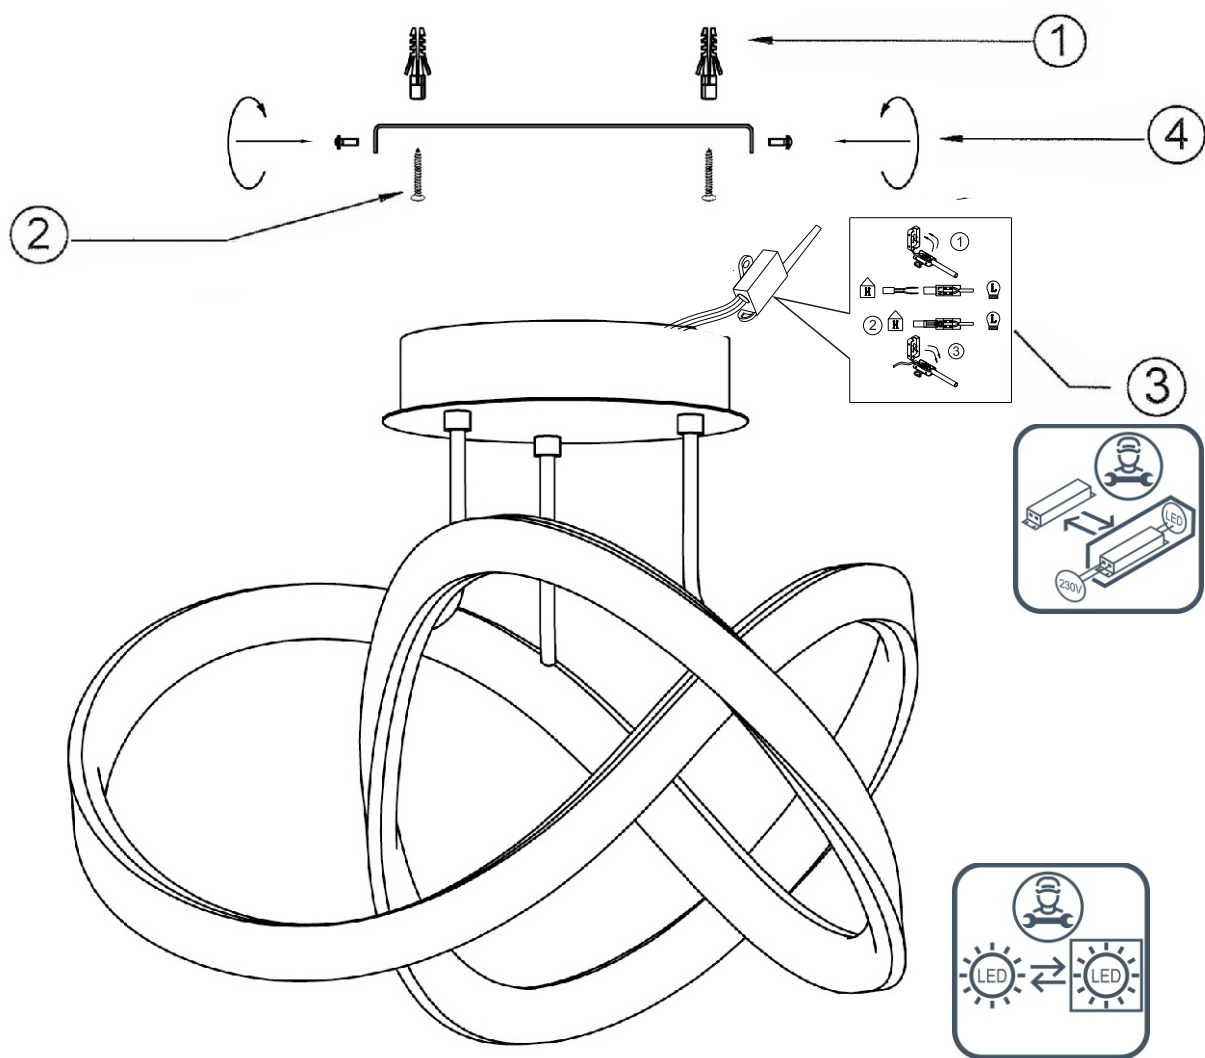

-DE- Montageanleitung	-LT- Montavimo instrukcija	-HU- Szerelési útmutató	-GR- Οδηγίες τοποθέτησης
-IT- Istruzioni per il montaggio	-LV- Montāžas instrukcija	-RO- Instrucțiuni de montaj	-DK- Montagevejledning
-FR- Instructions de montage	-EE- Paigaldusjuhend	-SI- Navodila za montažo	-FI- Asennusopas
-GB- Installation instructions	-PL- Instrukcja montażu	-HR- Upute za uporabu	-SE- montageinstruktion
-ES- Instrucciones de montaje	-CZ- Návod k montáži	-RS- Uputstva za upotrebu	-NO- Monteringsanvisning
-NL- Montagehandleiding	-SK- Montážny návod	-RU- Руководство по монтажу	-IS- samsetningarleiðbeiningar
-PT- Instruções de montagem	-BG- Инструкция за монтаж	-TR- Montaj Talimatı	

Artikel/Serie Nr.: 31310789-01 31310738 INDIGO LAMPA SUFITOWA

-DE-	Montageanleitung	-LT-	Montavimo instrukcija	-HU-	Szerelési útmutató	-GR-	Οδηγίες τοποθέτησης
-IT-	Istruzioni per il montaggio	-LV-	Montāžas instrukcija	-RO-	Instrucțiuni de montaj	-DK-	Montagevejledning
-FR-	Instructions de montage	-EE-	Paigaldusjuhend	-SI-	Navodila za montažo	-FI-	Asennusopas
-GB-	Installation instructions	-PL-	Instrukcja montażu	-HR-	Upute za uporabu	-SE-	montageinstruktion
-ES-	Instrucciones de montaje	-CZ-	Návod k montáži	-RS-	Uputstva za upotrebu	-NO-	Monteringsanvisning
-NL-	Montagehandleiding	-SK-	Montážny návod	-RU-	Руководство по монтажу	-IS-	Samsetningarleiðbeiningar
-PT-	Instruções de montagem	-BG-	Инструкция за монтаж	-TR-	Montaj Talimatı		