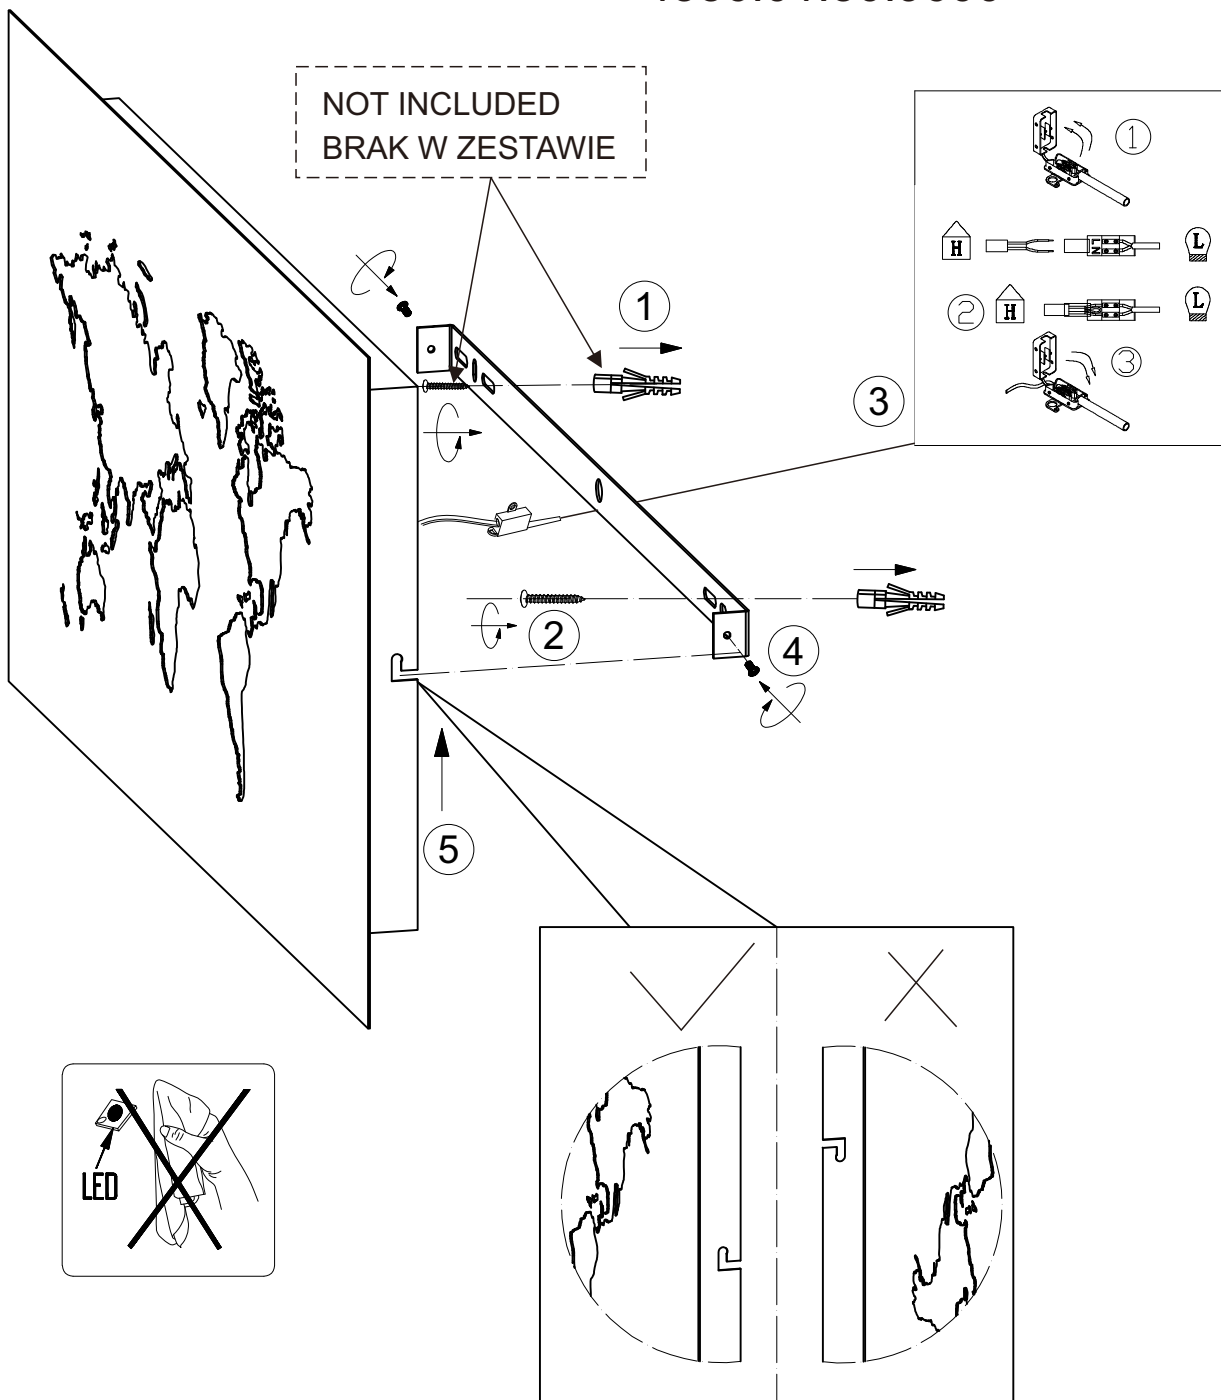

# INSTRUKCJA MONTAŻU

ZUMALINE

NAZWA: LINDA

MODEL: 4556.01.15.9600

4556.01.50.9600

Light source replaceable by professional service  
Źródło światła wymienne przez profesjonalny serwis

Driver replaceable by professional service  
Osprzęt sterujący wymienny przez profesjonalny serwis

This product is equipped with light source of efficiency class F  
Ten produkt zawiera źródła światła o klasie efektywności energetycznej F

MANUFACTURER / PRODUCENT AGATA S.A.  
Al. Roździeńskiego 93, 40-203 Katowice, POLSKA