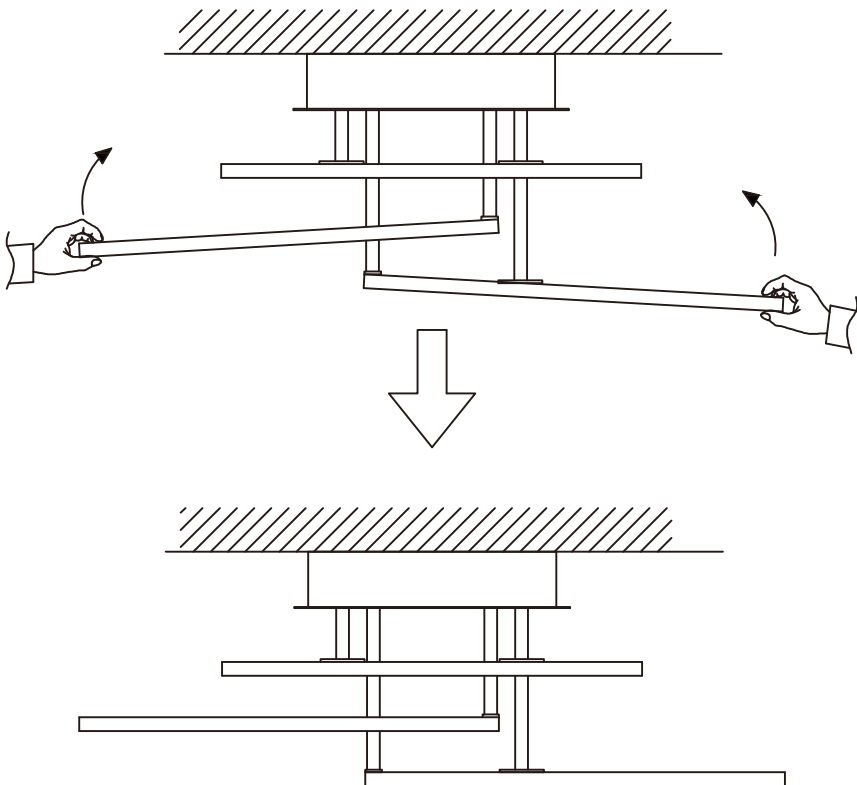

INSTRUKCJA MONTAŻU

ZUMALINE

NAZWA: MODESTO

MODEL: 70072G

NOT INCLUDED
BRAK W ZESTAWIE

Driver replaceable by professional service
Osprzęt sterujący wymienny przez profesjonalny serwis

Light source replaceable by professional service
Źródło światła wymienne przez profesjonalny serwis

ON / WŁĄCZ, OFF / WYŁĄCZ

This product is equipped with light source of efficiency class F
Ten produkt zawiera źródła światła o klasie efektywności energetycznej F

MANUFACTURER / PRODUCENT AGATA S.A.
Al. Roździeńskiego 93, 40-203 Katowice, POLSKA