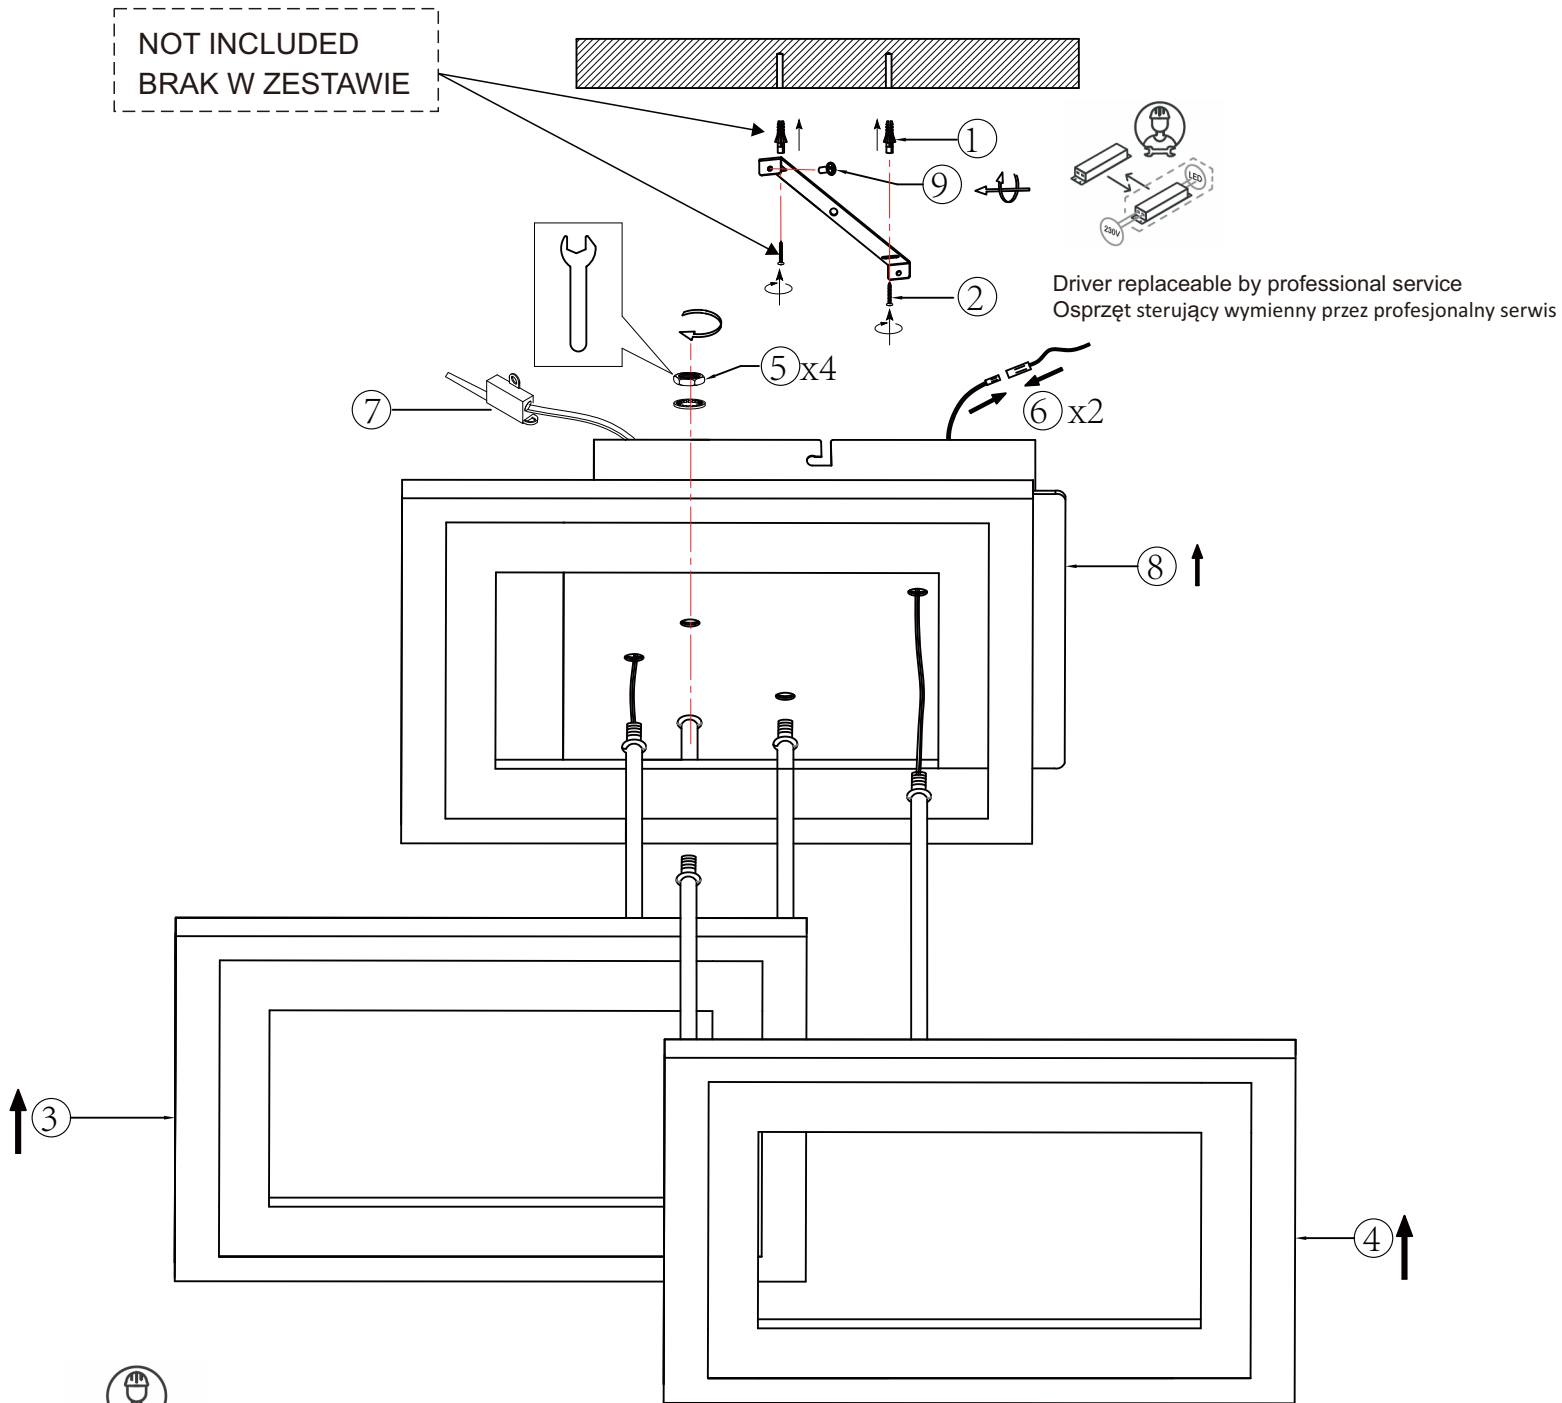

INSTRUKCJA MONTAŻU

ZUMALINE

NAZWA: MODESTO

MODEL: 70072G

NOT INCLUDED
BRAK W ZESTAWIE

Driver replaceable by professional service
Osprzęt sterujący wymienny przez profesjonalny serwis

Light source replaceable by professional service
Źródło światła wymienne przez profesjonalny serwis

ON / WŁĄCZ, OFF / WYŁĄCZ

This product is equipped with light source of efficiency class F
Ten produkt zawiera źródła światła o klasie efektywności energetycznej F

MANUFACTURER / PRODUCENT AGATA S.A.
Al. Roździeńskiego 93, 40-203 Katowice, POLSKA