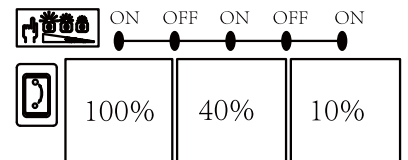

INSTRUKCJA MONTAŻU

ZUMALINE

NAZWA: MODESTO

MODEL: 70072G

NOT INCLUDED
BRAK W ZESTAWIE

Driver replaceable by professional service
Osprzęt sterujący wymienny przez profesjonalny serwis

Light source replaceable by professional service
Źródło światła wymienne przez profesjonalny serwis

ON / WŁĄCZ, OFF / WYŁĄCZ

This product is equipped with light source of efficiency class F
Ten produkt zawiera źródła światła o klasie efektywności energetycznej F

MANUFACTURER / PRODUCENT AGATA S.A.
Al. Roździeńskiego 93, 40-203 Katowice, POLSKA