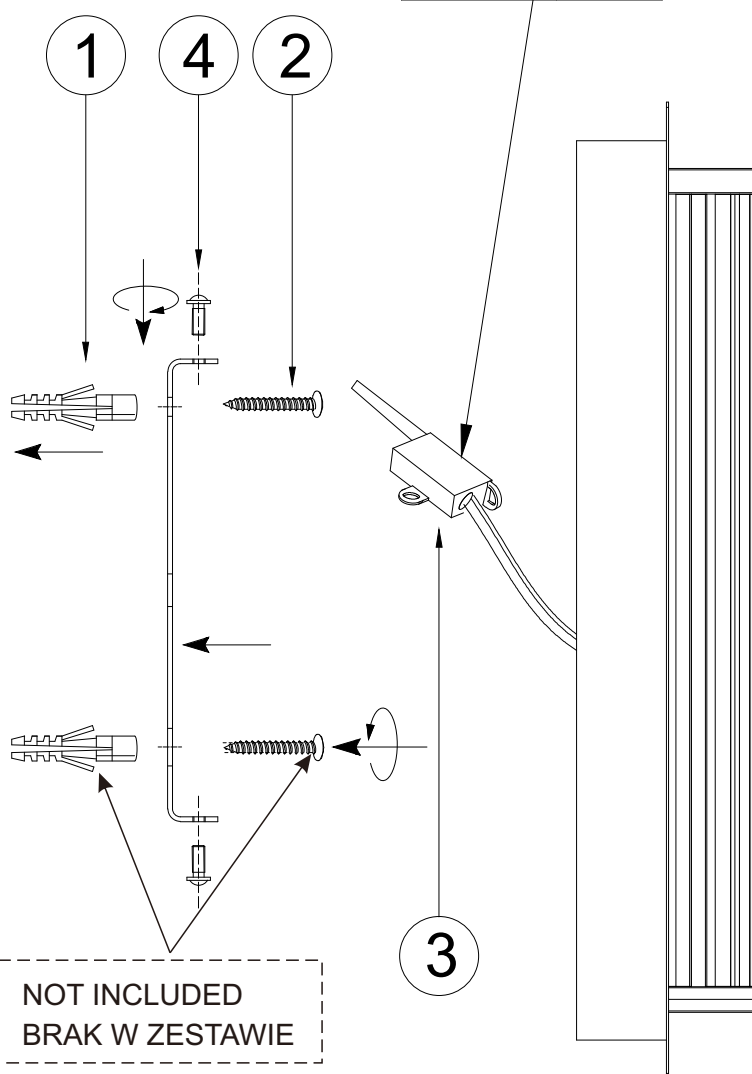

INSTRUKCJA MONTAŻU

ZUMALINE

NAZWA: CALLY

MODEL: MB3114-1-3GT

Driver replaceable by professional service
Osprzęt sterujący wymienny przez profesjonalny serwis

Light source replaceable by professional service
Źródło światła wymienne przez profesjonalny serwis