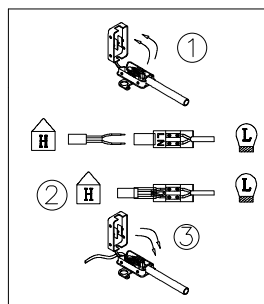

INSTRUKCJA MONTAŻU

ZUMALINE

NAZWA: CALLY

MODEL: MB3114-1-3GT

Driver replaceable by professional service
Osprzęt sterujący wymienny przez profesjonalny serwis

Light source replaceable by professional service
Źródło światła wymienne przez profesjonalny serwis