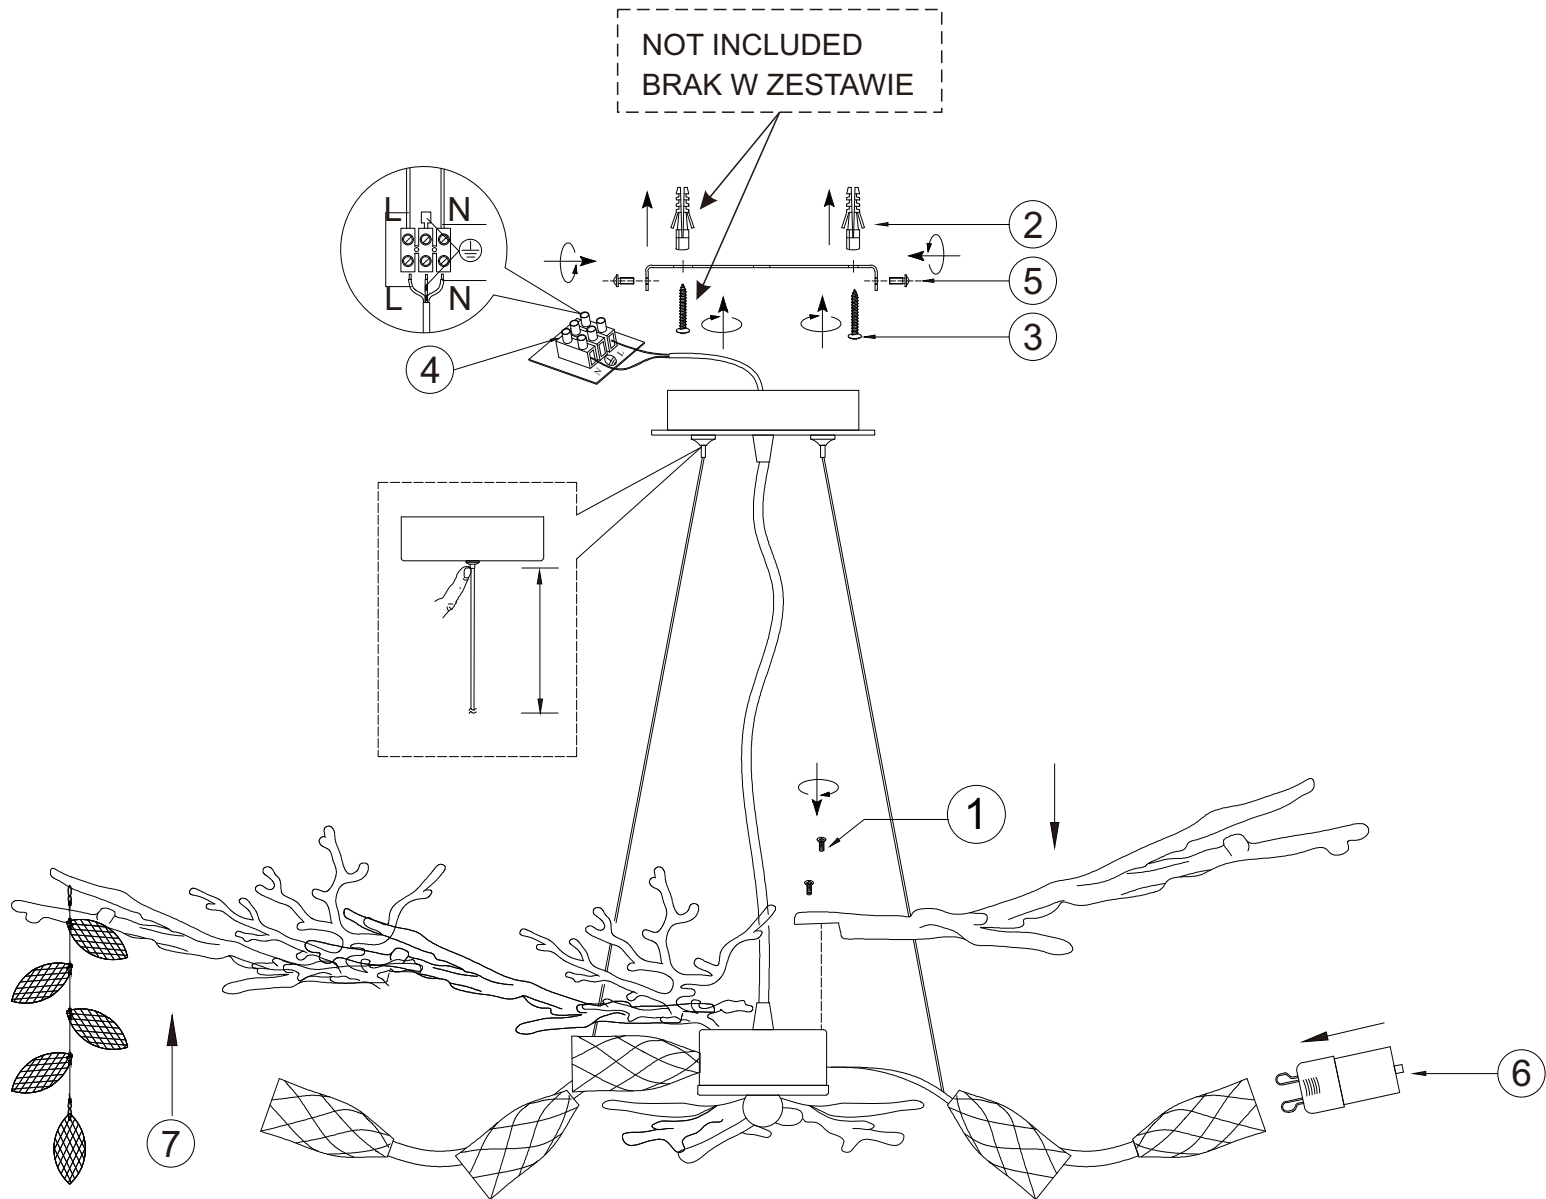

# INSTRUKCJA MONTAŻU

ZUMALINE

NAZWA: CINDY

MODEL: MD4115-1-ECN

MD4115-1-EGN

AGATA S.A.

Al. Różdzieńskiego 93, 40-203 Katowice, POLSKA