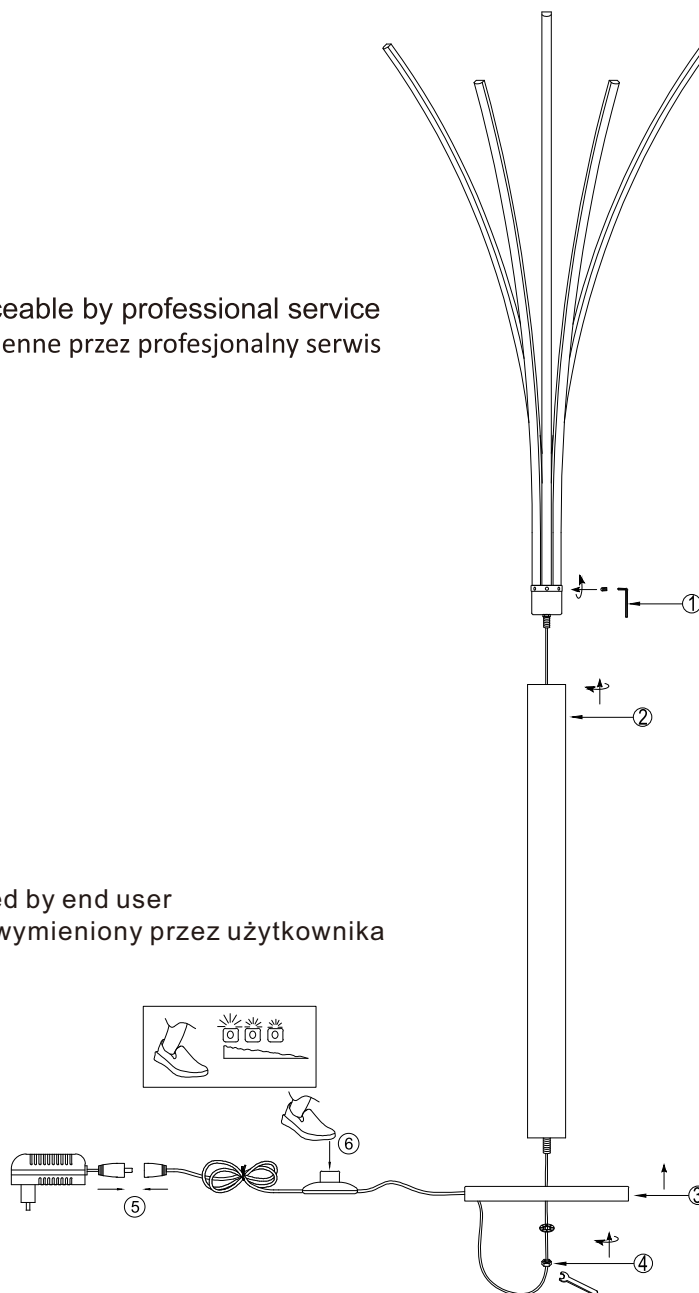

# INSTRUKCJA MONTAŻU

ZUMALINE

NAZWA: VELDEN

MODEL: ML4767-3BMD

Light source replaceable by professional service  
Źródło światła wymienne przez profesjonalny serwis

Driver can be replaced by end user  
Sterownik może być wymieniony przez użytkownika

This product is equipped with light source of efficiency class F  
Ten produkt zawiera źródła światła o klasie efektywności energetycznej F