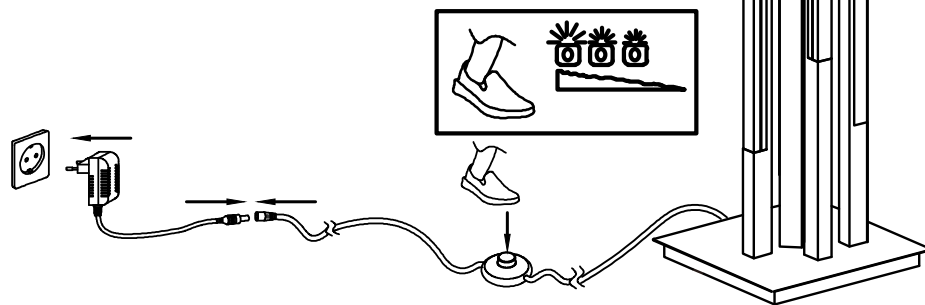

INSTRUKCJA MONTAŻU

ZUMALINE

NAZWA: ELIOT

MODEL: ML4980-5-3BMT

Light source replaceable by professional service
Źródło światła wymienne przez profesjonalny serwis

Driver can be replaced by end user
Sterownik może być wymieniony przez użytkownika

This product is equipped with light source of efficiency class F
Ten produkt zawiera źródła światła o klasie efektywności energetycznej F