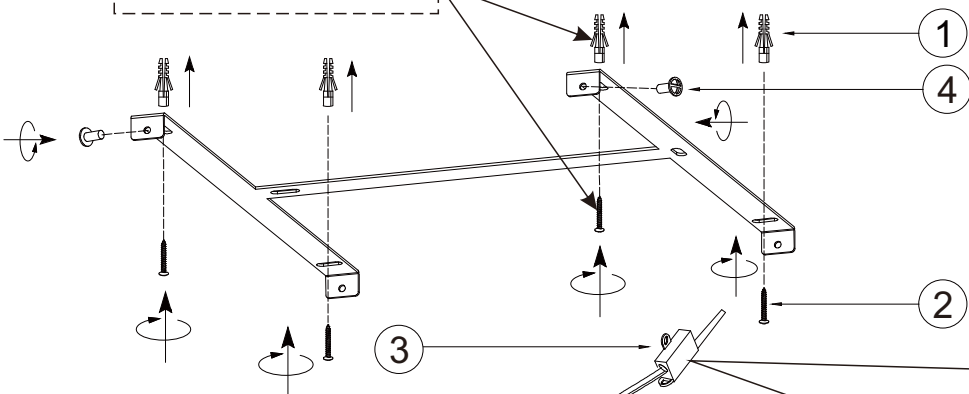

INSTRUKCJA MONTAŻU

ZUMALINE

NAZWA: TULA

MODEL: MX3274-4-3BCT

MX3274-4-3GT

NOT INCLUDED
BRAK W ZESTAWIE

Driver replaceable by professional service
Osprzęt sterujący wymienny przez profesjonalny serwis

Light source replaceable by professional service
Źródło światła wymienne przez profesjonalny serwis