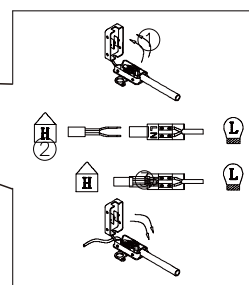

INSTRUKCJA MONTAŻU

ZUMALINE

NAZWA: TULA

MODEL: MX3274-4-3BCT

MX3274-4-3GT

NOT INCLUDED
BRAK W ZESTAWIE

Driver replaceable by professional service
Osprzęt sterujący wymienny przez profesjonalny serwis

Light source replaceable by professional service
Źródło światła wymienne przez profesjonalny serwis