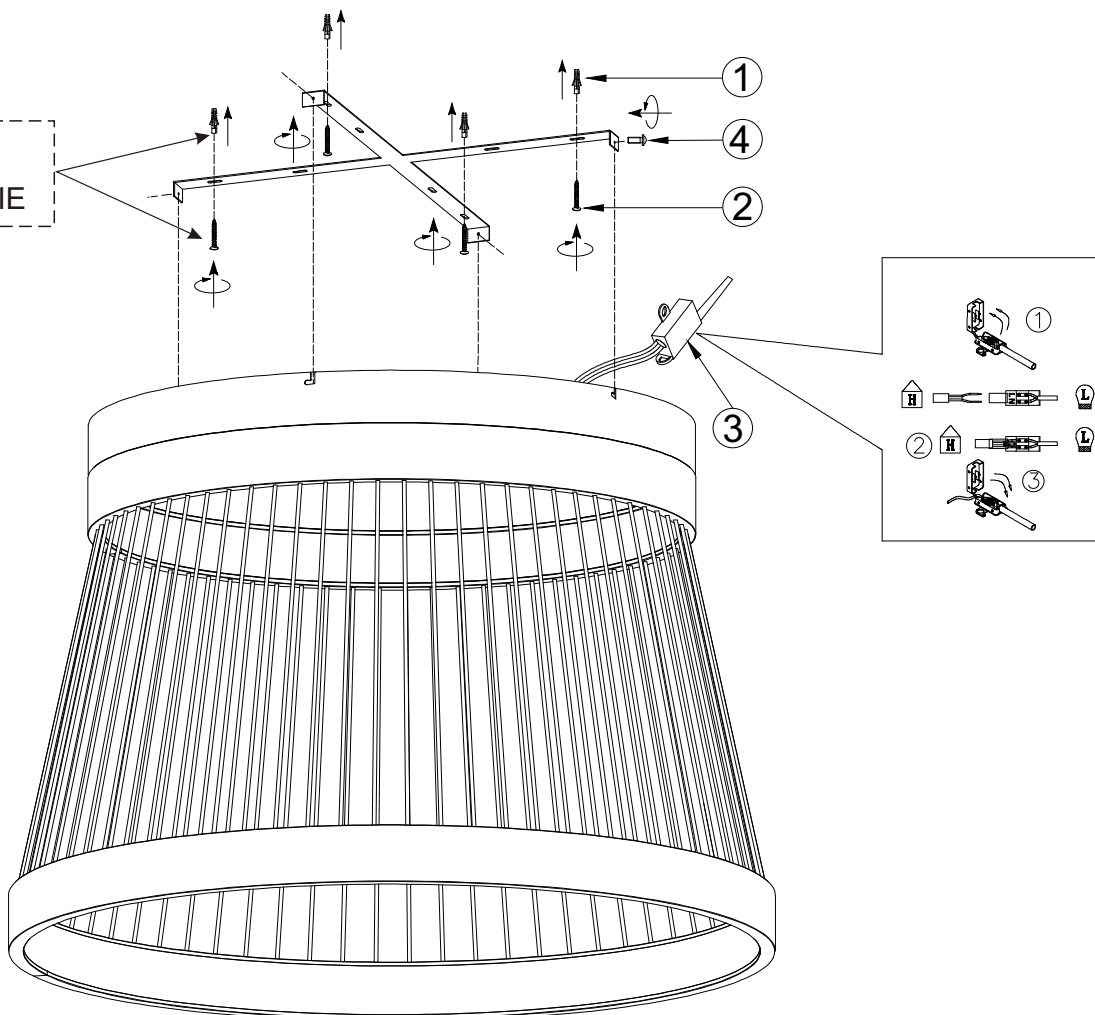

INSTRUKCJA MONTAŻU

ZUMALINE

NAZWA: BALU

MODEL: MX3328-2-3BT

NOT INCLUDED
BRAK W ZESTAWIE

Light source replaceable by professional service
Źródło światła wymienne przez profesjonalny serwis

Driver replaceable by professional service
Osprzęt sterujący wymienny przez profesjonalny serwis