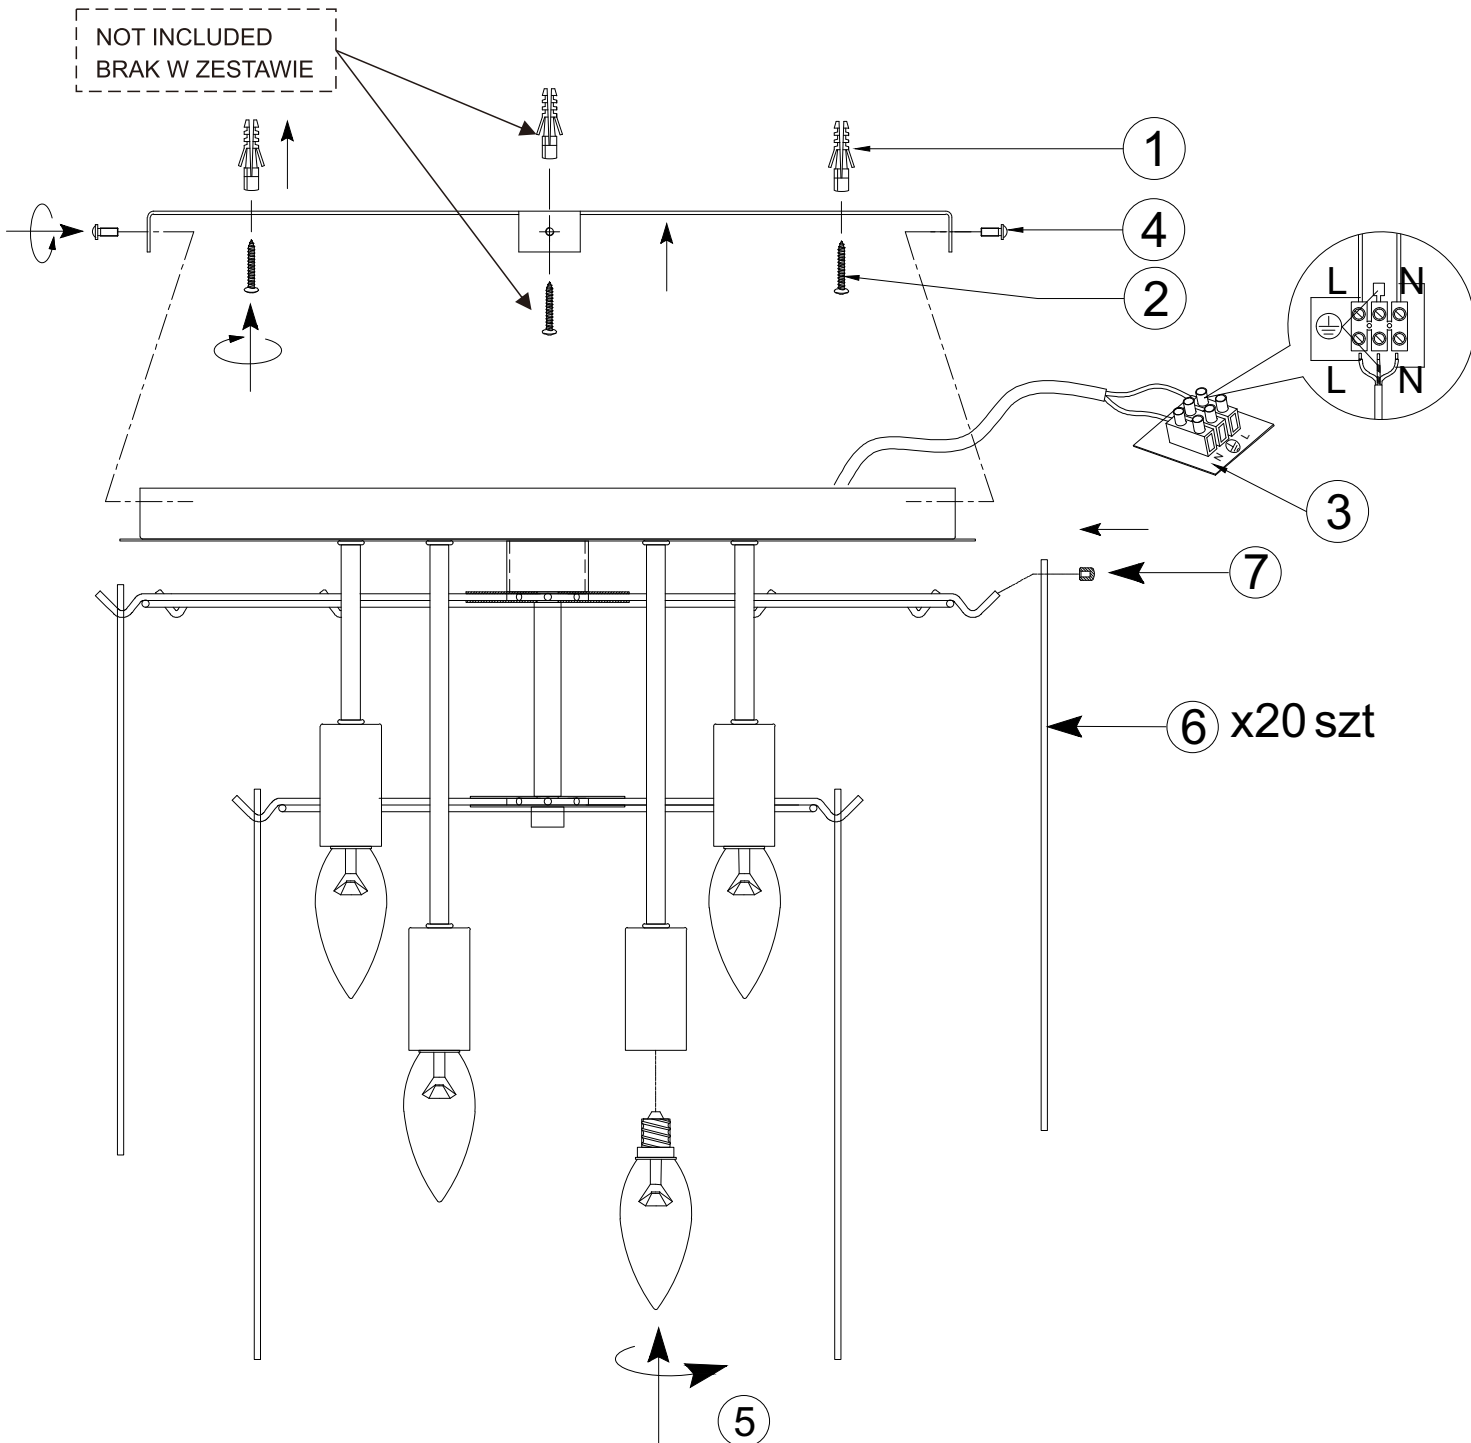

INSTRUKCJA MONTAŻU

ZUMALINE

NAZWA: NIRA

MODEL: MX3523-8M-EBCN

MX3523-8M-EGN

AGATA S.A.

Al. Różdzieńskiego 93, 40-203 Katowice, POLSKA