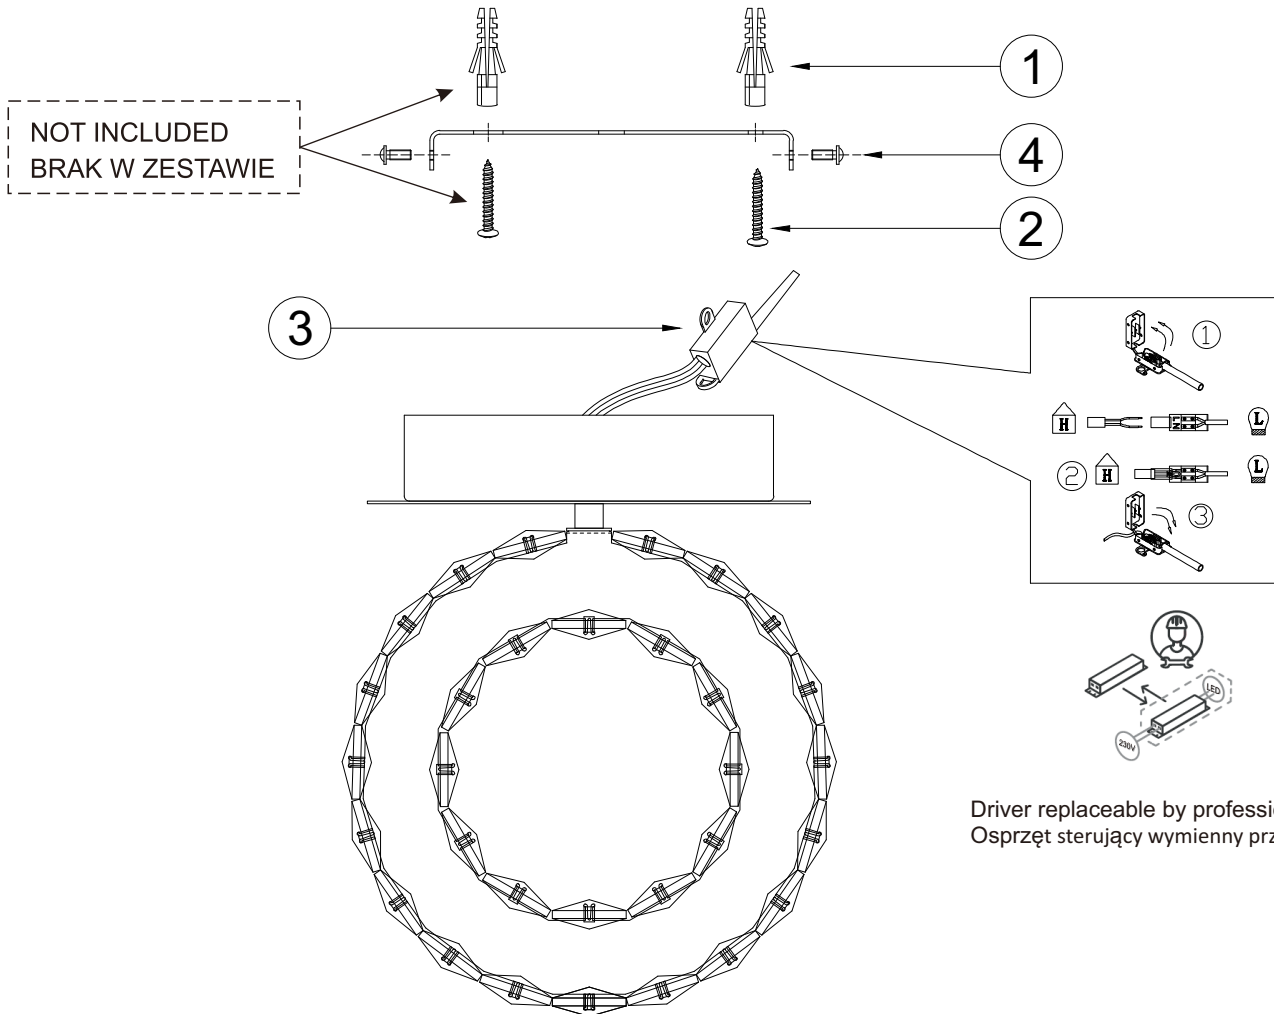

INSTRUKCJA MONTAŻU

ZUMALINE

NAZWA: GIRONA

MODEL: MX3713-1-3CT

MX3713-1-3GT

Driver replaceable by professional service
Osprzęt sterujący wymienny przez profesjonalny serwis

Light source replaceable by professional service
Źródło światła wymienne przez profesjonalny serwis

ON / WŁĄCZ, OFF / WYŁĄCZ

This product is equipped with light source of efficiency class F
Ten produkt zawiera źródła światła o klasie efektywności energetycznej F