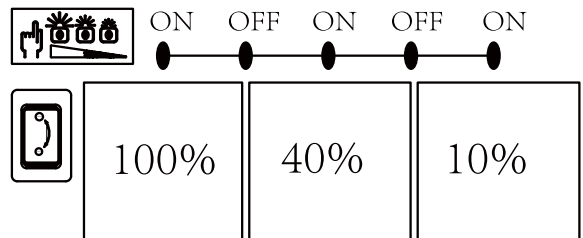

INSTRUKCJA MONTAŻU

ZUMALINE

NAZWA: GIRONA

MODEL: MX3713-1-3CT

MX3713-1-3GT

Driver replaceable by professional service
Osprzęt sterujący wymienny przez profesjonalny serwis

Light source replaceable by professional service
Źródło światła wymienne przez profesjonalny serwis

ON / WŁĄCZ, OFF / WYŁĄCZ

This product is equipped with light source of efficiency class F
Ten produkt zawiera źródła światła o klasie efektywności energetycznej F