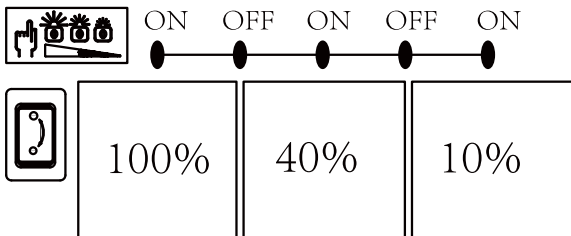

INSTRUKCJA MONTAŻU

ZUMALINE

NAZWA: FOCUS

MODEL: MX4020-1-DWD

ON / WŁĄCZ, OFF / WYŁĄCZ

Driver replaceable by professional service
Osprzęt sterujący wymienny przez profesjonalny serwis

Light source replaceable by professional service
Źródło światła wymienne przez profesjonalny serwis

This product is equipped with light source of efficiency class F
Ten produkt zawiera źródła światła o klasie efektywności energetycznej F