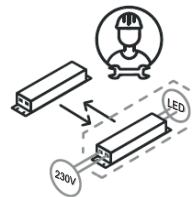

INSTRUKCJA MONTAŻU

ZUMALINE

NAZWA: FOCUS

MODEL: MX4020-1-DWD

ON / WŁĄCZ, OFF / WYŁĄCZ

Driver replaceable by professional service
Osprzęt sterujący wymienny przez profesjonalny serwis

Light source replaceable by professional service
Źródło światła wymienne przez profesjonalny serwis