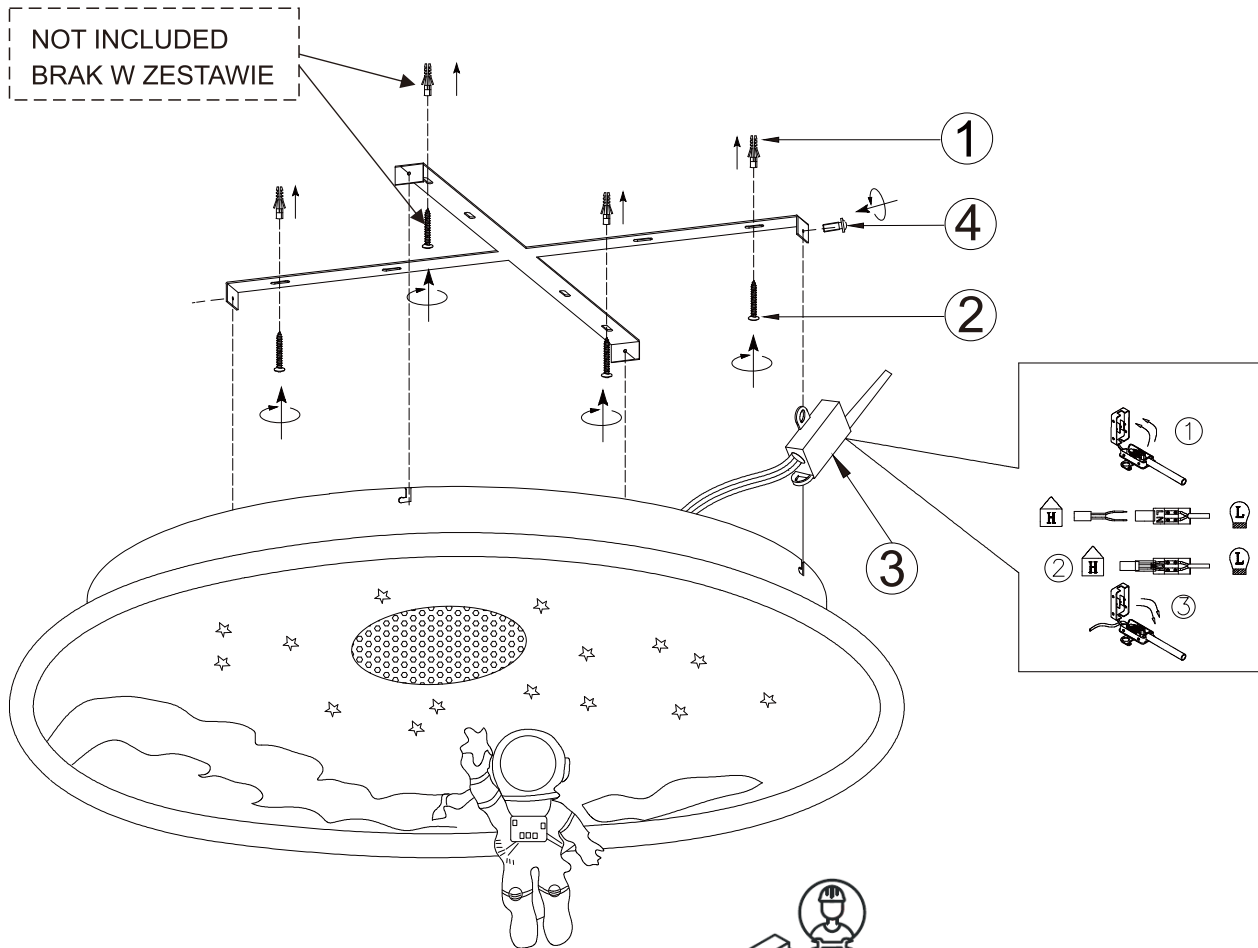

INSTRUKCJA MONTAŻU

ZUMALINE

NAZWA: FOCUS

MODEL: MX4020-1-DWD

ON / WŁĄCZ, OFF / WYŁĄCZ

Driver replaceable by professional service
Osprzęt sterujący wymienny przez profesjonalny serwis

Light source replaceable by professional service
Źródło światła wymienne przez profesjonalny serwis