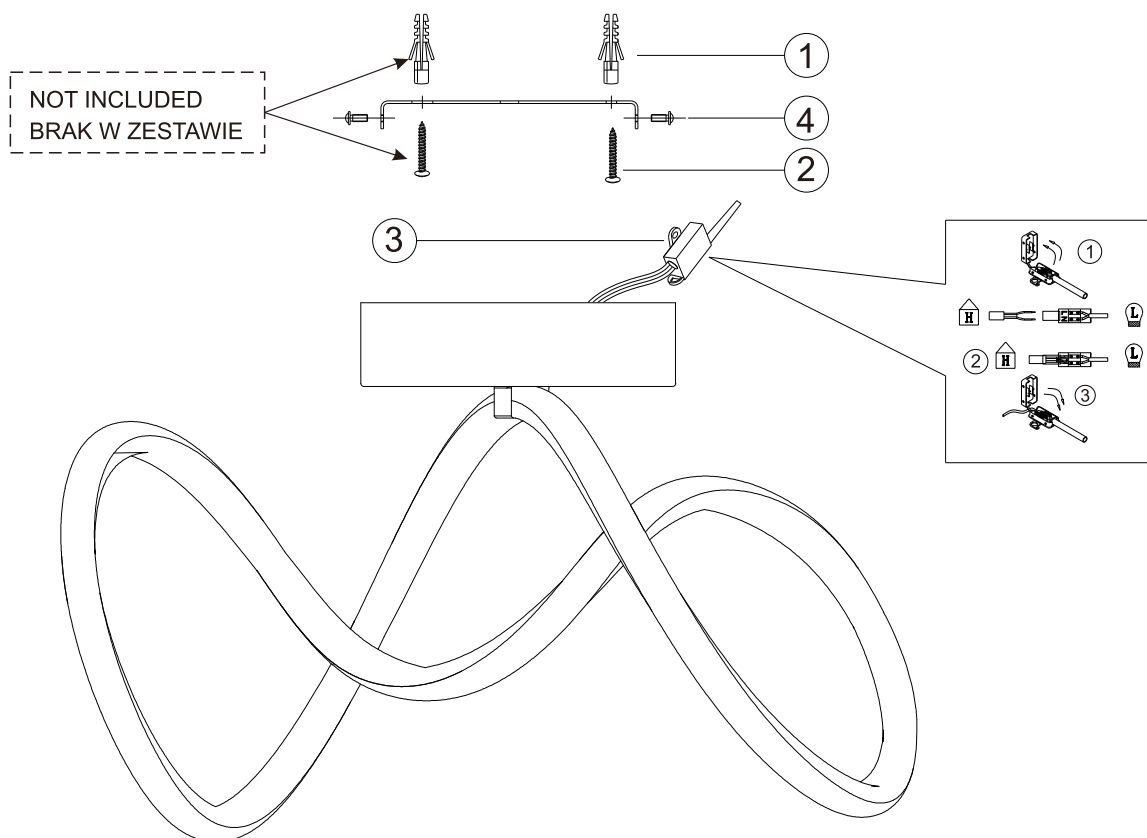

INSTRUKCJA MONTAŻU

ZUMALINE

NAZWA: CLINT

MODEL: MX6347-1-3BT

ON / WŁĄCZ, OFF / WYŁĄCZ

Driver replaceable by professional service
Osprzęt sterujący wymienny przez profesjonalny serwis

Light source replaceable by professional service
Źródło światła wymienne przez profesjonalny serwis

This product is equipped with light source of efficiency class F
Ten produkt zawiera źródła światła o klasie efektywności energetycznej F