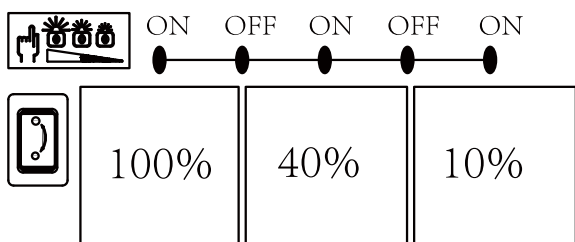

INSTRUKCJA MONTAŻU

ZUMALINE

NAZWA: CLINT

MODEL: MX6347-1-3BT

ON / WŁĄCZ, OFF / WYŁĄCZ

Driver replaceable by professional service
Osprzęt sterujący wymienny przez profesjonalny serwis

Light source replaceable by professional service
Źródło światła wymienne przez profesjonalny serwis

This product is equipped with light source of efficiency class F
Ten produkt zawiera źródła światła o klasie efektywności energetycznej F