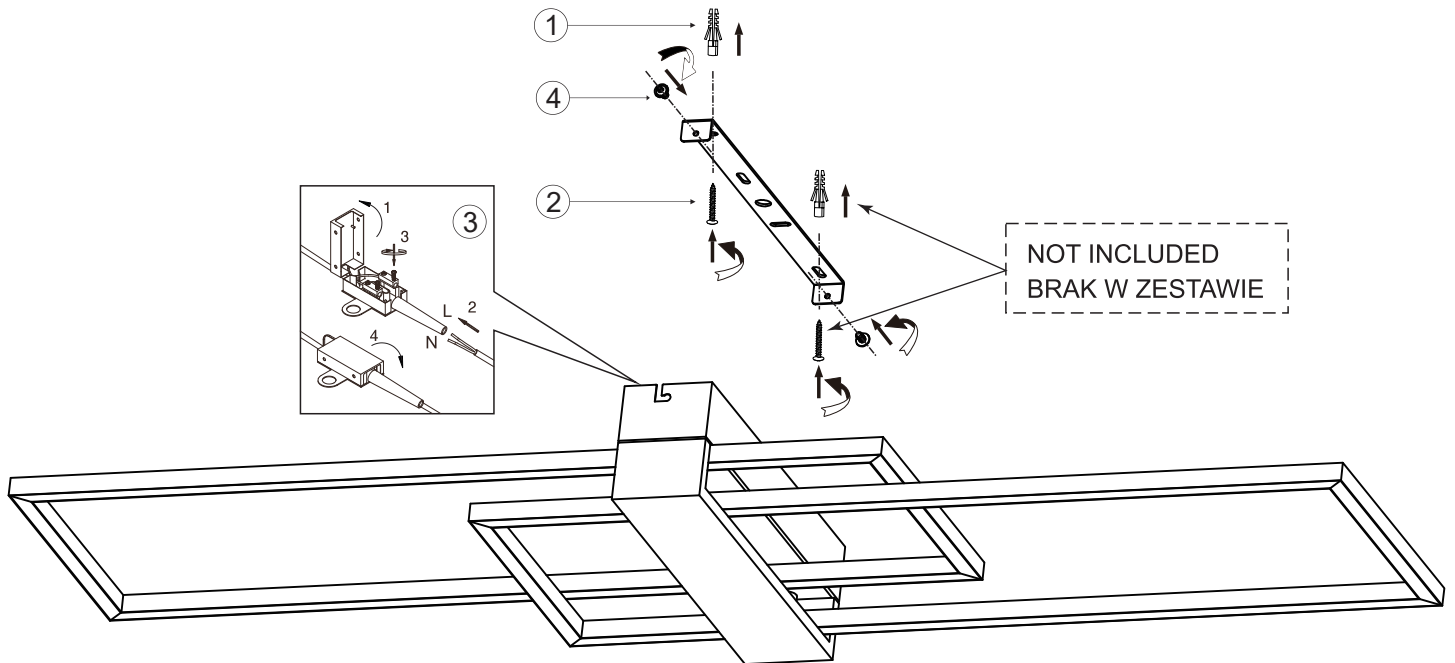

INSTRUKCJA MONTAŻU

ZUMALINE

NAZWA: MINAR

MODEL: C230624202

Light source replaceable by professional service
Źródło światła wymienne przez profesjonalny serwis

Driver replaceable by professional service
Osprzęt sterujący wymienny przez profesjonalny serwis

This product is equipped with light source of efficiency class E
Ten produkt zawiera źródła światła o klasie efektywności energetycznej E