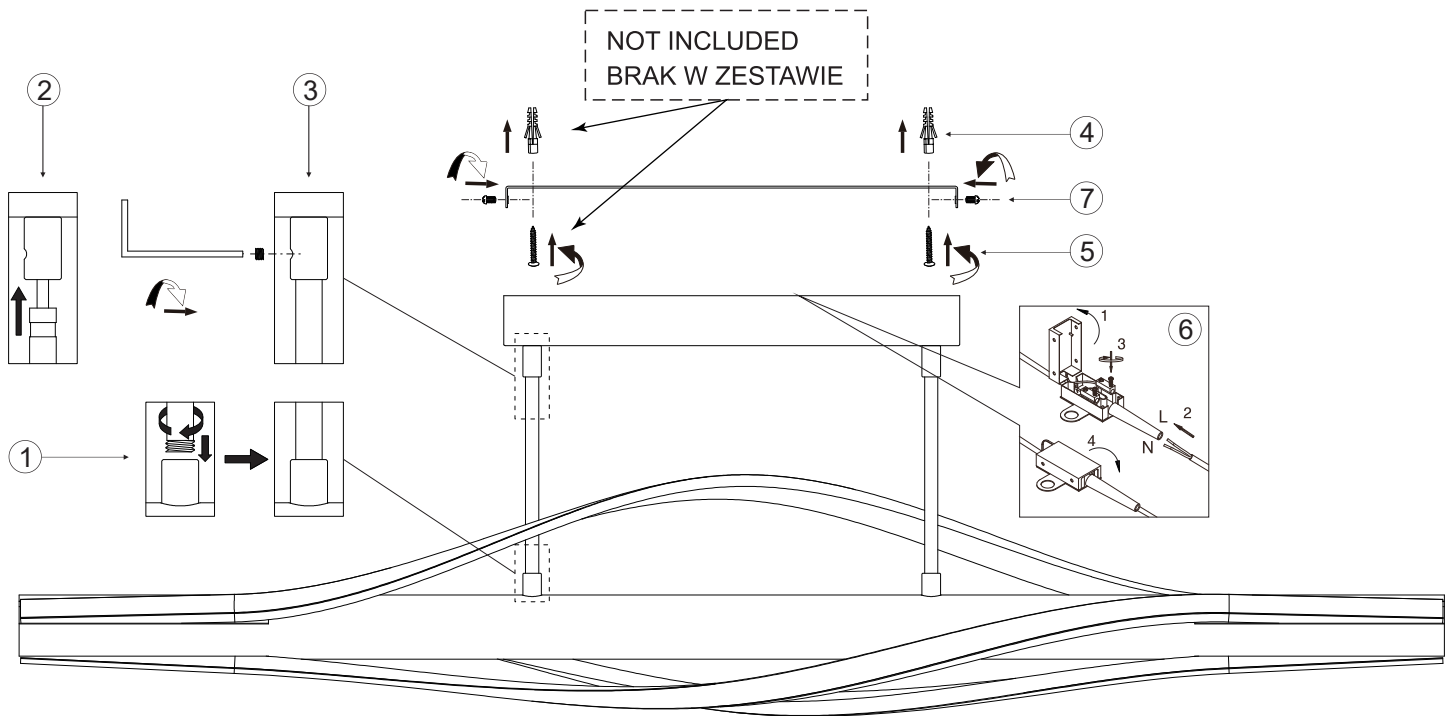

INSTRUKCJA MONTAŻU

ZUMALINE

NAZWA: BAEZ

MODEL: C230857003

Light source replaceable by professional service
Źródło światła wymienne przez profesjonalny serwis

Driver replaceable by professional service
Osprzęt sterujący wymienny przez profesjonalny serwis

This product is equipped with light source of efficiency class E
Ten produkt zawiera źródła światła o klasie efektywności energetycznej E