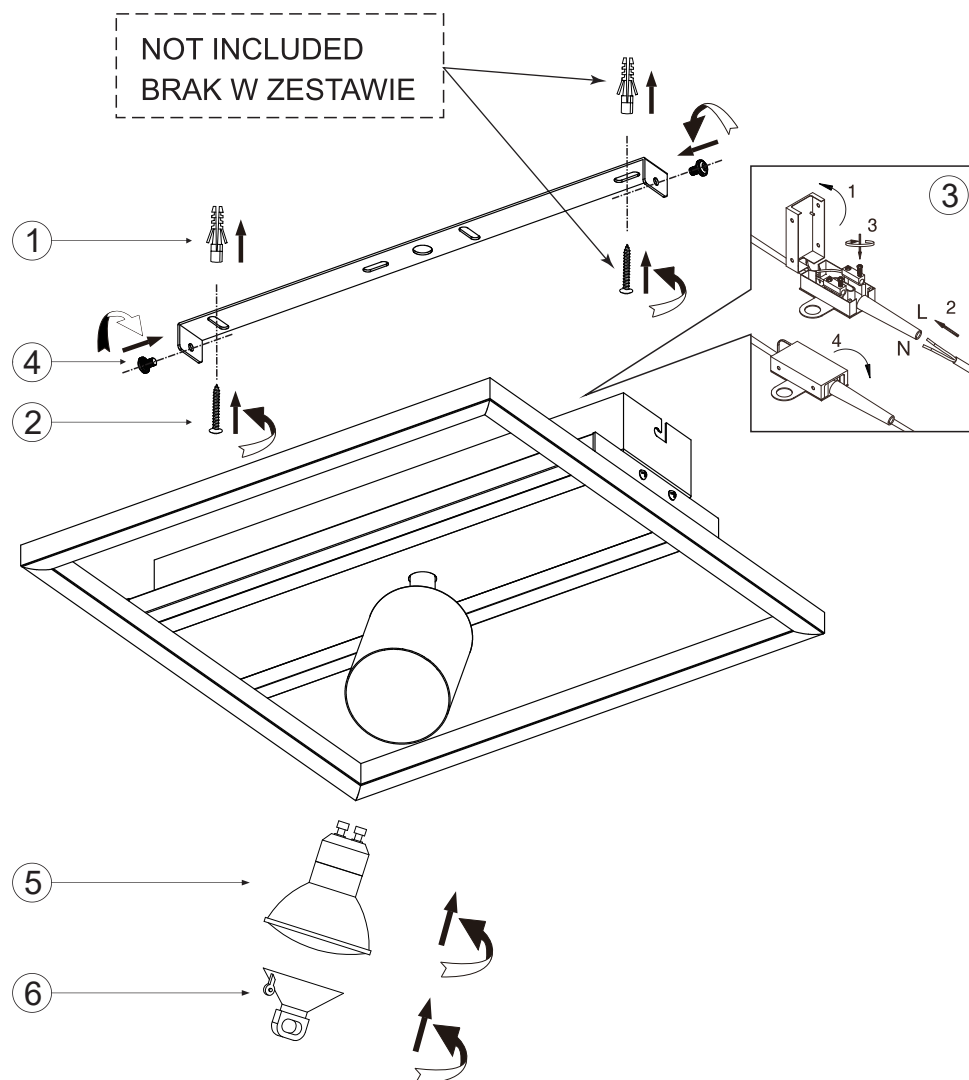

INSTRUKCJA MONTAŻU

ZUMALINE

NAZWA: KORDA

MODEL: C230857703

Light source replaceable by professional service
Źródło światła wymienne przez profesjonalny serwis

Driver replaceable by professional service
Osprzęt sterujący wymienny przez profesjonalny serwis