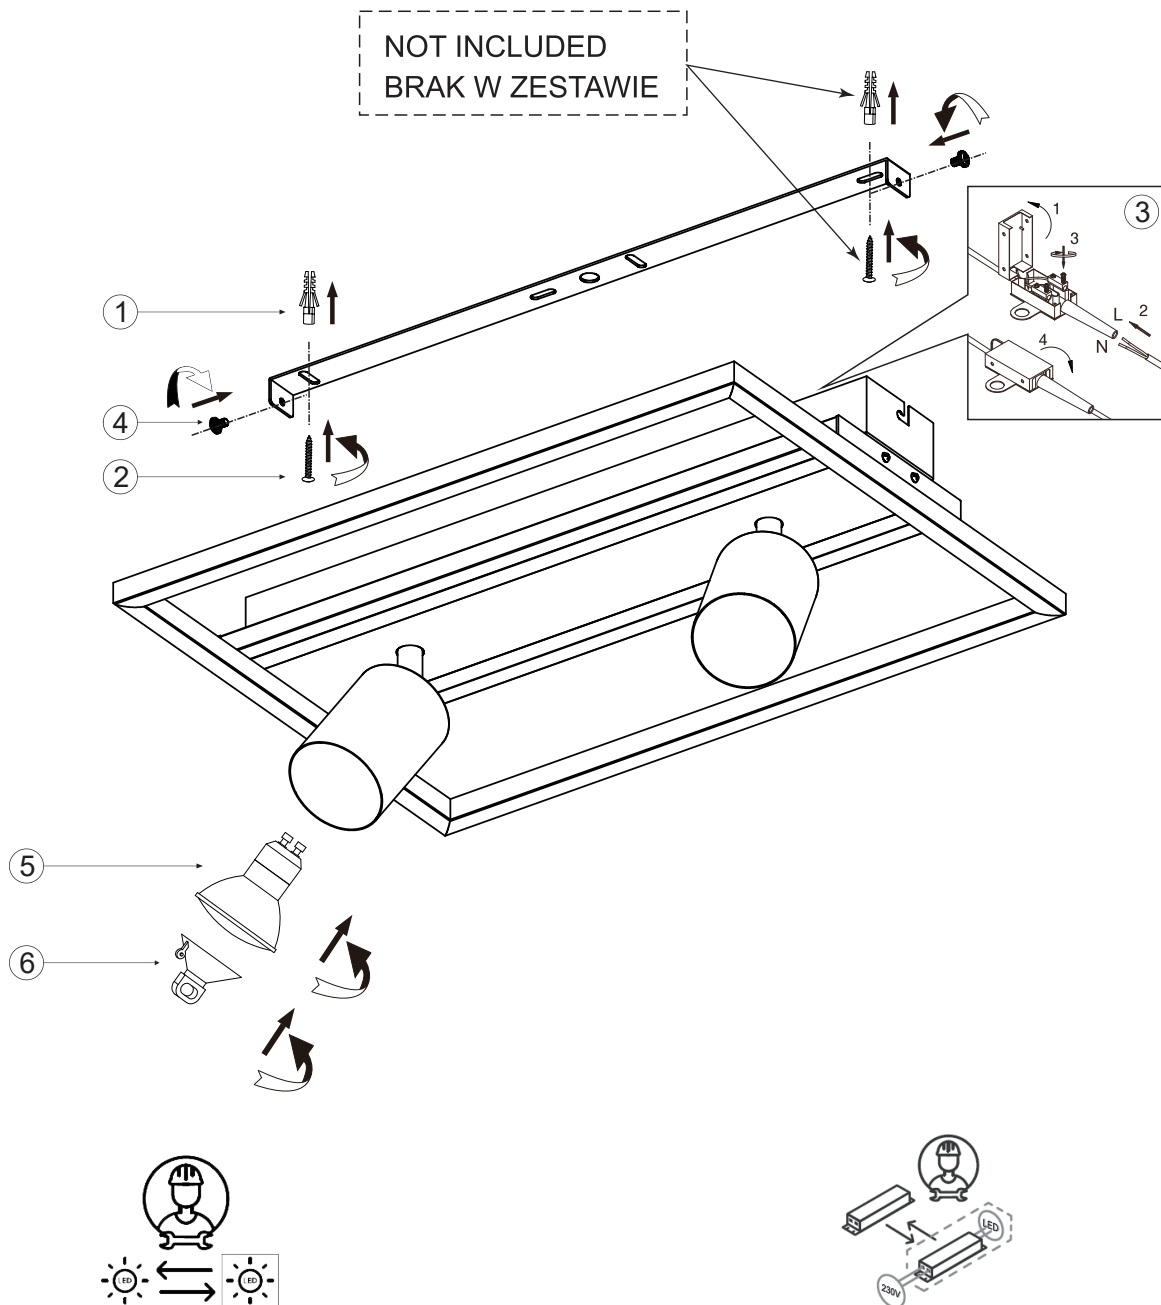

INSTRUKCJA MONTAŻU

ZUMALINE

NAZWA: KORDA

MODEL: C230857704

Light source replaceable by professional service
Źródło światła wymienne przez profesjonalny serwis

Driver replaceable by professional service
Osprzęt sterujący wymienny przez profesjonalny serwis

This product is equipped with light source of efficiency class E
Ten produkt zawiera źródła światła o klasie efektywności energetycznej E