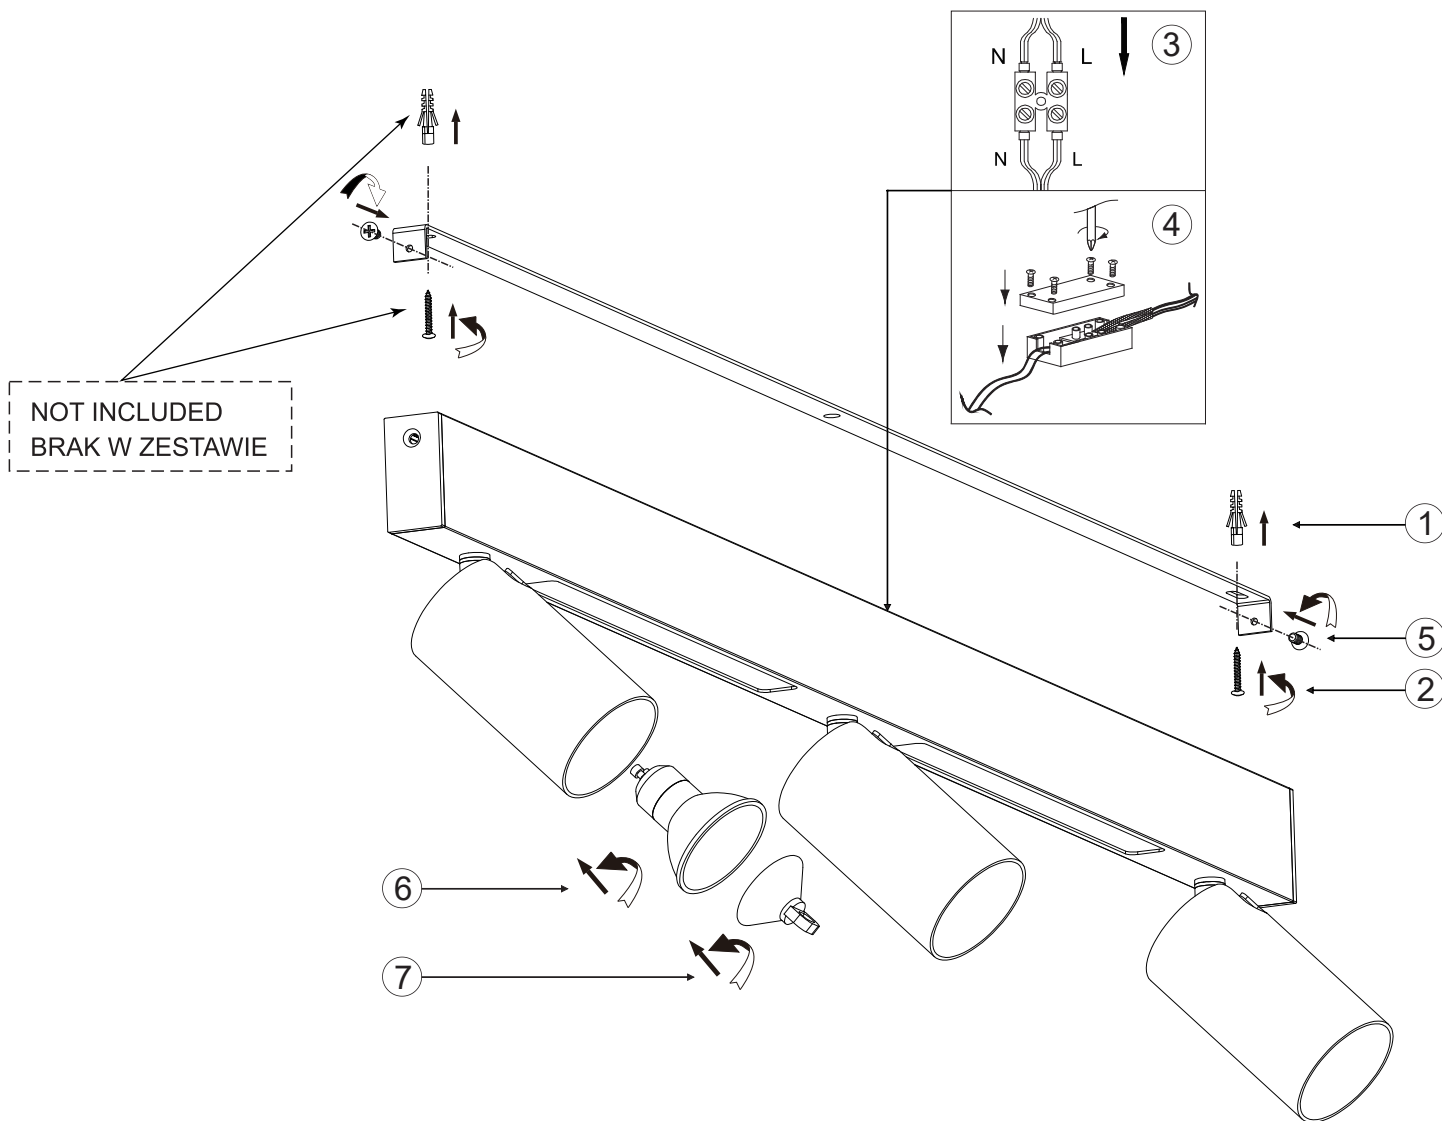

INSTRUKCJA MONTAŻU

ZUMALINE

NAZWA: MANNARI

MODEL: S230757205

Light source replaceable by professional service
Źródło światła wymienne przez profesjonalny serwis

Driver replaceable by professional service
Osprzęt sterujący wymienny przez profesjonalny serwis