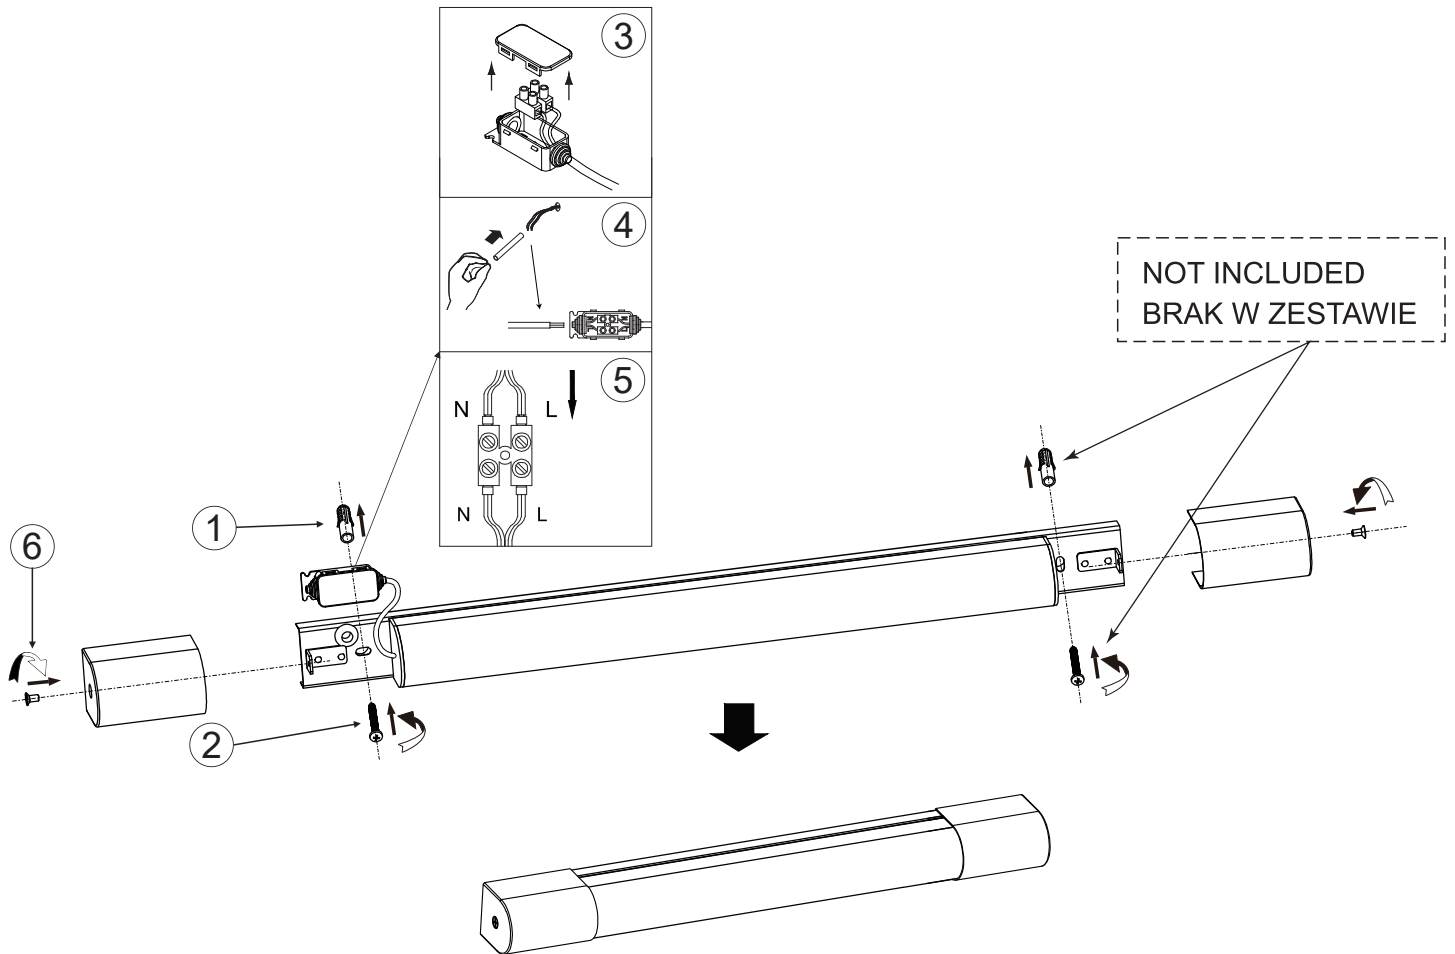

INSTRUKCJA MONTAŻU

ZUMALINE

NAZWA: PARKS

MODEL: W200526301

Light source replaceable by professional service
Źródło światła wymienne przez profesjonalny serwis

Driver replaceable by professional service
Osprzęt sterujący wymienny przez profesjonalny serwis

This product is equipped with light source of efficiency class E
Ten produkt zawiera źródła światła o klasie efektywności energetycznej E