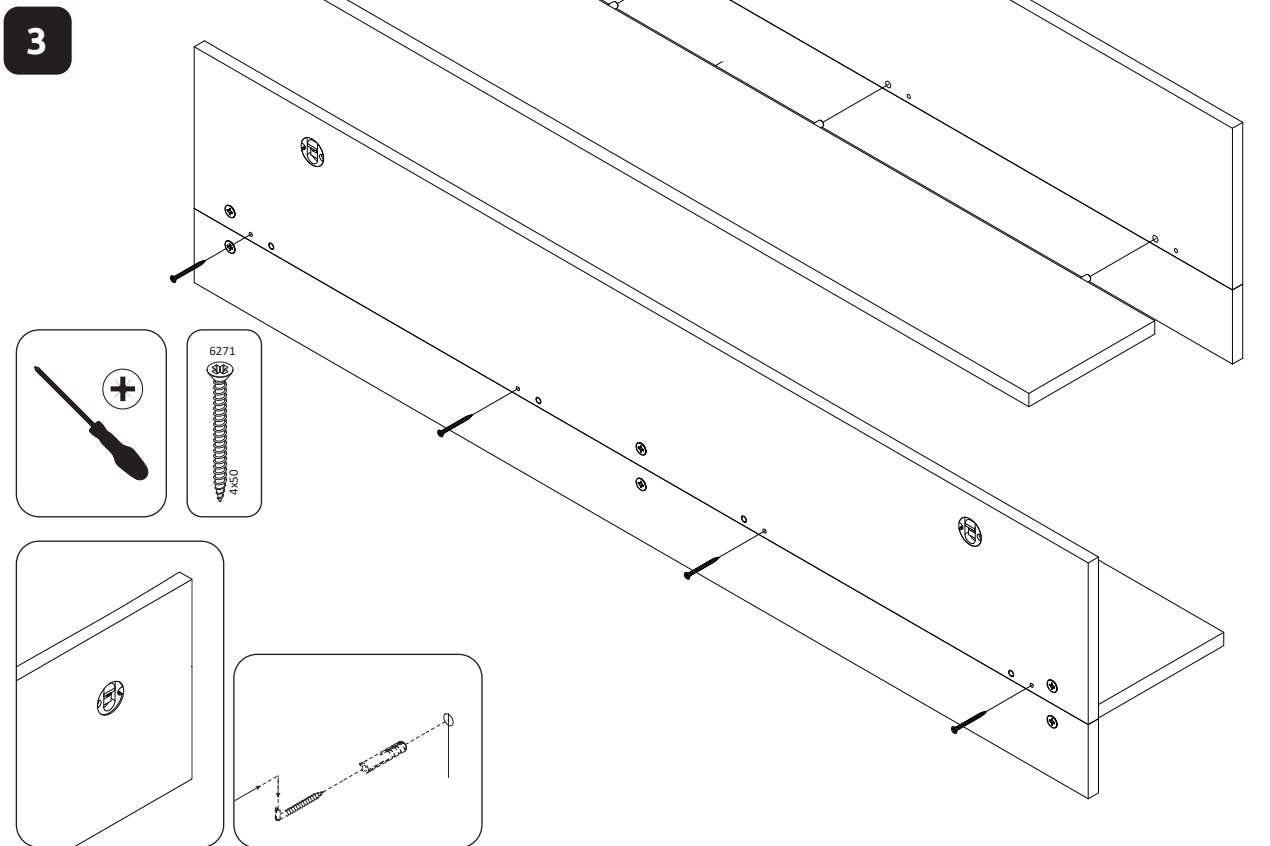

VIDA-VP
LWH -1400x218x318
29.01.2020

РУССКИЙ
Важная информация
Внимательно прочитайте.
Сохраните эту информацию.

ВНИМАНИЕ
Крепежные средства для крепления к стене не прилагаются, для разных материалов стен требуются различные крепления. Используйте для материала стен в Вашем доме. Если Вы не уверены, какой тип крепления подходит к данному материалу, обратитесь в специализированный магазин.