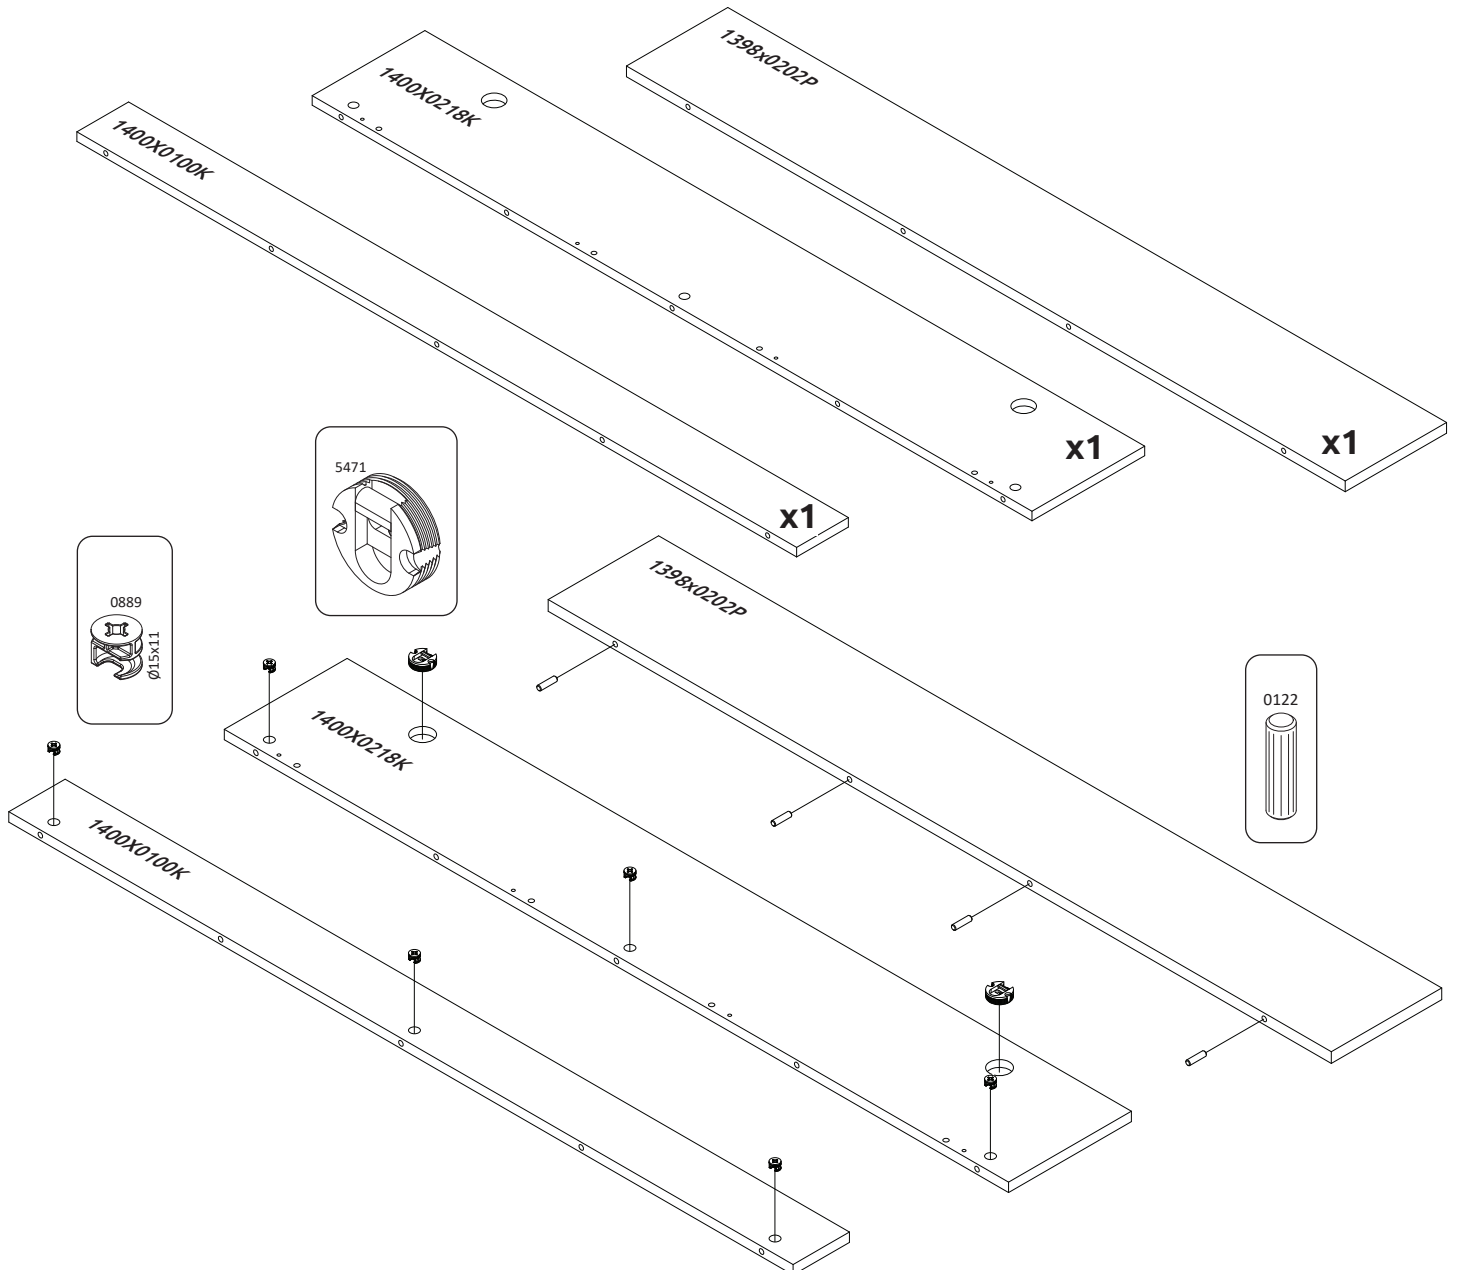

VIDA-VP
LWH -1400x218x318
29.01.2020

РУССКИЙ
Важная информация
Внимательно прочитайте.
Сохраните эту информацию.

ВНИМАНИЕ
Крепежные средства для крепления к стене не прилагаются, для разных материалов стен требуются различные крепления. Используйте для материала стен в Вашем доме. Если Вы не уверены, какой тип крепления подходит к данному материалу, обратитесь в специализированный магазин.