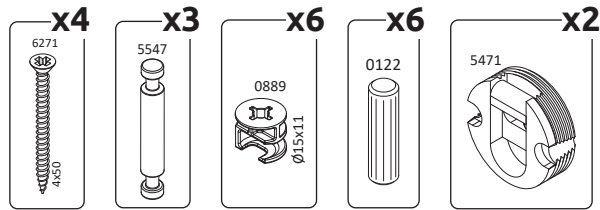

VIDA-VP
LWH -1400x218x318
29.01.2020

РУССКИЙ
Важная информация
Внимательно прочитайте.
Сохраните эту информацию.

ВНИМАНИЕ
Крепежные средства для крепления к стене не прилагаются, для разных материалов стен требуются различные крепления. Используйте для материала стен в Вашем доме. Если Вы не уверены, какой тип крепления подходит к данному материалу, обратитесь в специализированный магазин.