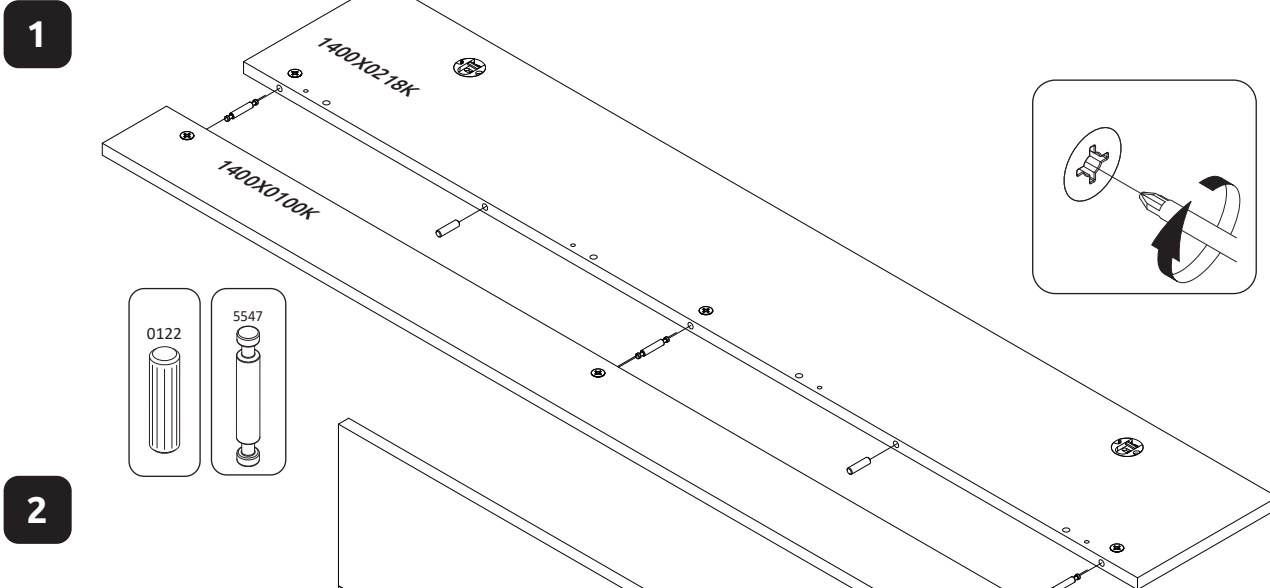

VIDA-VP
LWH -1400x218x318
29.01.2020

РУССКИЙ
Важная информация
Внимательно прочитайте.
Сохраните эту информацию.

ВНИМАНИЕ
Крепежные средства для крепления к стене не прилагаются, для разных материалов стен требуются различные крепления. Используйте для материала стен в Вашем доме. Если Вы не уверены, какой тип крепления подходит к данному материалу, обратитесь в специализированный магазин.