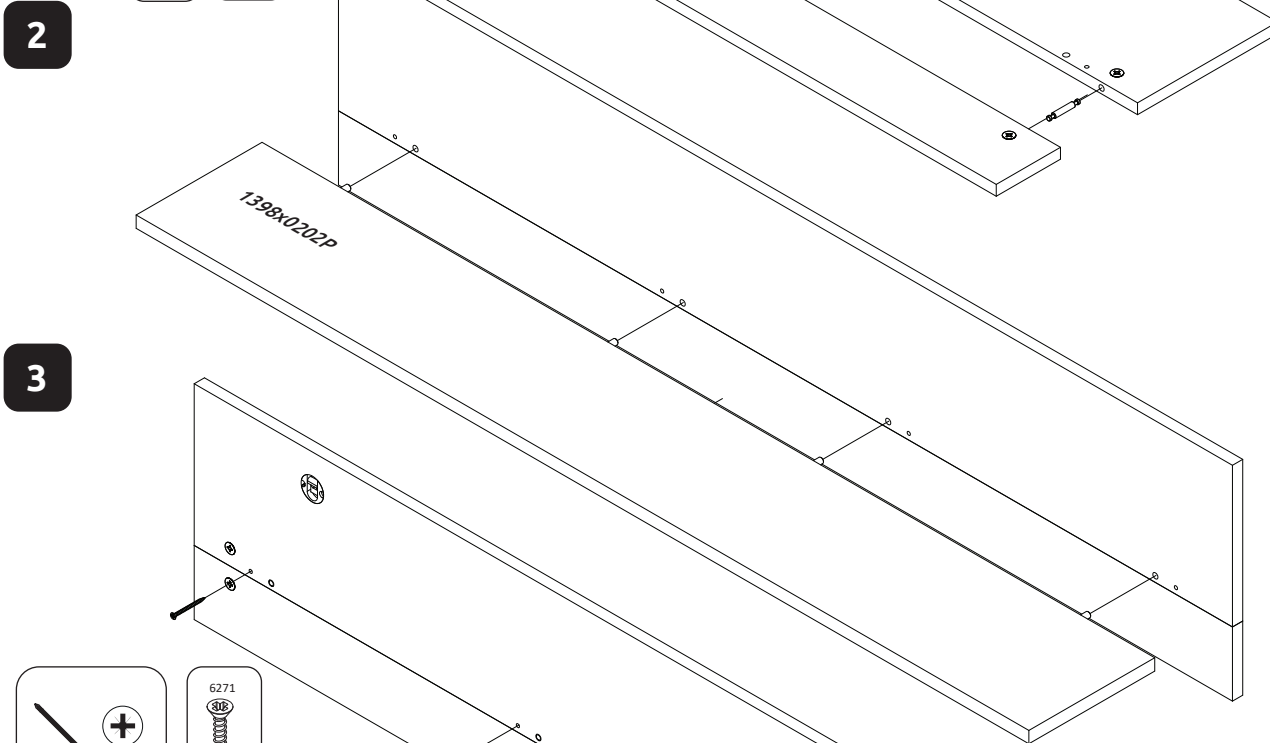

VIDA-VP
LWH -1400x218x318
29.01.2020

РУССКИЙ
Важная информация
Внимательно прочитайте.
Сохраните эту информацию.

ВНИМАНИЕ
Крепежные средства для крепления к стене не прилагаются, для разных материалов стен требуются различные крепления. Используйте для материала стен в Вашем доме. Если Вы не уверены, какой тип крепления подходит к данному материалу, обратитесь в специализированный магазин.